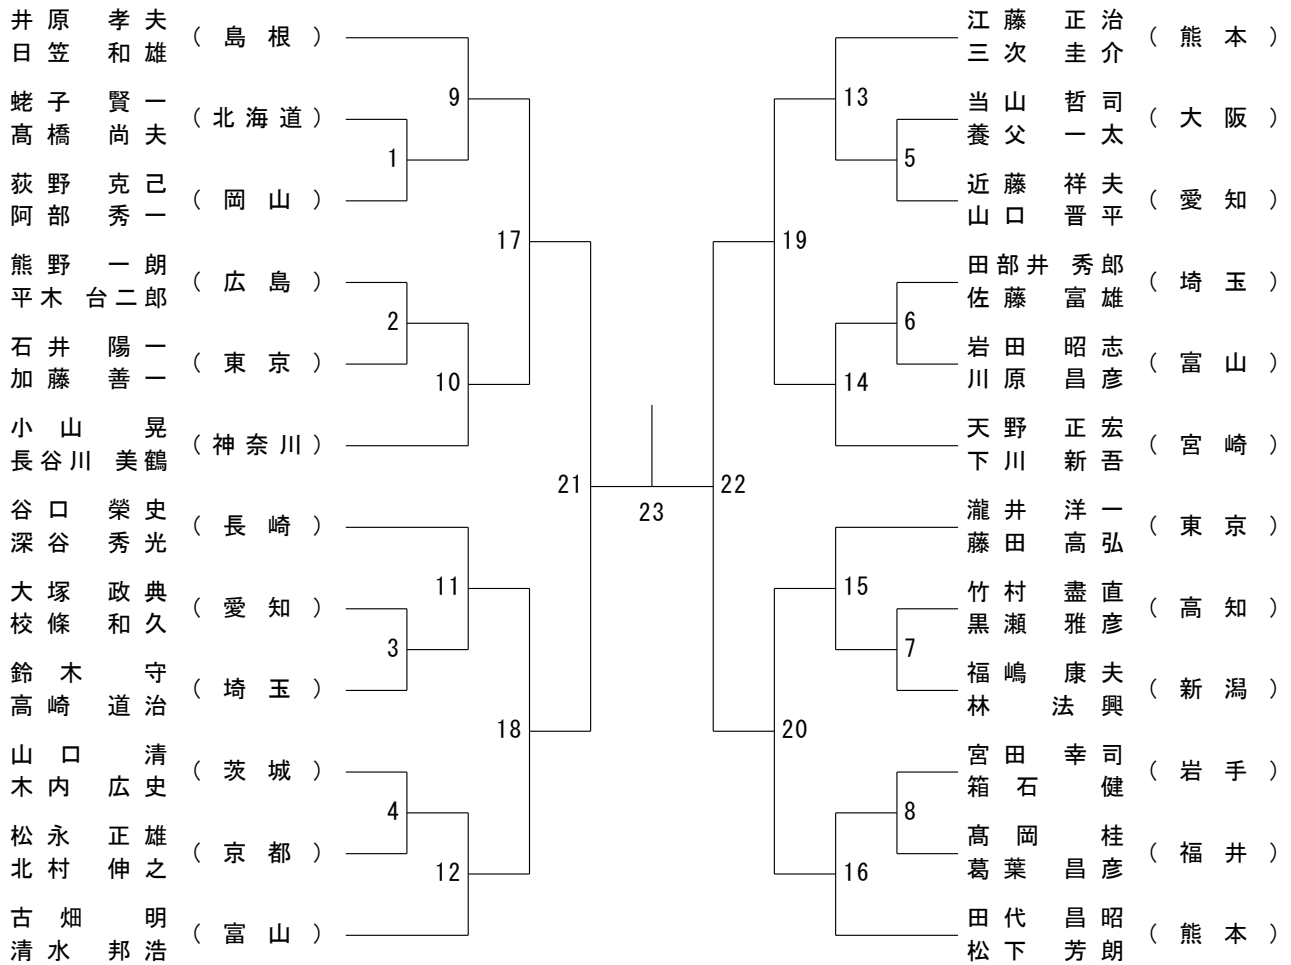

第61回全日本教職員バドミントン選手権大会

令和4年8月14日-16日 愛媛県松山市

60歳以上男子複 (60MD)