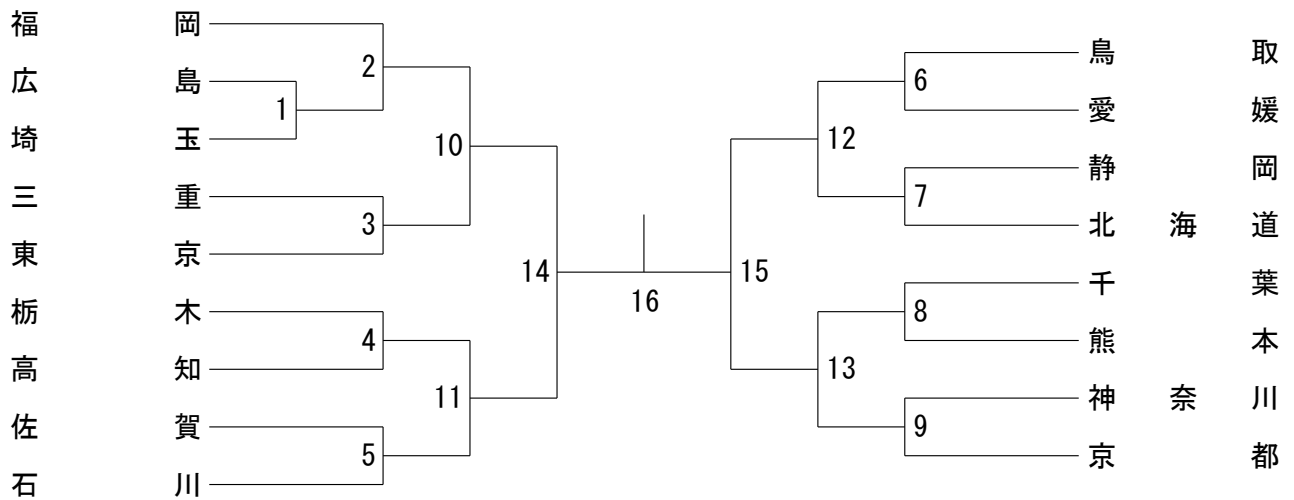

第61回全日本教職員バドミントン選手権大会

令和4年8月13日 愛媛県松山市

男子団体 (MT)