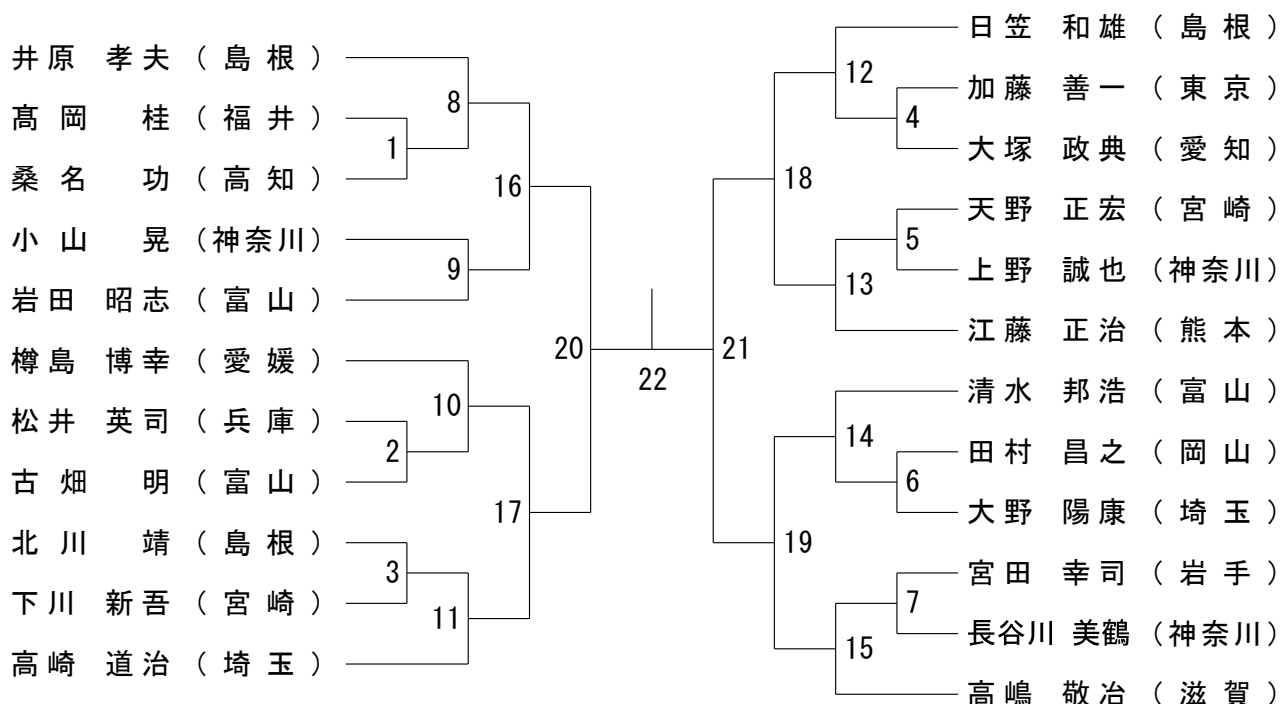

第61回全日本教職員バドミントン選手権大会

令和4年8月14日-16日 愛媛県松山市

60歳以上男子単 (60MS)