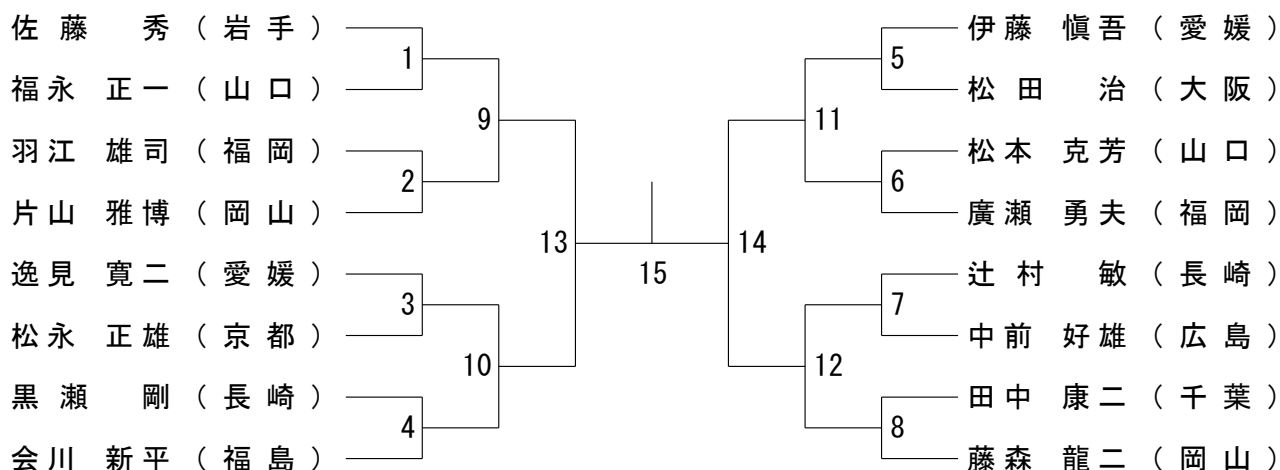

70歳以上男子単 (70MS)