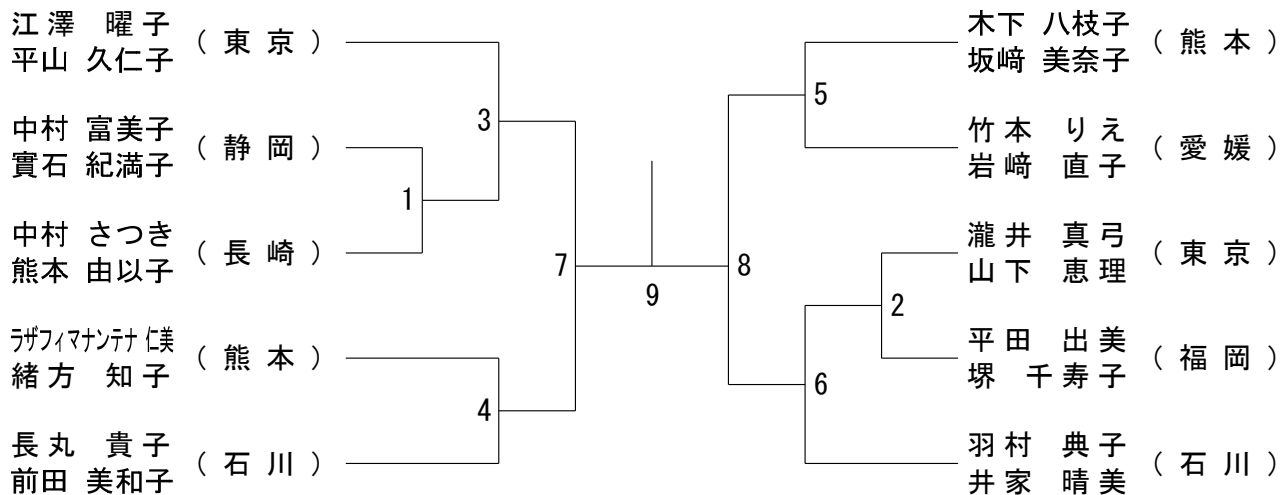

50歳以上女子複 (5 OWD)