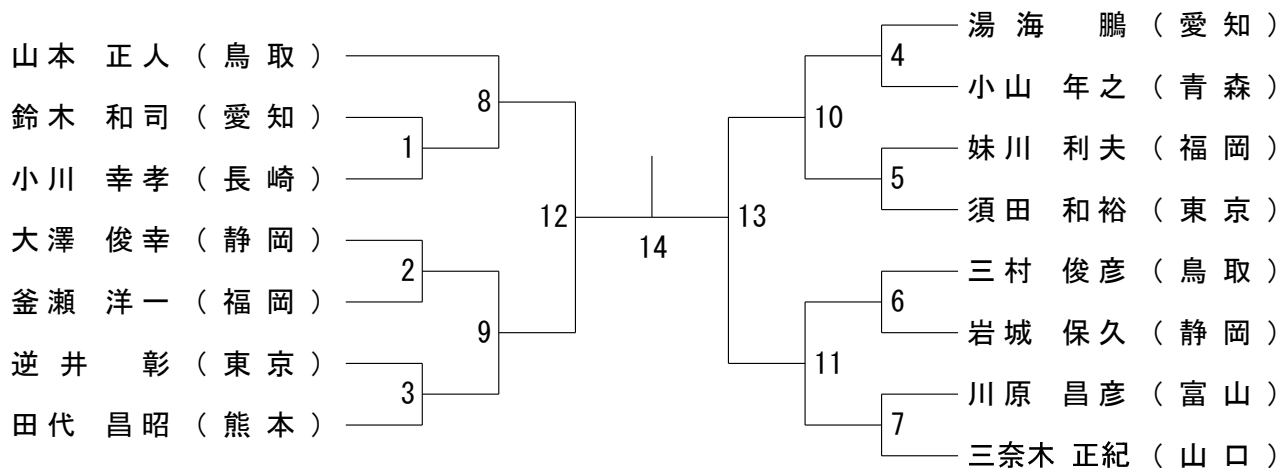

65歳以上男子単 (65MS)