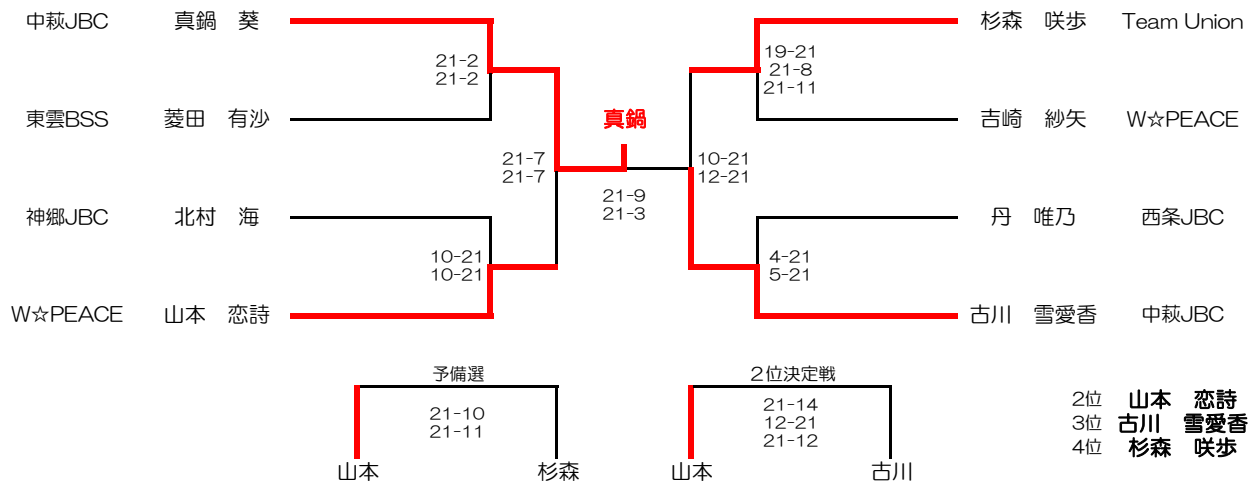

4年生女子シングルス (8)