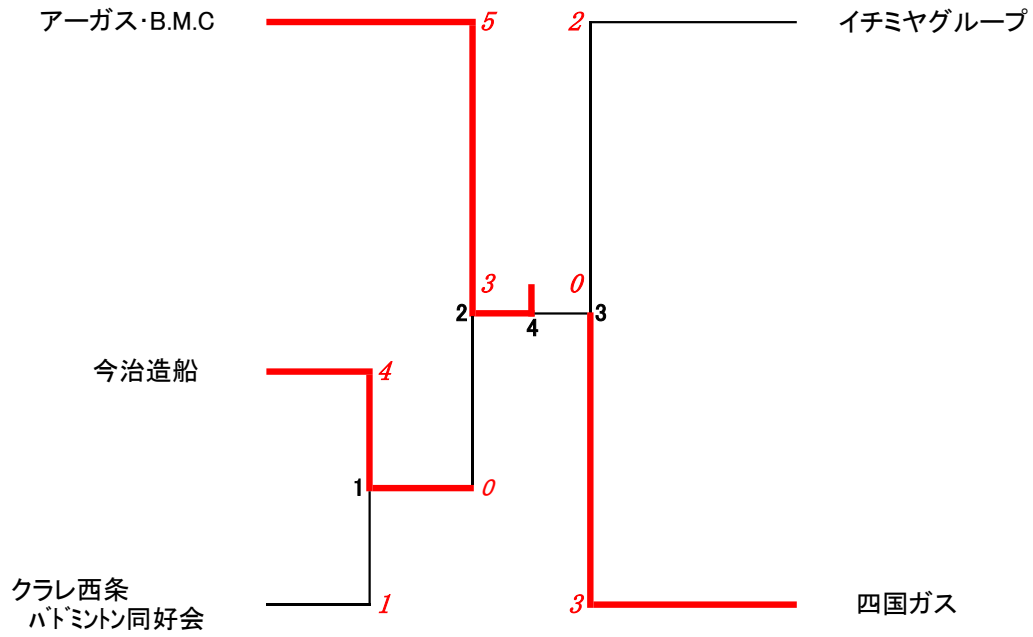

男子団体1部 [1MT] (5チーム)

出場選手名簿

[男子団体1部]

チーム	監督	マネージャー	選手				計
アーガス・B.M.C	宮内 則定	柳瀬 佑樹	増本 健二	宮内 則定	八束 勇平	伊東 宏晃	5
			柳瀬 佑樹	武内 一樹	岡山 智彦	渡部 大吾	
			渡部 翔太	河内 達哉	長谷部 伸洋	甲斐 一	
イチミヤグループ	佐藤 寛倫		植田 裕介	香川 幸夫	日野 豊	佐藤 寛倫	
			真鍋 聡志	平井 洸暉			
今治造船	日野 朝人	日野 朝人	日野 朝人	新居 良紀	赤崎 翔太	梅野 椋司	
			吉金 侑哉	浮橋 雄也			
クラレ西条 バドミントン同好会	伊東 貢	尾崎 晴規	伊東 千磨	濱岡 宏輔	藤田 裕介	菊地 敦史	
			三谷 悠介	大森 一行	西山 飛翔	村尾 智哉	
			門屋 由人				
四国ガス	武智 英治	畑本 克磨	山下 達郎	武智 英治	安永 圭一	時原 修二	
			畑本 克磨	大呂 健二	中川 正麻	本田 竜也	