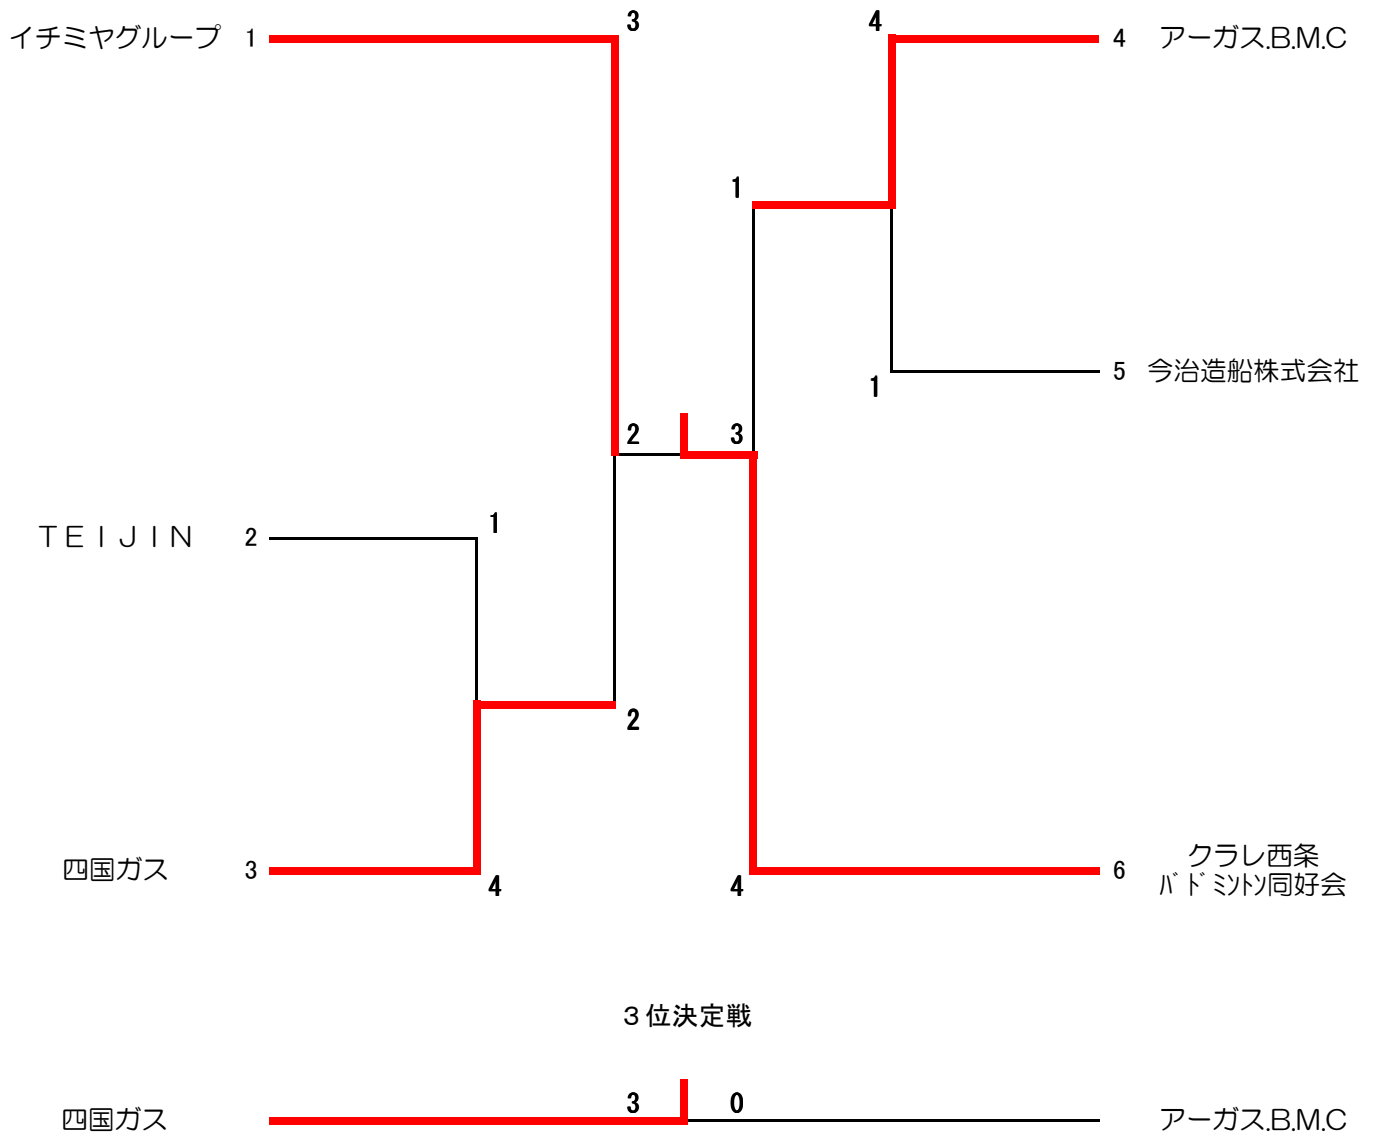

男子団体1部（1MT） 6チーム

男子団体1部 優勝 クラレ西条バドミントン同好会

女子団体1部 (1LT) 2チーム

アーガス.B.M.C

2 | 1

イチミヤグループ

女子団体1部 優勝 アーガス.B.M.C

男子団体2部 (2MT) 4チーム

男子団体2部 優勝 MIURA