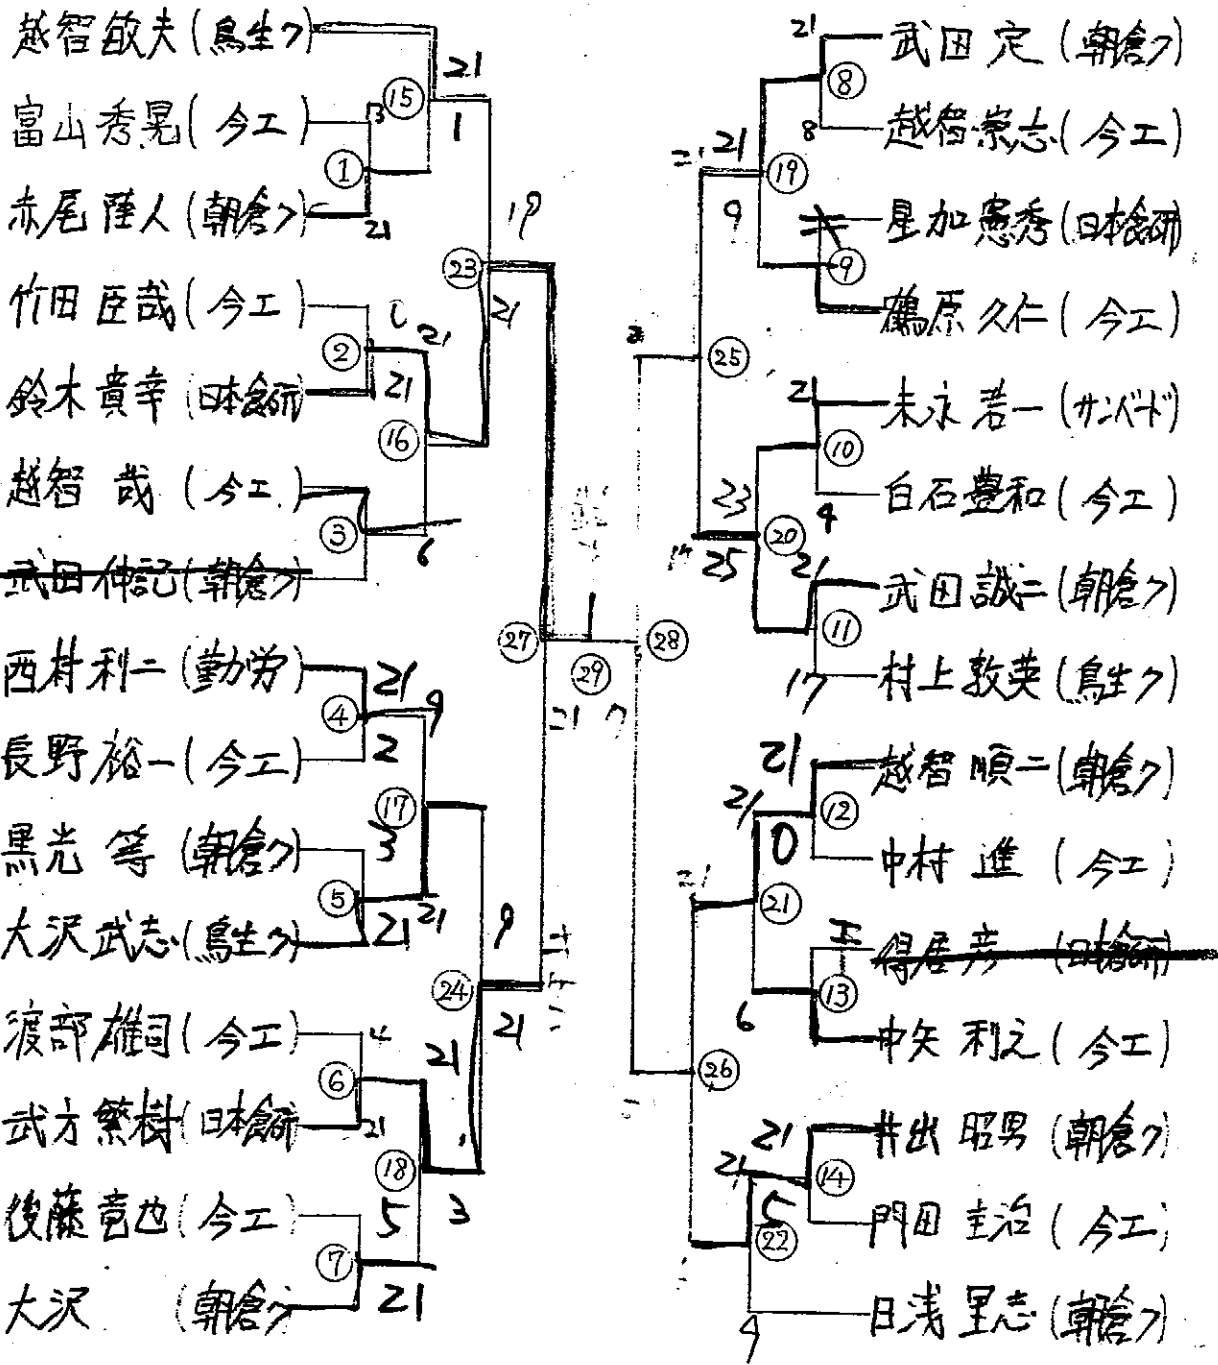

男子ダブルスA組

男子ダブルスB組

男子ダブルスC組

男子ダブルスD組

十

女子ダブルスA組

女子ダブルスB組

女子ダブルスC組

女子ダブルスD組

長井 亨子	・ 鈴木 由かり (日本食研)	14
坂井 博美	・ 村上 小百合 (今エ)	5
宮村 裕子	・ 阿部 千津子 (サンバード)	21 7 21 21
豊田 結子	・ 立蔵 英子 (サンフラワー)	2 13 3 9
松本 泰子	・ 中田 美智子 (フレッシュ)	6 21 21
村上 和江	・ 吉井 美香 (今エ)	18 17 14
藤本 真智子	・ 石井 良恵 (サンフラワー)	7 21 21
矢野 安子	・ 朝日 郁子 (フレッシュ)	21 2 21 14
大野 やよい	・ 神野 雅子 (今エ)	7 8 16
武田 由起子	・ 曾我 郎博美 (サンバード)	19
東野 俱子	・ 田坂 幸 (サンフラワー)	21 19
高橋 美千代	・ 藤沢 美恵 (サンバード)	21 8 15 21 10
森田 康子	・ 近藤 扶美子 (フレッシュ)	3 17 15 4
村上 美保	・ 中田 安紀 (今エ)	24 10 14
近藤 町子	・ 古川 泰子 (フレッシュ)	19
堀端 美鶴	・ 伊藤 周子 (フレッシュ)	21 18 21 21
岡田 直子	・ 林 邦子 (旭クラブ)	11 8 21
<del>青野 富佐子</del>	<del>・ 越前 博子 (サンフラワー)</del>	<del>4 16 10 21</del>
阿部 明子	・ 山内 真紀子 (今エ)	2 10
大石 智子	・ 新谷 寿香美 (フレッシュ)	12 21

13  
21  
76...  
...

男子シングルスA組

日野

男子シングルスC組

男子シングルスD組

女子シングルスA組

女子シングルスB組

女子シングルスC組