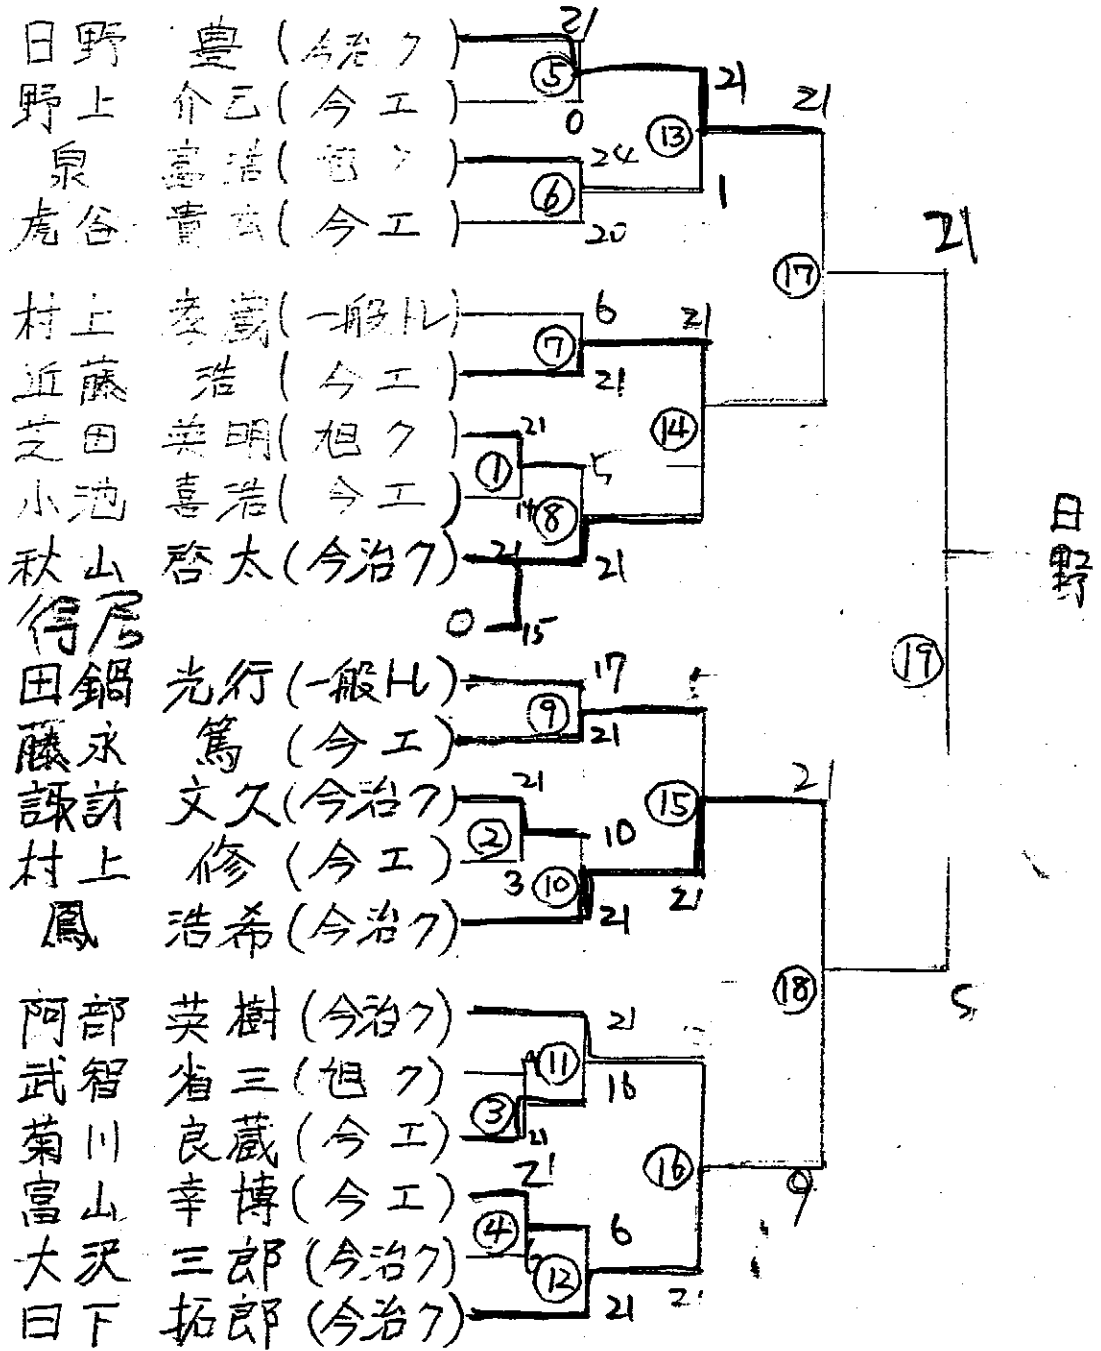

男子シングルスA組

日野