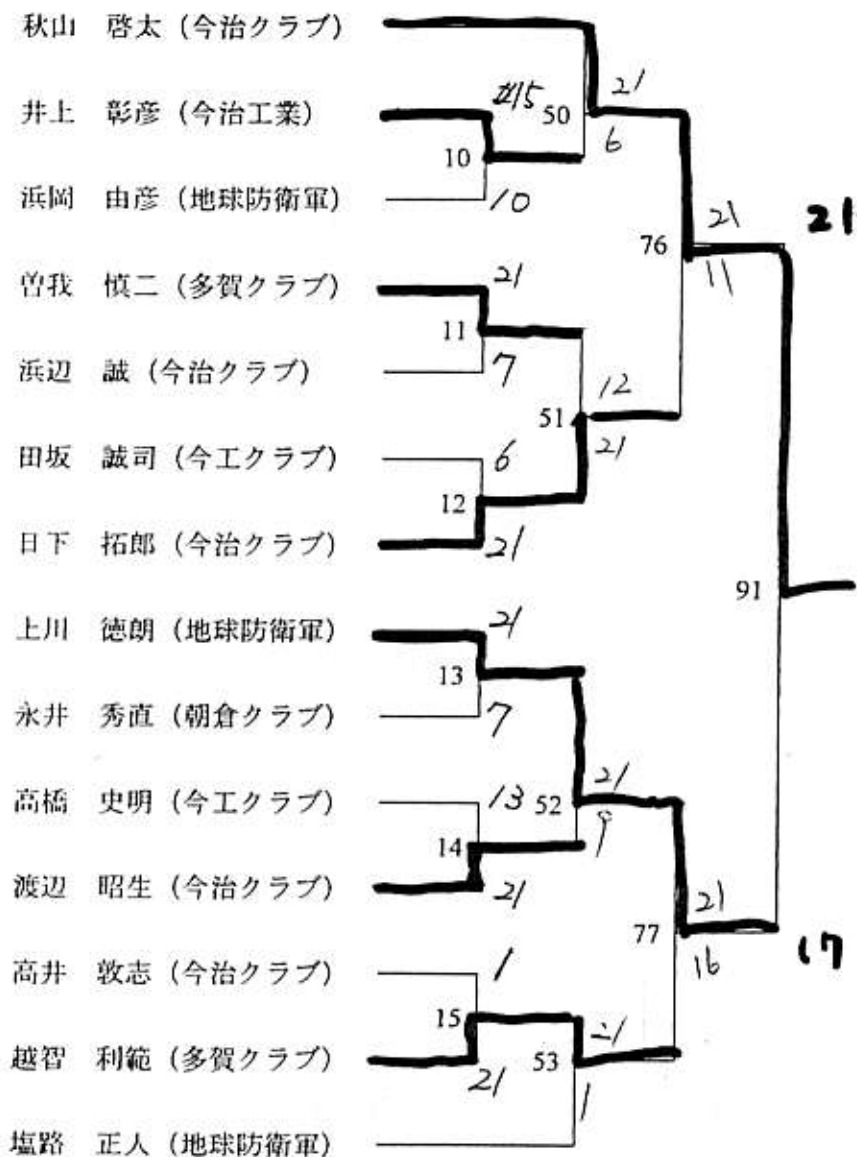

男子シングルスAクラス