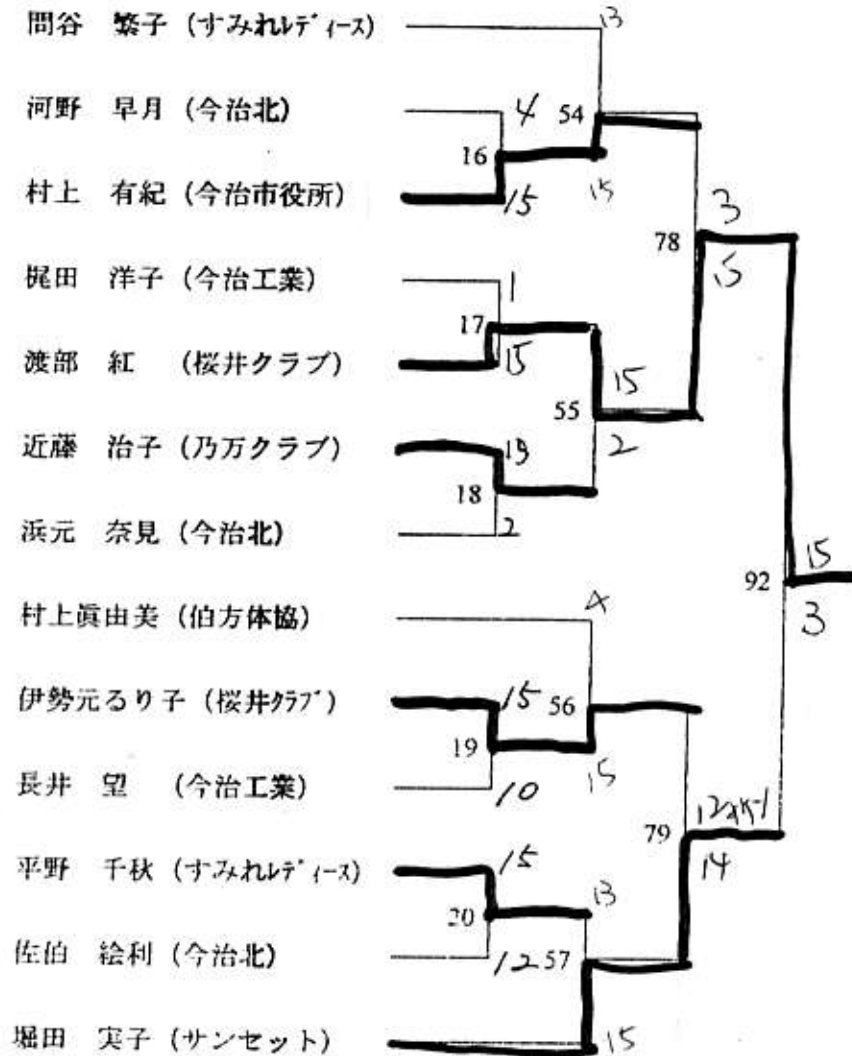

女子シングルスBクラス

	南 條	渡 辺	田 村	仙 田
3 南條明美 (乃万クラブ)		X 13-18 ³²	X 3-15 85	O 15-7 66
2 渡辺真子 (今治工業)	O 18-13		X 5-15 67	O 15-6 86
1 田村文子 (今工クラブ)	O 15-3	O 15-5		O 15-1 33
4 仙田純子 (今治工業)	X 7-15	X 6-15	X 1-15	

女子シングルスCクラス