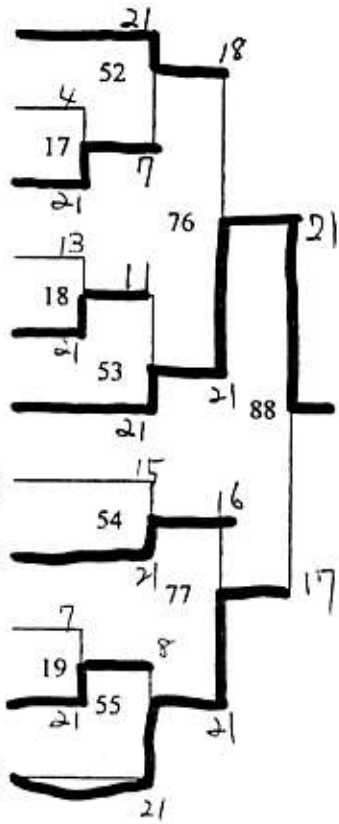

本音

女子ダルスBクラス

戸梶小夜・長井亮子 (すみれレディース)

藤田栄子・井上月子 (すみれクラブ)

田村文子・黒河春江 (今工クラブ)
(常盤クラブ)

村上朋美・高橋智蔵 (すみれレディース)

西川三致子・森岡典恵 (すみれクラブ)

① 渡部幸枝・菊川美代子 (乃万クラブ)

近藤登美子・二宮真由美 (すみれレディース)

曾我部美恵子・間谷繁子 (すみれレディース)

渡辺真子・仙田純子 (今治工業)

信岡昌枝・渡部清子 (多賀クラブ)

② 森美貴子・楡垣千代美 (すみれレディース)