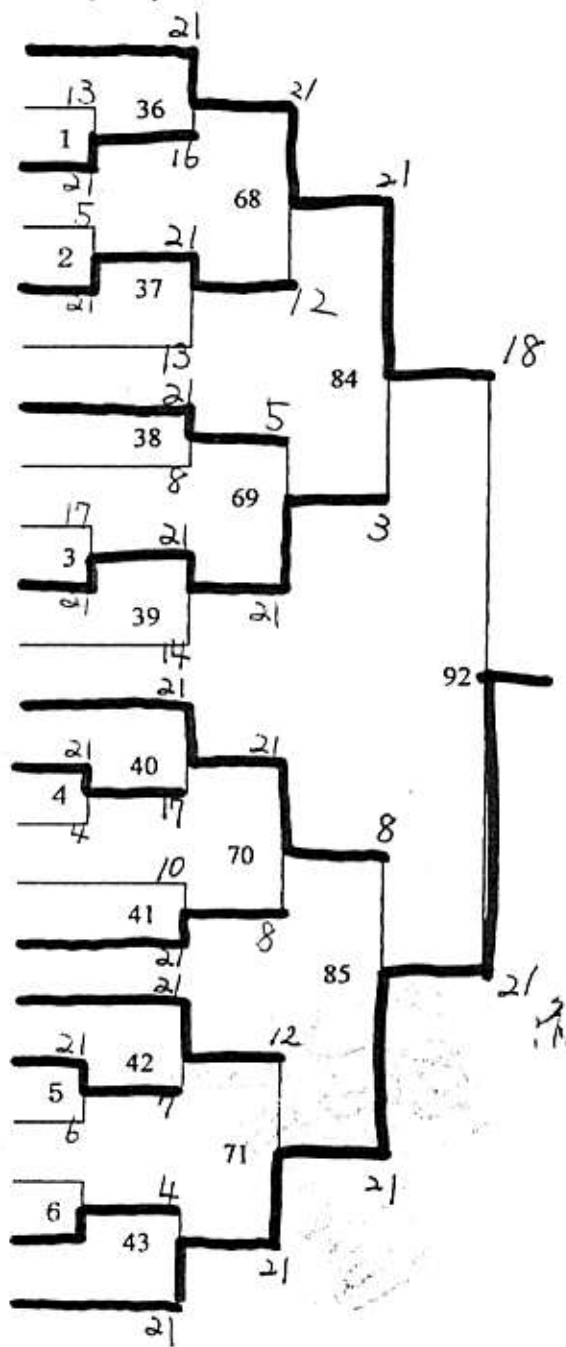

女子ダブルスCクラス

② 岡田千晴・鶴田潤子 (すみれテニス)

村上美春・森千代子 (今治北)

吉田かなえ・白川秀子 (大西クラブ)
(サンセット)

松崎久仁子・越智美津保 (大西クラブ)

伊藤昌子・村上有紀 (今治市役所)

白石明美・越智敬子 (FBI)

越智久恵・白川智恵 (今治北)

渡部郁美・藤本裕子 (すみれテニス)

伊勢元るり子・渡部 紅 (桜井クラブ)

堀田実子・赤根晴子 (サンセット)

福田信子・渡部正子 (すみれクラブ)

菅 優子・小西万里 (大西クラブ)

薄坂かずみ・青野幸子 (すみれテニス)

大澤望美・佐伯絵利 (今治北)

重藤久子・尾崎恵美 (菊間クラブ)

渡部明美・黒原真貴 (FBI)

平野千秋・越智美子 (すみれテニス)

中塚みき・浜元奈見 (今治北)

白石三津子・長谷部美知子 (サンセット)

キケン 須賀倫子・伊勢 忍 (桜井クラブ)

梶田洋子・長井 望 (今治工業)

① 村上純代・松川慶子 (伯方体協)