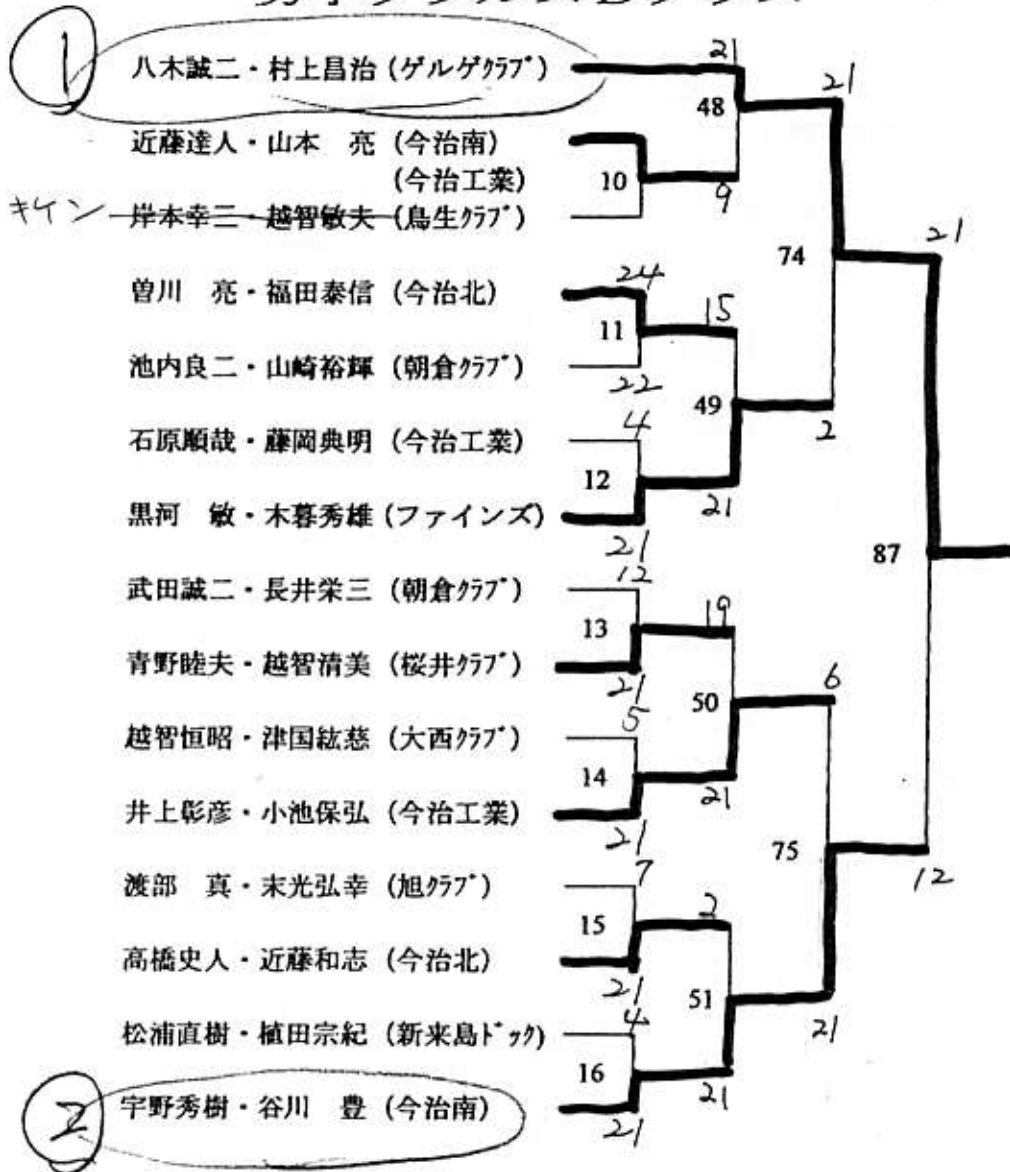

男子ダブルスBクラス