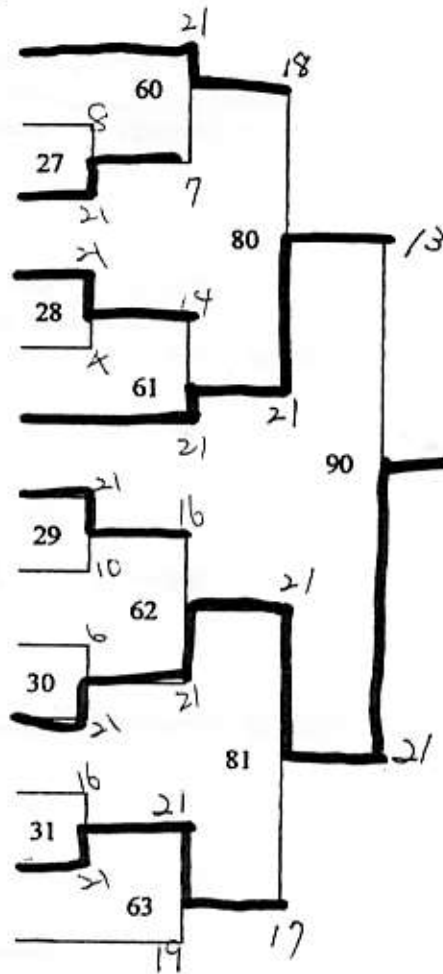

男子ダブルスAクラス

黒川和洋・上川徳朗 (今治クラブ)
(地球防衛軍)

羽藤公二・僧津英敬 (ゲルゲクラブ)

日浅里志・永井秀直 (朝倉クラブ)

村上輝彦・秋山啓太 (今治クラブ)

石山公忠・渡部英之 (菊間クラブ)

② 日下拓郎・浜岡由彦 (今治クラブ)

渡部正弘・安陪貴之 (ゲルゲクラブ)

広瀬和之・森川 孝 (多賀クラブ)

浜辺 誠・徳永 誠 (今治クラブ)
(旭クラブ)

① 越智利範・曾我慎二 (多賀クラブ)

高橋史明・田坂誠司 (今工クラブ)

壺内次郎・渡辺昭生 (今治クラブ)

塩路正人・高井敦志 (地球防衛軍)
(今治クラブ)