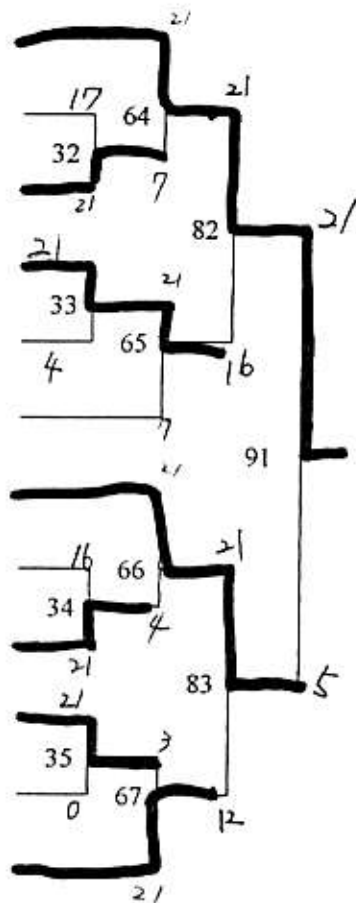

女子ダブルスDクラス

- 武井和子・星加栄子 (ハーツ)
- 金子千春・菅 幸枝 (フレッシュ)
- 黒光麻生・八塚知里 (今治南)
- 桑原基公子・井村すみれ (ハーツ)
- 石橋京子・岡田佳代 (フレッシュ)
- 高宮久仁子・岡田享子 (ハーツ)
- 高ひとみ・兵頭ちとせ (ハーツ)
  (サンフラワー)
- 宮岡よし子・~~村上八重~~ (フレッシュ)
  宇藤
- 長井実希・大沢露加 (今治南)
- 八木佐斗子・南條富士江 (ハーツ)
- 浪越加奈・渡部有紀 (今治南)
- 藤原愛子・菅 京子 (ハーツ)