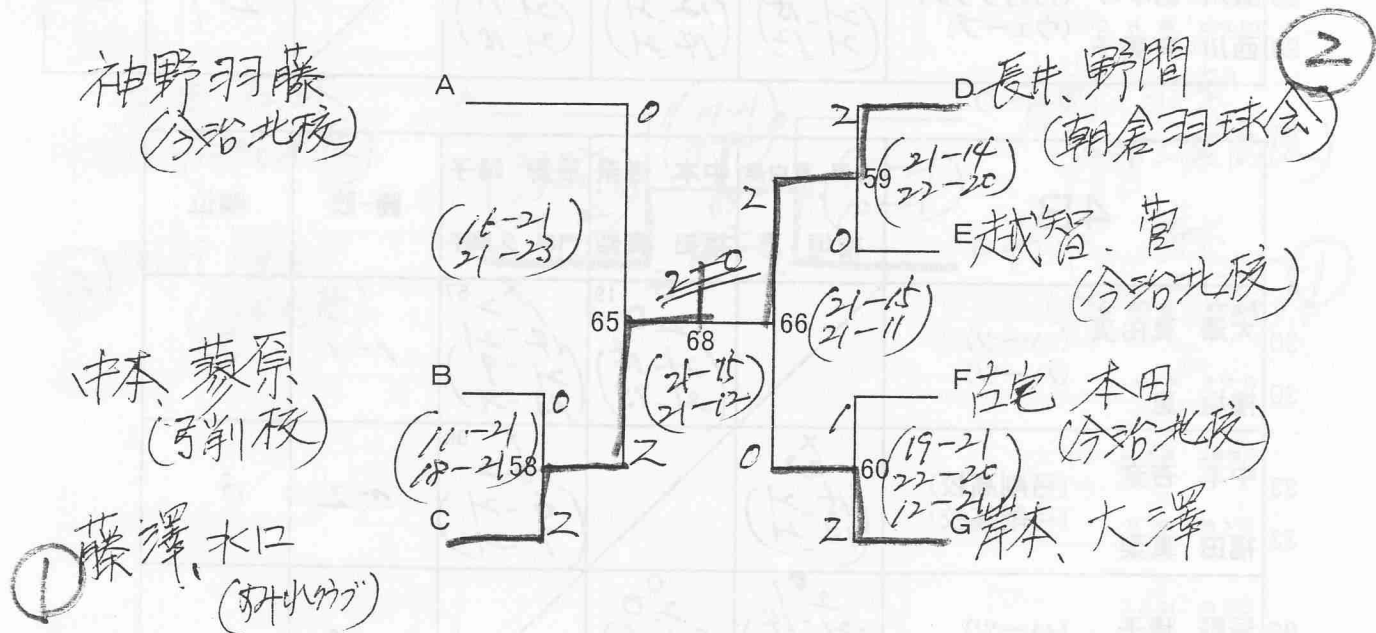

3G			矢野 佳古	岸本 葉	矢野 美希	勝-敗	順位
			宮崎 美知恵	大澤 美紀	越智 笑子		
88	やの 佳古 (すみれ レディース)			X 7 1-2 (19-21) (21-11) (15-21)	0 45 2-0 (21-8) (21-18)	1-1	2
88	みやざき 美知恵 (すみれ レディース)						
97	きしもと 岸本 葉 (今治北高校)			X 26 2-1 (11-21) (21-17) (21-18)	2-0	2-0	1
97	おおさわ 大澤 美紀 (今治北高校)						
99	やの 美希 (今治南高校)			X 2 (8-21) (18-21)		0-2	3
99	おちし 越智 笑子 (今治南高校)