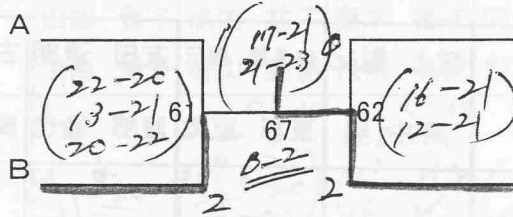

3D		篠原 寛 越智 純也	菅原 大貴 馬越 信	竹中 康起 清水 大輔	勝-敗	順位
90	しのはら ひろし 篠原 寛 (乃万クラブ)	X	0 12 2-0 (21-19) (27-25)	X 50 0-2 (12-21) (18-21)	1-1	2
90	おち じゅんや 越智 純也 (乃万クラブ)					
93	すがわら ひろまき 菅原 大貴 (弓削商船)		X 2 0-2 (19-21) (25-27)	X 31 1-2 (17-21) (22-20) (13-21)	0-2	3
93	うまこし しん 馬越 信 (弓削商船)					
99	たけなか こうき 竹中 康起 (今治南高校)	0 0 2-0 (21-12) (21-18)	0 1 2-1 (21-17) (20-22) (21-15)		2-0	1
99	しみず だいすけ 清水 大輔 (今治南高校)					

玉井、右林
(今治北校)

② 阿部、増田
(今治北校)

C 青野 日浅
(今治工業高校)

D 竹中、清水
(今治南校) ①