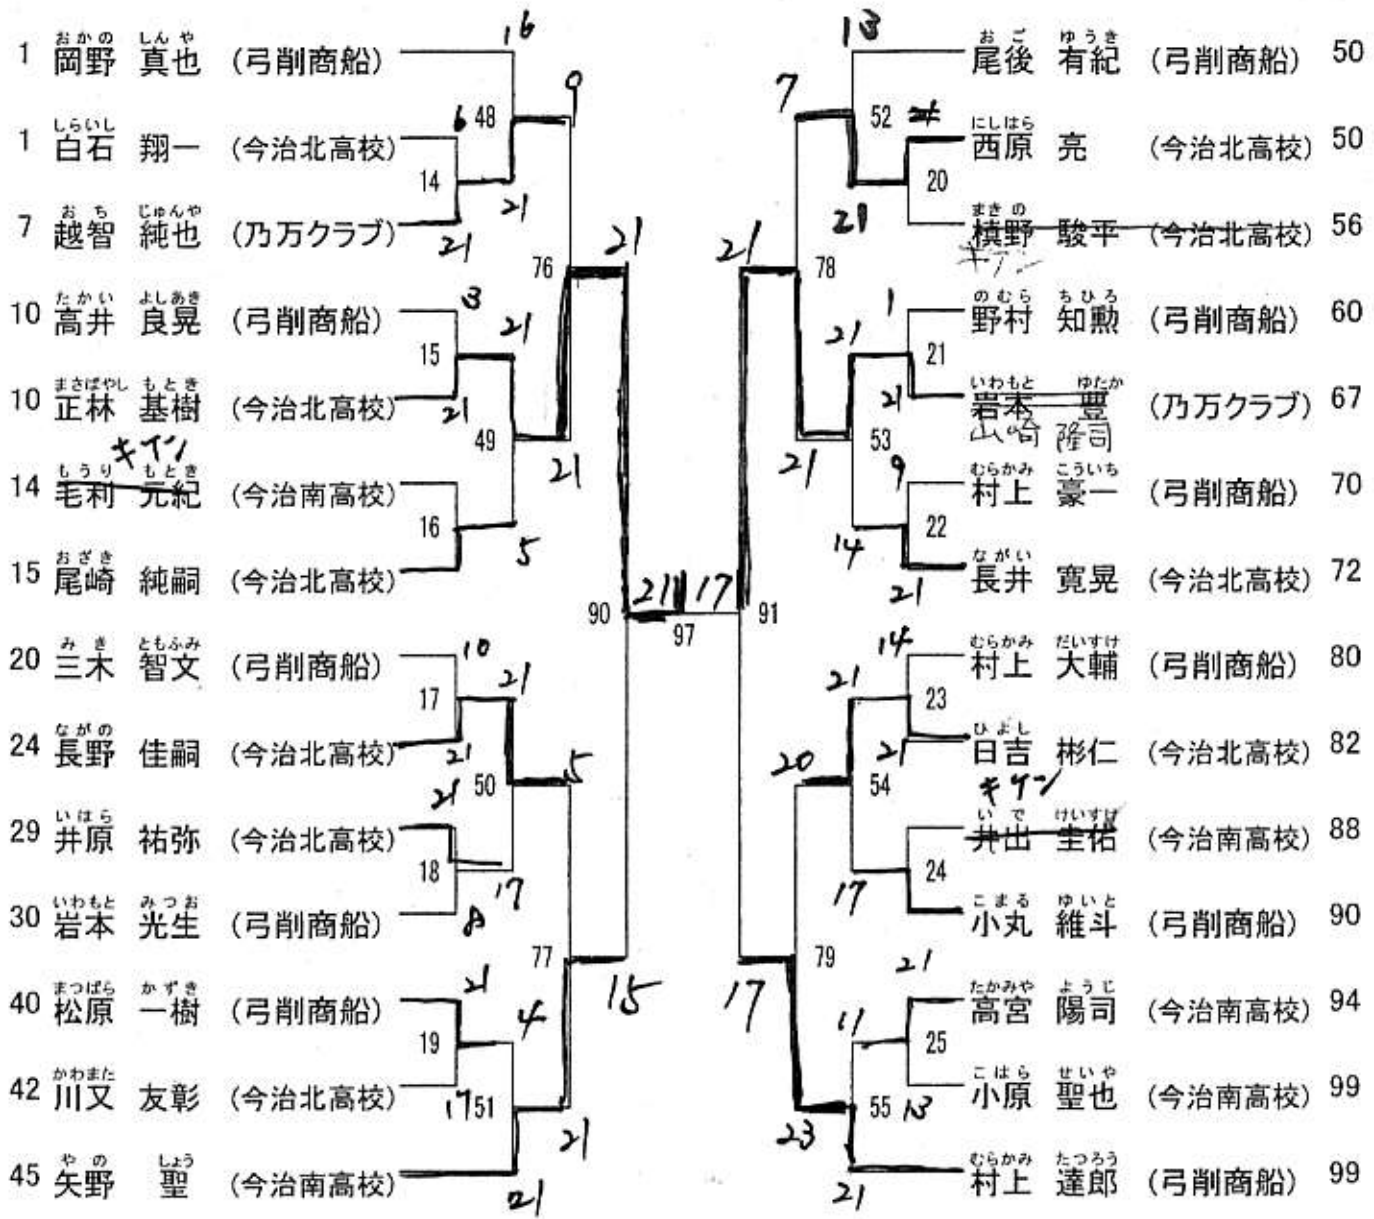

2部男子シングルス

1	かん せい 菅 聖 (朝倉羽球会)	21	すぎやま 将 杉山 将 (今治北高校) 37
1	ひがき まさし 椛垣 政志 (乃万クラブ)	21 11 19	たかとり 佑多 高取 佑多 (今治北高校) 43
1	やまだ かずや 山田 和也 (今治工業高校)	1 18 5	せんば ただし 仙波 展 (Born's) 51
5	まさおか しんいち 正岡 真一 (今治工業高校)	10 24 21	ひろた なおと 広田 直仁 (桜井中学校) 55
7	あべ やすゆき 阿部 康幸 (今治旭クラブ)	2 9 21 12	うだか 一弘 宇高 一弘 (今治北高校) 57
7	なるかわ まさひろ 成川 正治 (今治クラブ)	21 21 32	そがべ 遼 曾我部 遼 (今治北高校) 77
7	のま 健介 野間 健介 (今治北高校)	21 37 33	ひろた よしひさ 広田 義久 (鳥生クラブ) 88
10	かみがわ つばき 鴨川 翼 (今治北高校)	16 13 21 3	むらかみ ようすけ 村上 曜介 (今治工業高校) 88
13	おおうち やすひろ 大内 康裕 (今治北高校)	21 16 25	のなか まさや 野中 誠也 (今治工業高校) 98
23	たくぼ はやと 田窪 隼人 (今治北高校)	21 21 13	いむら 優介 井村 優介 (今治北高校) 99
29	こくれ ひでお 木暮 秀雄 (四国ガス)	4 21 17 14 19	くつな あつし 忽那 篤志 (Born's) 99
33	おきた ゆういち 沖田 裕一 (今治北高校)	10 21	たかはし ともゆき 高橋 智之 (朝倉羽球会) 99

記録

3部男子シングルス

4部男子シングルス

1部女子シングルス

2部女子シングルス

記録

3部女子シングルス

4部女子シングルス