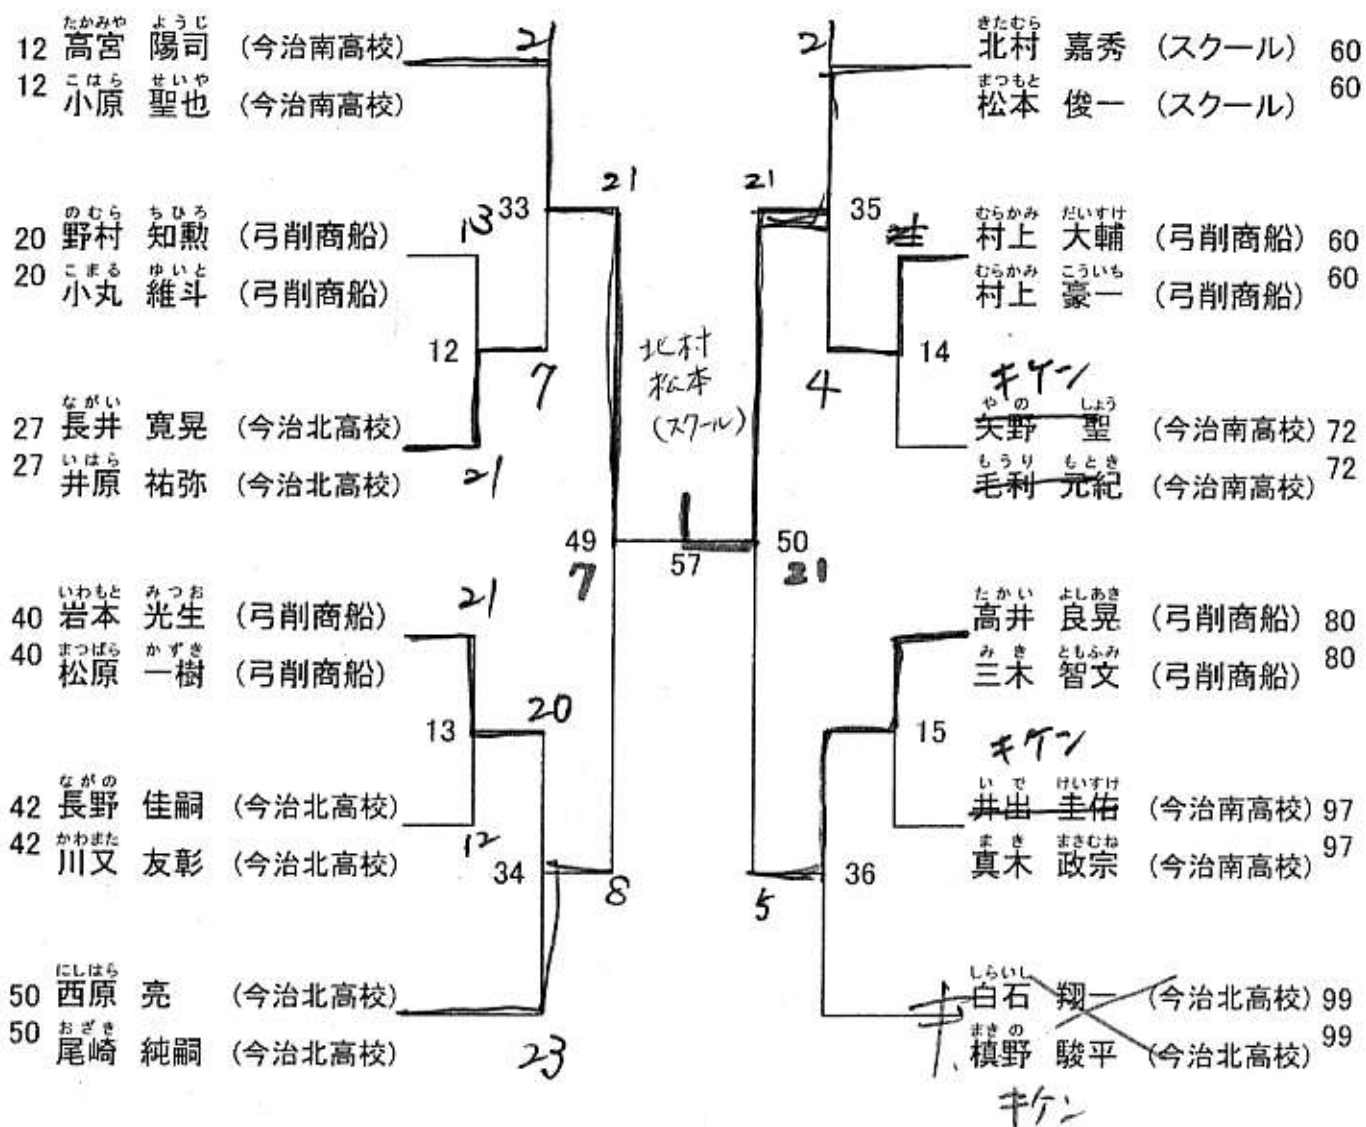

3部男子ダブルス

順位	選手名	所属	スコア	選手名	所属	スコア
2	阿部 康幸	(今治旭クラブ)	21	山本 晃	(Born's)	43
2	金本 伸一	(ファインズ)	21	井出 隼人	(Born's)	43
2	山崎 将太	(弓削商船)	13 25			
2	川野 晃拓	(弓削商船)	21			
10	阿部 和也	(今治北高校)	11 13	門田 晃久	(今治工業高校)	45
10	正林 基樹	(今治北高校)	21	中野 孝浩	(今治工業高校)	45
11	井手口 房希	(菊間クラブ)	45 21	中津 慎太郎	(今治工業高校)	55
11	玉田 利徳	(菊間クラブ)	21	中原 宏幸	(今治工業高校)	55
11	深田 早敏	(乃万クラブ)	26 10	山田 和也	(今治工業高校)	66
11	美馬 敦	(乃万クラブ)	8 21	森 将太	(今治工業高校)	66
12	阿部 洋明	(今治工業高校)	55 21	宇野 良哉	(今治北高校)	72
12	越智 広成	(今治工業高校)	60 4	古賀 英和	(今治北高校)	72
17	渡部 拓海	(今治工業高校)	27 4	越智 純也	(乃万クラブ)	77
17	村上 達也	(今治工業高校)	18 21	岩本 豊	(乃万クラブ)	77
30	上岡 敬	(青少年ホーム)	46 7	山崎 隆司		
30	戒田 聡	(青少年ホーム)	21 7	長谷部 豪	(スクール)	85
38	井出 裕也	(今治北高校)	28 21	河上 哲雄	(スクール)	85
38	日吉 彬仁	(今治北高校)	5 21	岡野 真也	(弓削商船)	90
				村上 達郎	(弓削商船)	90

記録

4部男子ダブルス