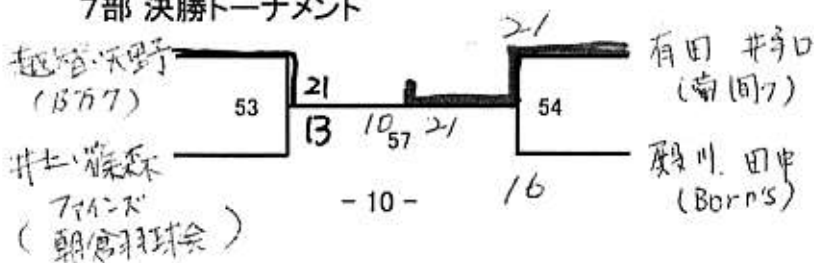

7 部

7-Cブロック	古賀 井出	大西 小池	有田 井手口	中村 盛山	勝敗	順位
古賀 英和 (今治北高)	/	15 X	47 X	31 X	0-3	4
井出 裕也		9-15 3-15	0-2 3-15 7-15	6-15 6-15		
大西 浩二 (YONDEN 今治)	0	/	32 X	48 9	2-1	2
小池 徹志	2-0 15-9 15-9		1-2 8-15 15-13 15-15	2-0 15-7 15-10		
有田 茂夫 (菊間クラブ)	0	0	/	16 0	3-0	1
井手口 房希	2-0 15-3 15-7	2-7 15-8 13-15 15-4		2-0 15-7 15-8		
中村 秀樹 (教室)	0	X	X	/	1-2	3
盛山 美樹	2-0 15-1 15-6	0-2 7-15 10-15	0-2 7-15 8-15			

7-Dブロック	阿部 矢野	殿川 田中	黒川 松浦	眞鍋 神原	勝敗	順位
阿部 早百合 (今治北高)	/	17 X	49 0	33 0	2-1	2
矢野 夢実		0-2 2-15 9-15	2-0 15-4 15-7	2-7 15-15 9-15 17-15		
殿川 律子 (Born's)	0	/	34 0	50 9	3-0	1
田中 麻依子	2-0 15-2 15-9		2-0 15-9 15-3 15-3	2-0 15-8 15-3		
黒川 和彦 (あゆみクラブ)	X	X	/	18 X	0-3	4
松浦 勇二	0-2 4-15 7-15	7-2 0-15 3-15		1-2 15-6 11-15 7-15		
眞鍋 美紀 (スクール)	X	X	9	/	1-2	3
神原 直美	1-2 7-15 15-9 15-17	5-15 3-15	3-7 6-15 15-11 15-7			

7部 決勝トーナメント