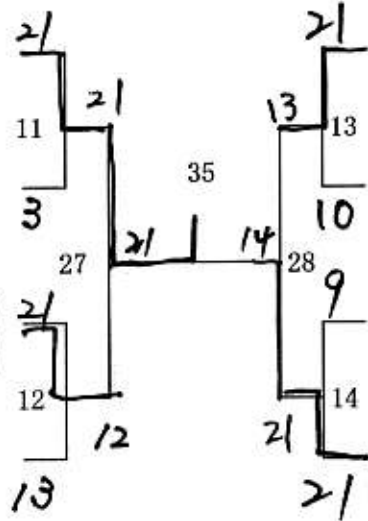

# 男子ダブルス 1部

くさか たくろう (今治クラブ)  
 日下 拓郎  
 かん きたし (今治クラブ)  
 菅 智志

かん なおと (大西クラブ)  
 菅 直人  
 つくに こうじ (大西クラブ)  
 津国 絃慈

きしもと こうぞう (今治旭クラブ)  
 岸本 幸三  
 しげた ひであき (今治旭クラブ)  
 芝田 英明

きむら こういち (今治クラブ)  
 木村 幸一  
 きむら けいいち (今治クラブ)  
 木村 圭一