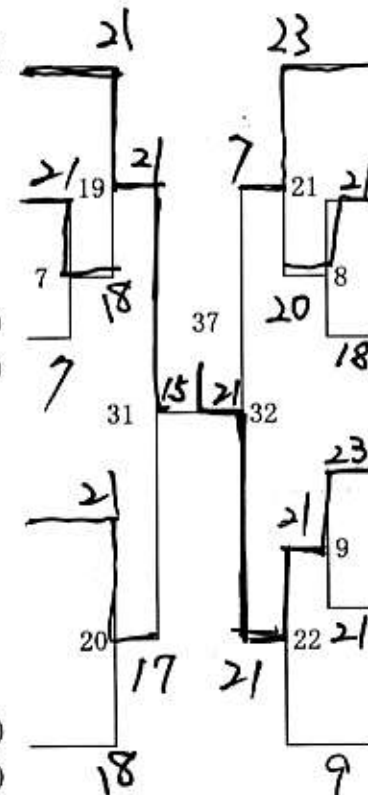

いとう ひろみ (TBC)
伊藤 弘美
しげた 利喜 (TBC)
柴田 利喜

わらかみ しゅう (今治北高)
村上 周
おおざわ てつや (今治北高)
大沢 徹弥

かたおか かずほ (F・B・I)
片岡 一穂
わたなべ とよひこ (F・B・I)
渡部 豊彦

みずもと ひでお (イブーロケッツ)
水本 秀夫
ふじわら まこと (ファインズ)
藤原 誠

わたなべ いっぺい (今治北高)
渡辺 一平
はやし ひろき (一般)
林 大樹

おち ゆうじ (Born's)
越智 勇司
くつな あつし (Born's)
忽那 篤志