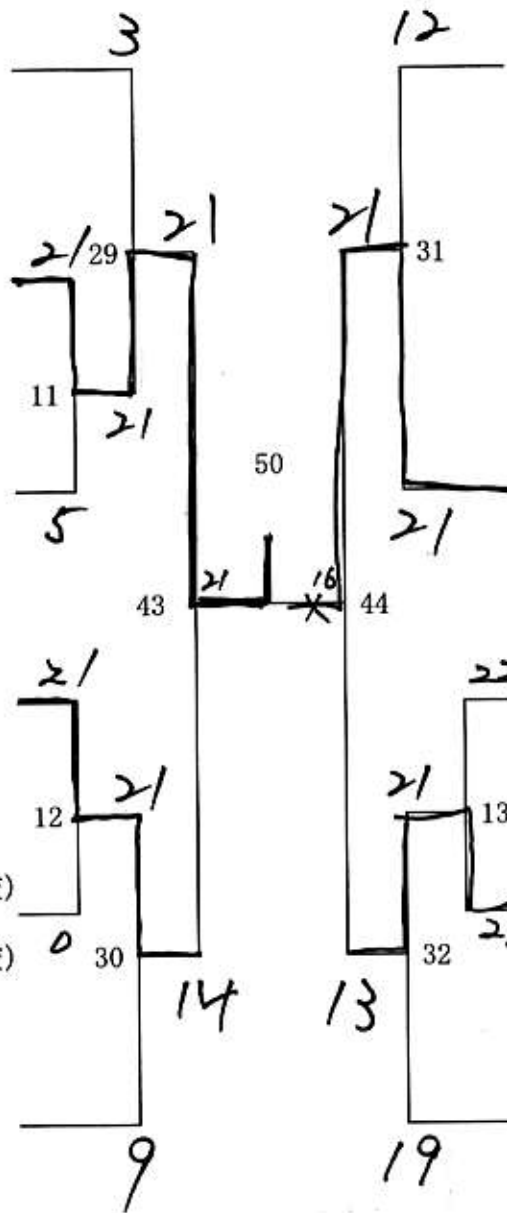

たまい 玉井みさこ (TBC)

ひらたみ よこ (TBC)

ひねのみか (今治すみれ)  
日根野美華 (今治すみれ)

こもだ みほ (今治すみれ)  
薦田 美穂 (今治すみれ)

しのもり かな (朝倉羽球会)  
篠森 香那 (朝倉羽球会)

おおうち みき (朝倉羽球会)  
大内 美貴 (朝倉羽球会)

ふじもと さきこ (F. B. I)  
藤本 咲子 (F. B. I)

わたなべ ゆか (F. B. I)  
渡部 由佳 (F. B. I)