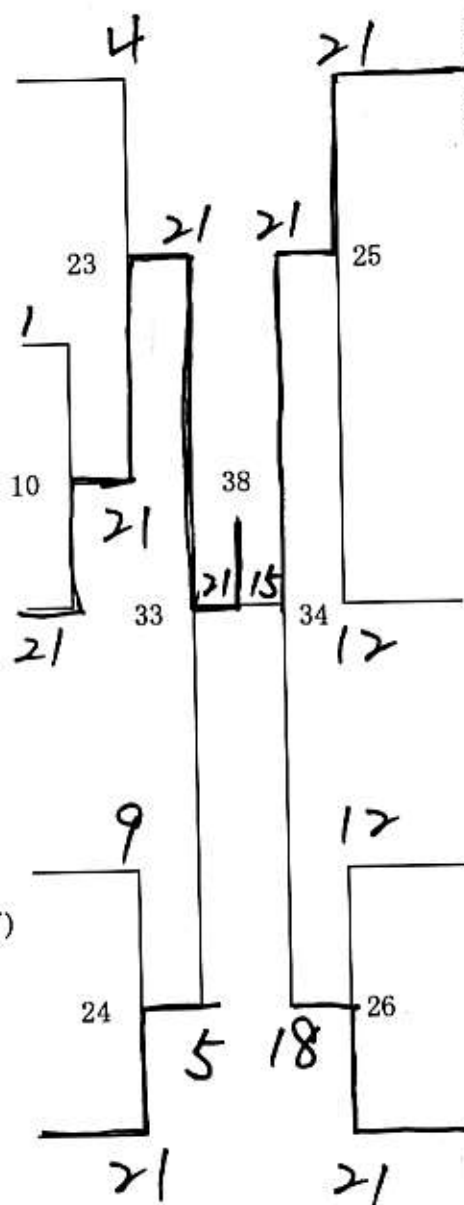

女子ダブルス 2部

まつざきくにこ (大西クラブ)

おちみずほ (大西クラブ)

くろはらまき (F. B. I)

なかむらともえ (F. B. I)

あかせ (今治南高)

おおたに なおこ (今治南高)

しらかわ ひでこ (大西クラブ)

わたなべ かよ (今治旭クラブ)

かわかみ やすこ (今治北高)

ひろた みく (今治北高)

ふじたりえこ (オフクラブ)

かじた ようこ (オフクラブ)

うさみやえこ (すみれレディース)

ひさだますこ (すみれレディース)

きむら さちえ (大西クラブ)

たけだ ゆうこ (大西クラブ)

わたなべ あけみ (F. B. I)

もりやま みき (F. B. I)