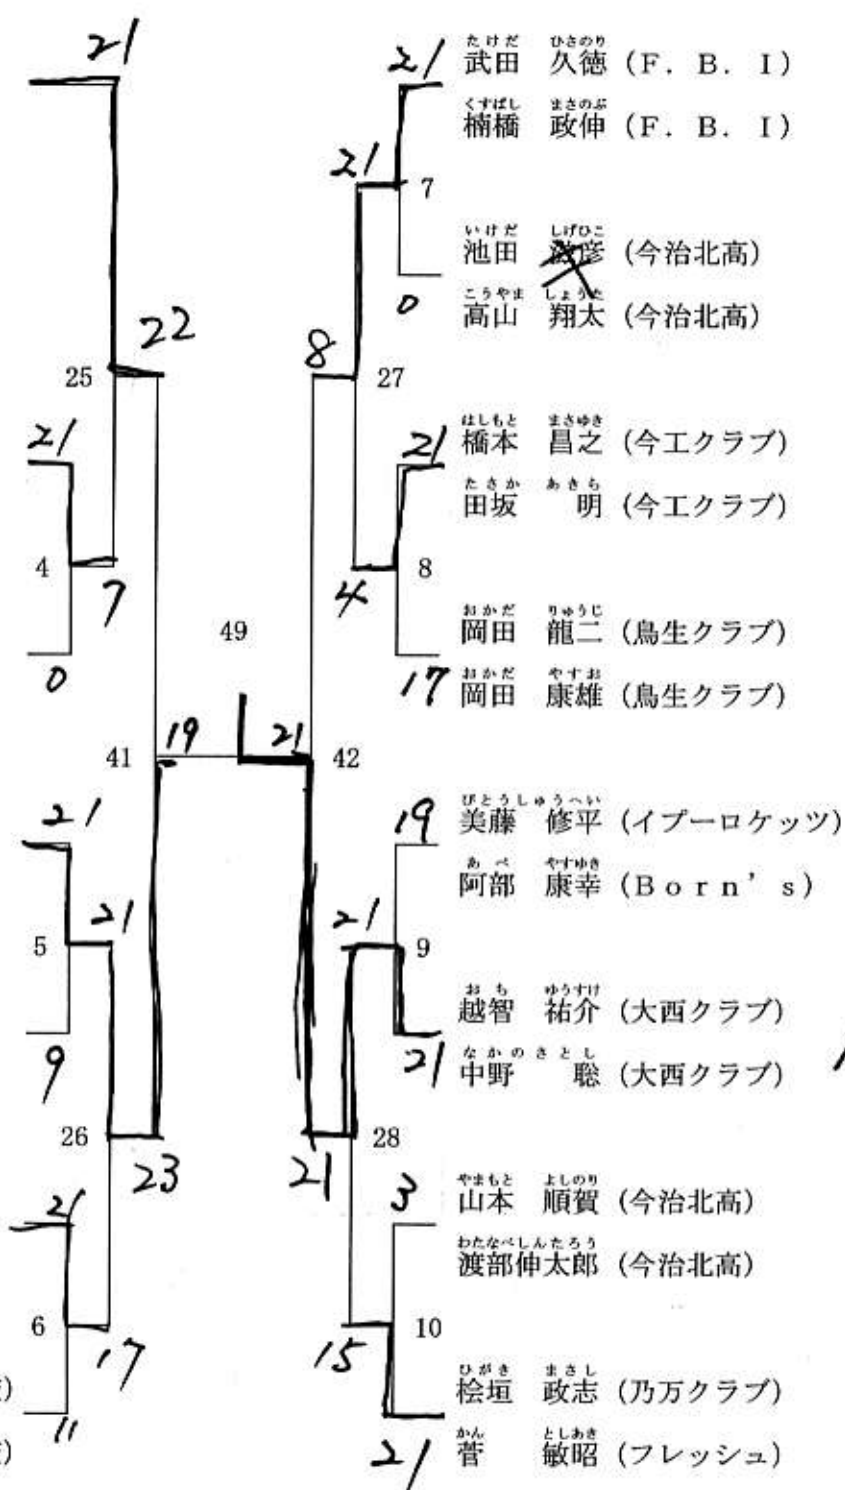

# 男子ダブルス 4部

1  
うちばり ひろき (オフクラブ)  
内堀 大樹 (オフクラブ)

うえだ けんじ (オフクラブ)  
植田 健治 (オフクラブ)

かじ とよみつ (イブーロケッツ)  
加地 豊満 (イブーロケッツ)

かわい たくや (イブーロケッツ)  
河合 卓也 (イブーロケッツ)

ありた しげお (菊間クラブ)  
有田 茂夫 (菊間クラブ)

いでぐちふさき (菊間クラブ)  
井手口房希 (菊間クラブ)