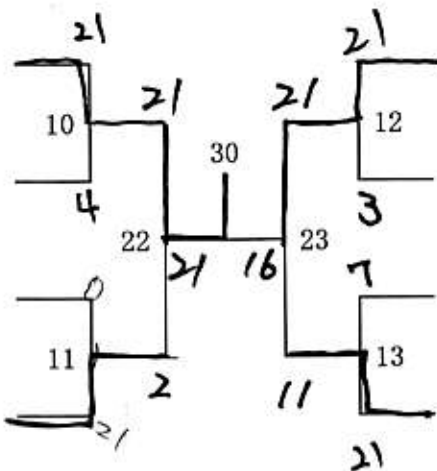

男子シングルス1部

くさか たくろう
日下 拓郎 (今治クラブ)

こんどう たつと
近藤 達人 (大西クラブ)

~~ましもと こう
岸本 幸三 (今治旭クラブ)~~

きむら こういち
木村 幸一 (今治クラブ)

しおじ まさと
塩路 正人 (四国ガス) 2

きむら けいいち
木村 圭一 (今治クラブ)

しばた ひであき
芝田 英明 (今治旭クラブ)

とみやま ひであき
富山 秀晃 (今治クラブ)

男子シングルス2部

ひろた じゅんいち
広田 純一 (今治北高校)

わたなべ のりひろ
渡邊 敬大 (今治工業高校)

かみお やすひろ
神尾 泰博 (今治北高校)

おち じゅんぺい
越智 純平 (今治北高校)

はやし ひろき
林 大樹 (一般)

ひがき まさし
桧垣 政志 (乃万クラブ)

むらかみ あつし
村上 篤志 (今治北高校)