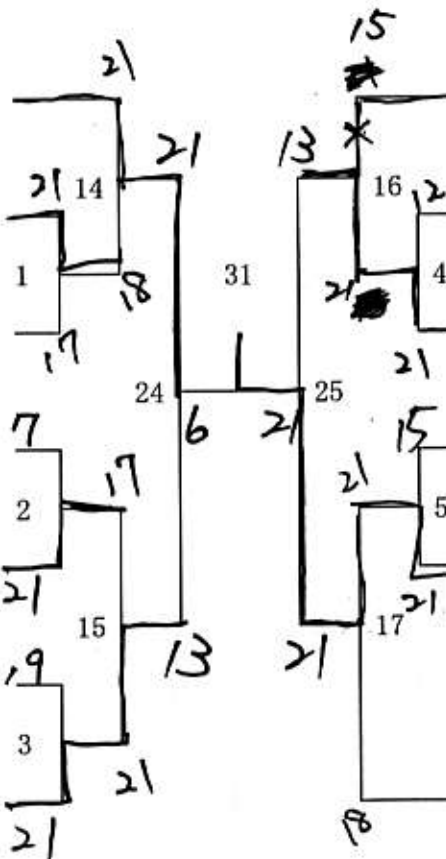

# 男子シングルス2部

ひろた じゅんいち  
広田 純一 (今治北高校)

わたなべ のりひろ  
渡邊 敬大 (今治工業高校)

かみお やすひろ  
神尾 泰博 (今治北高校)

おち じゅんぺい  
越智 純平 (今治北高校)

はやし ひろき  
林 大樹 (一般)

ひがき まさし  
桧垣 政志 (乃万クラブ)

むらかみ あつし  
村上 篤志 (今治北高校)