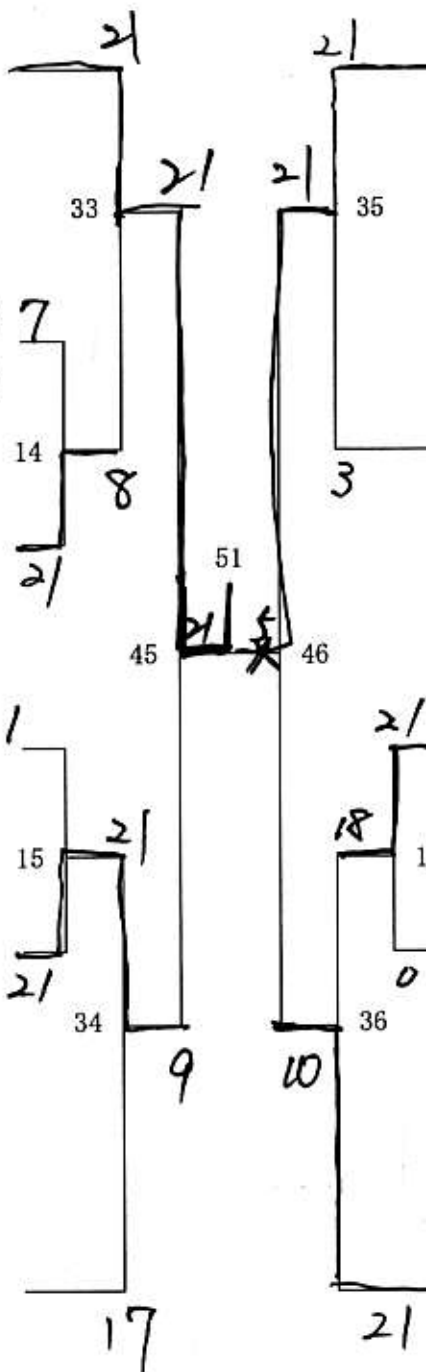

男子ダブルス 4部

1
うちばり ひろき (オフクラブ)
内堀 大樹 (オフクラブ)

うえだ けんじ (オフクラブ)
植田 健治 (オフクラブ)

かじ とよみつ (イブーロケッツ)
加地 豊満 (イブーロケッツ)

かわい たくや (イブーロケッツ)
河合 卓也 (イブーロケッツ)

ありた しげお (菊間クラブ)
有田 茂夫 (菊間クラブ)

いでぐちふさき (菊間クラブ)
井手口房希 (菊間クラブ)

おおえ ようすけ (オフクラブ)
大江 洋介 (オフクラブ)

たけだ やすはる (オフクラブ)
武田 康治 (オフクラブ)

ともざわ としひろ (菊間クラブ)
友澤 俊博 (菊間クラブ)

たなか ひろなお (菊間クラブ)
田中 宏尚 (菊間クラブ)

なかむら こういち (今治南校教員)
中村 晃一 (今治南校教員)

みしま やすのぶ (今治南校教員)
三島 康信 (今治南校教員)

たかぎ ひろき (F. B. I)
高木 宏樹 (F. B. I)

たるみ ひとし (F. B. I)
垂水 ひとし (F. B. I)

いぐち としろう (オフクラブ)
井口 俊郎 (オフクラブ)

ふじた しんや (オフクラブ)
藤田 慎也 (オフクラブ)

たまだ としのり (菊間クラブ)
玉田 利徳 (菊間クラブ)

たまだ かずや (菊間クラブ)
玉田 和也 (菊間クラブ)

やました しょういち (イブーロケッツ)
山下 昭一 (イブーロケッツ)

いしかわ ひであき (イブーロケッツ)
市川 秀彰 (イブーロケッツ)

あきこ よしあき (鳥生クラブ)
浅古 義明 (鳥生クラブ)

やまとや ゆたか (鳥生クラブ)
大和屋 豊 (鳥生クラブ)