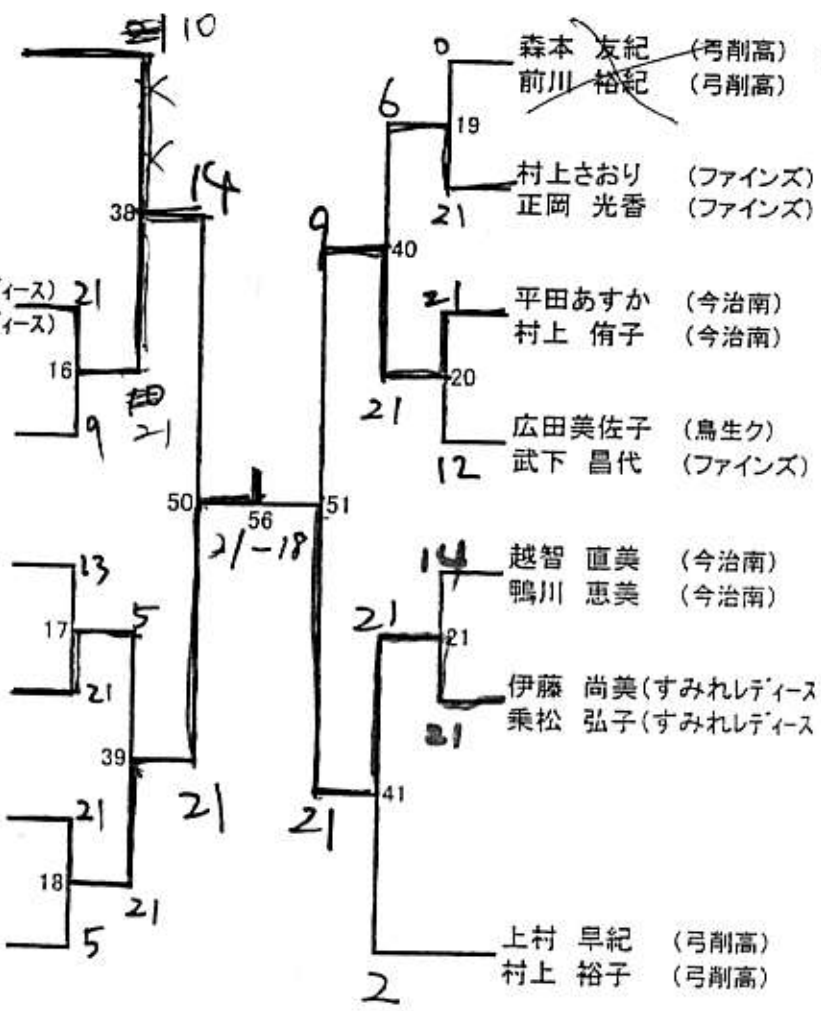

部

女子ダブルス3部

津國 洋子 (弓削高)
三好真美恵 (弓削高)

10

~~森本 友紀 (弓削高)~~
~~前川 裕紀 (弓削高)~~ ㄱ

村上さおり (ファインズ)
正岡 光香 (ファインズ)

宇佐美八重子 (すみれレディース) 21
久枝 益子 (すみれレディース)

21

平田あすか (今治南)
村上 侑子 (今治南)

21

赤坂 光 (鳥生ク)
森川 和代 (鳥生ク)

16
9

広田美佐子 (鳥生ク)
武下 昌代 (ファインズ)

21
12

木村 幸絵 (今治南)
渡辺さおり (今治南)

13
17

越智 直美 (今治南)
鴨川 恵美 (今治南)

14
21

越智 智子 (大西ク)
片上ゆかり (ハーツ)
佐丸 (すみれレディース)

21
39

伊藤 尚美 (すみれレディース)
乗松 弘子 (すみれレディース)

21
21

渡部 明美 (F.B.I)
黒原 真貴 (F.B.I)

21
18

上村 早紀 (弓削高)
村上 裕子 (弓削高)

2
41

森 乙加 (伯方高)
御堂かおり (伯方高)

5
21