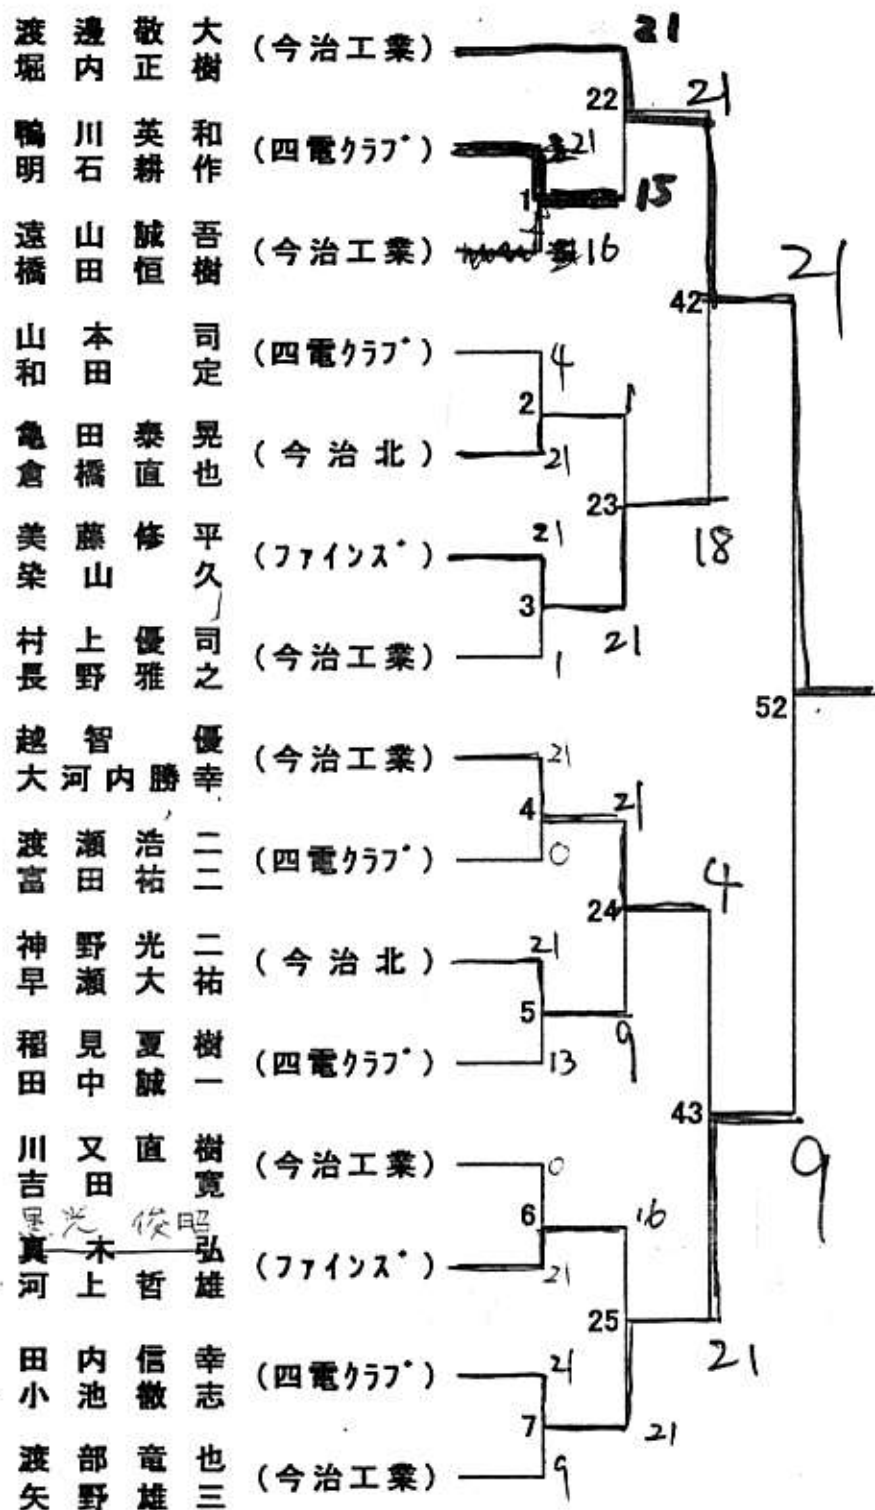

男子ダブルス3部

広田 義久 (鳥生クラブ)	21			
中家 義行		12		
田中 幸芳 (今治工業)	18	26		
高橋 茂樹 (今工クラブ)	8	8		
神尾 泰博 (今治北)	21			
大澤 幸志郎		44		21
桧垣 政志 (乃万クラブ)	21			
桧垣 夏希	9	6		
越智 純平 (今治北)	14			
井出 慎一		27		21
竹中 敬雅 (今治北)	0			
村上 敬介	10	21		
上岡 敬文 (サンセット)	21			
松浦 利文 (大西クラブ)				53
忽那 篤司 (今治旭)	21			
越智 勇司	11	21		
村上 篤志 (今治北)	12			
渡邊 一平		28		21
武田 久徳 (FBI)	12			
橋本 政伸		4		
荒川 久司 (大西クラブ)	21			
高橋 一嘉		45		6
大沢 徹弥 (今治北)	17			
広田 純一 (イブローケツ)	13	21		
越智 圭佑 (今治南高)	21	29		15
矢野 悦平				
市川 秀影 (常盤クラブ)	7			
山下 昭一	14	18		
水本 秀夫 (イブローケツ)	21			
丹生谷 陽介 (今治南)				

水本
丹生谷

越智
矢野

男子ダブルス4部

2

8