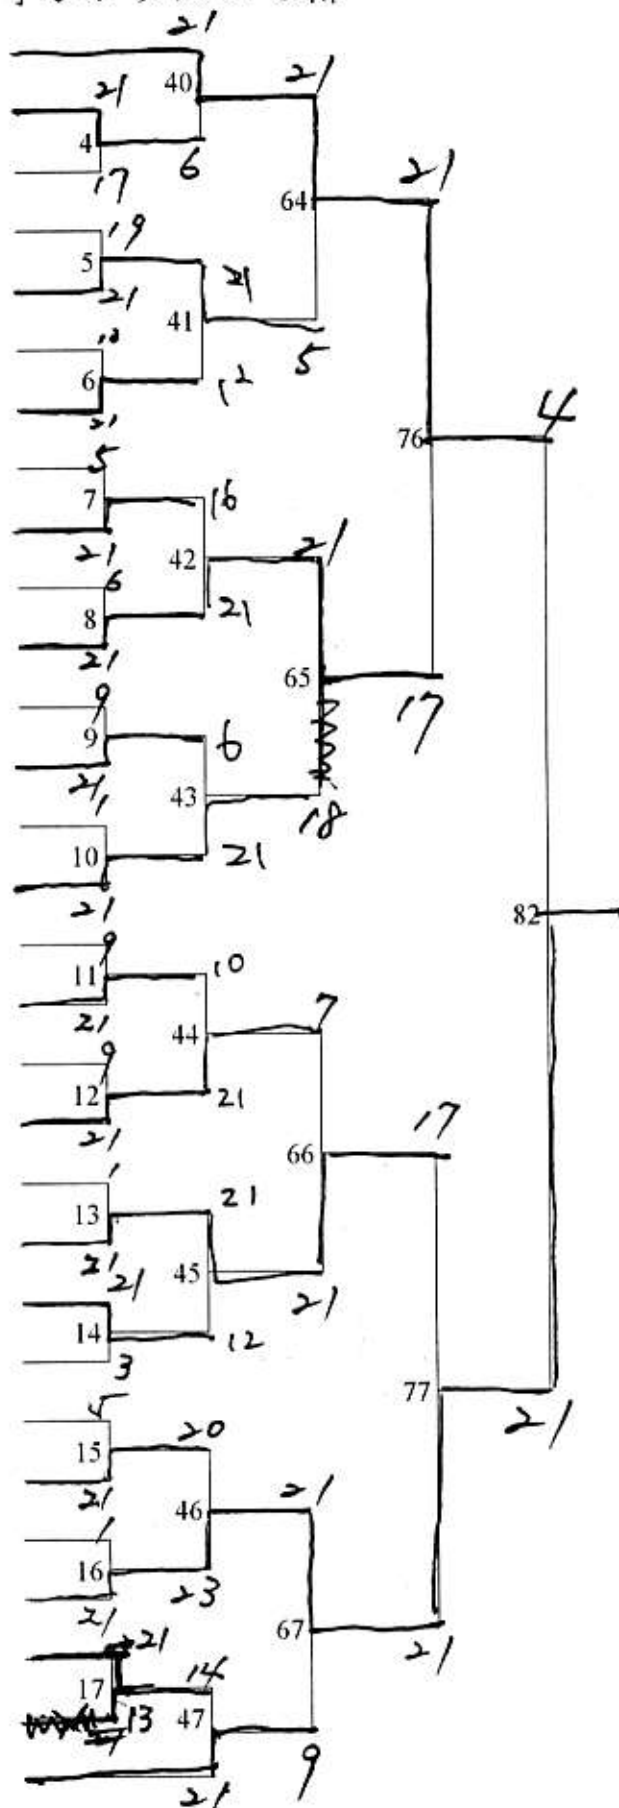

男子シングルス 3部

- 2 間城 高志(今治南)
- 越智 勇司(Born's)
- 白石 浩伸(今治北)
- 井出 隼人(サンセット)
- 高橋 正浩(今治南)
- 村上 康樹(今治工業)
- 谷岡 正佳(今治南)
- 桧垣 政志(乃万クラブ)
- 広田 義久(鳥生クラブ)
- 桧垣 圭一郎(今治南)
- 忽那 篤司(Born's)
- 坂部 洋三(今北高)
- 武田 誠二(朝倉クラブ)
- 真嶋 弘法(今治南)
- 越智 祐介(今治工業)
- 管 聖(今治南)
- 辺見 幸治(Born's)
- 野間 健太(今治北)
- 長井 栄三(朝倉クラブ)
- 越智 圭佑(今治南)
- 近藤 和志(鳥生クラブ)
- 上岡 敬(サンセット)
- 中野 聡(今治工業)
- 八木 健二(今治工業)
- 菊川 荘也(大西クラブ)
- 矢野 悦平(今治南)
- 1 西谷 郁夫(朝倉クラブ)
- 浅野 耕一(今治北)
- 武井 光治郎(乃万クラブ)
- 正林 隼人(今治南)