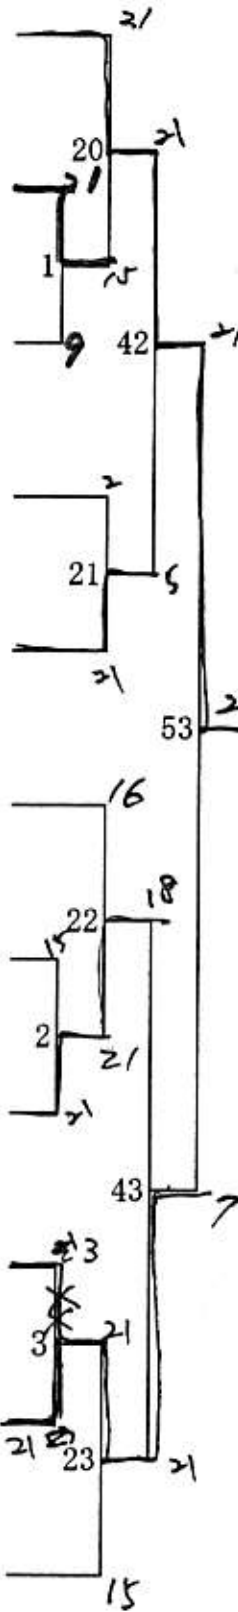

男子ダブルス1部

- 1-7 古川 智・黒川 正樹 (今治クラブ)
- 1/6 ✓ 富山 秀晃・村上 善亮 (今治・乃万)
- 2/15 ✓ 村上 孝蔵・日浅 里志 (朝倉クラブ)
- 小田 和範・御手洗知彦 (今治クラブ)
- 1/4 ✓ 芝田 英明・日下 拓郎 (旭・今治)
- 2/16 ✓ 岸本 幸 ~~上川~~ 徳朗 (旭・今治)
- 3/20 ✓ 間城 高志・管 直人 (今治南・工業)
- 鳳 浩希・徳永 誠 (今治・旭)
- 2/11 ✓ 八木 誠二・浜辺 誠 (波方・今治)
- 2/6 高井 敦志・管 智志 (今治クラブ)

男子ダブルス3部

3/13	近藤 和志・武田 賢和 (鳥生・朝倉)	21	21	21
3/14	白石 浩伸・野間 健太 (今治北)	10	28	21
3/17	武井光治郎・桧垣 夏希 (乃万クラブ)	6	46	21
3/13	越智 圭佑・谷岡 正佳 (今治南)	21	21	21
3/14	上原 俊一・染山 久 (サネット・ホース)	29	6	6
3/15	八木 健二・村上 康樹 (今治工業)	6	30	21
3/14	越智 勇司・忽那 篤司 (Born's)	21	21	21
3/11	菅 聖・真嶋 弘法 (今治南)	7	47	21
4/53	石井 晴喜・武丸 真志 (とんちんかん)	12	31	8-2
	八塚 光秀・岡田 清治 (FBI)	12	59	18
3/8	桧垣圭一郎・正林 隼人 (今治南)	21	32	59
2/3	菊川 泰志・高橋 茂樹 (今治工業)	7	32	21
4/52	阿部 康幸・水本 秀夫 (旭・ブローケツ)	8	15	48
3/17	桧垣 政志・大内 通 (乃万クラブ)	21	21	21
3/9	坂部 洋三・浅野 耕一 (今治北)	33	56	21
3/5	高橋 正浩・矢野 悦平 (今治南)	12	13	21
3/11	辺見 幸治・仙波 展 (Born's)	34	4	4
3/10	越智 祐介・中野 聡 (今治工業)	13	49	21 14
	秦 青野 睦夫 (今治南)	9	35	21
2/14	上岡 敬・井出 隼人 (サネット・工業)	21	21	21

坂田いつみ (乃万クラブ)
石井洋子

左京博子 (ファインズ)
井上由香
2-23 ✓

浅海愛子 (鳥生クラブ)
渡辺ひとみ

徳丸美佐枝 (B' Cウイングス)
池田枝里子 (北条高校)
3-37 ✓

吉田美加 (乃万クラブ)
森本里美 (旭クラブ)

女子ダブルス2部

吉井千晶子 (旭クラブ)	21	
徳永由美子 (旭クラブ)	21	
3-34	22	21
松崎久仁子 (大西クラブ)	9	
越智美津保 (大西クラブ)	9	19
2-24	21	
川本愛実子 (弓削中学校)		34
川本一子 (弓削クラブ)		14
菅西優子 (大西クラブ)	21	
小西万里 (大西クラブ)	23	
2-10	19	12
菊川美代子 (青少年ホーム)		
堀田実子 (サンセット)		
3-24	21	
田窪宣子 (旭クラブ)		40
佐伯久美子 (すみれ)		
3-39	24	18
白川秀子 (大西クラブ)	6	
村瀬日出子 (大西クラブ)		
3-27		
3-32	16	35
武下由季 (旭クラブ)		21
大谷優子 (Born's)		
2-24	10	19
瀬川美津子 (弓削クラブ)	21	
有吉丈子 (弓削クラブ)		25
		21
白石京子 (すみれ)		
平田伸子 (旭クラブ)	21	

3-31
山根 由美 (伯方高)
野間 裕生
3-1

3-2
斉宮 鮎美 (今治工業)
藤村 真梨
3-1

3-26
松浦 有紀 (今治南)
渡辺 麻衣
3-36

14-5/
大内喜代美 (すみれ)
越智 美子 (レディース)

渡部
浅海

3-38
平田あすか (今治南)
村上 侑子
3-25

3-31
越智 智子 (大西クラブ)
広瀬 仁美

3-30
河野 早智 (今治北)
大澤 美希