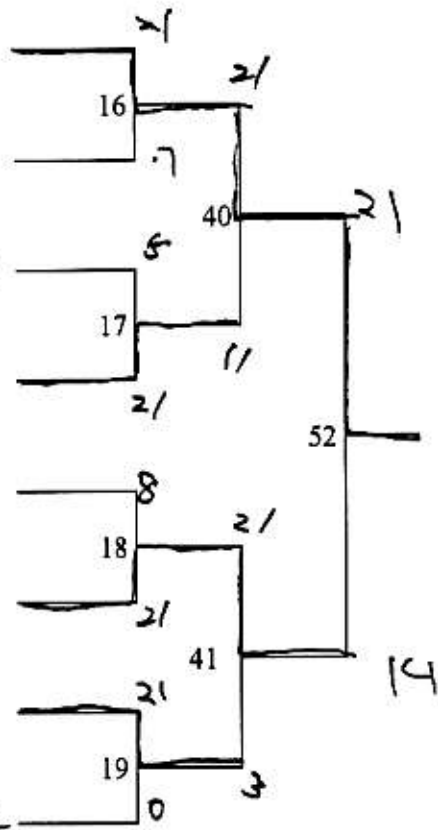

男子ダブルス 4部

武田 久徳・近藤 修哉 (FBI)

美藤 修平・真木 弘 (教室) ^{4/5} ✓

黒川 哲司・松本 真也 (とんちんかん)

大岩 聖・矢野 良二 (四電)

市川 秀彰・山下 昭一 (常磐クラブ) ^{4/5} ✓ ^{4/22} ✓

窪田 始・岡田 康雄 (乃万・鳥生)

河上 哲雄・井原 一四 (三和冷熱) ^{4/23} ✓

南 力蔵・山本 和宏 (四電) ^{キケ}