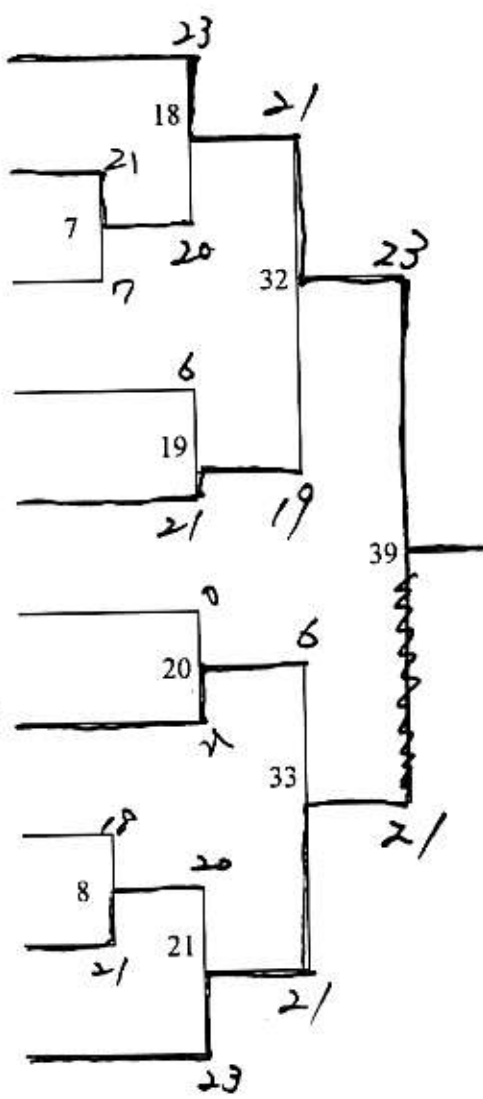

男子ダブルス1部

- 1-7 古川 智・黒川 正樹 (今治クラブ)
- 1/6 ✓ 富山 秀晃・村上 善亮 (今治・乃万)
- 2/15 ✓ 村上 孝蔵・日浅 里志 (朝倉クラブ)
- 小田 和範・御手洗知彦 (今治クラブ)
- 1/4 ✓ 芝田 英明・日下 拓郎 (旭・今治)
- 2/16 ✓ 岸本 幸 ~~上川~~ 徳朗 (旭・今治)
- 3/20 ✓ 間城 高志・管 直人 (今治南・工業)
- 鳳 浩希・徳永 誠 (今治・旭)
- 2/11 ✓ 八木 誠二・浜辺 誠 (波方・今治)
- 2/6 高井 敦志・管 智志 (今治クラブ)