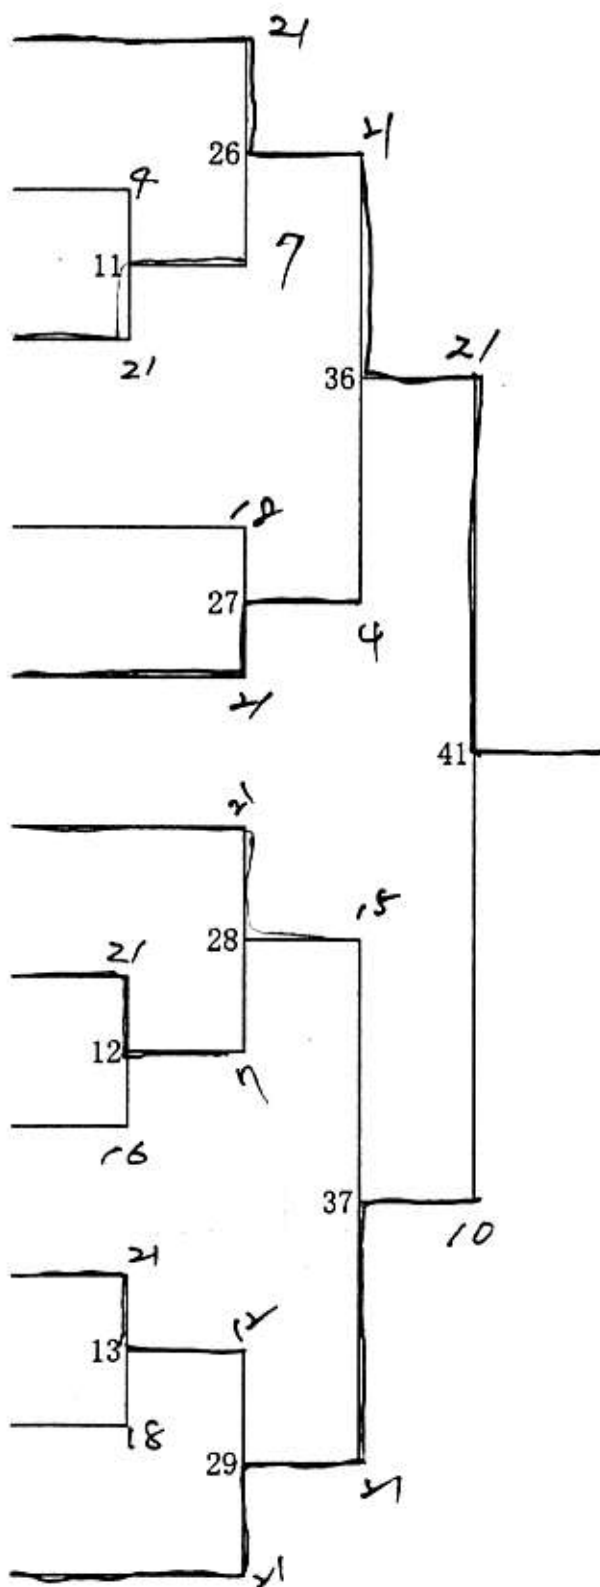

女子ダブルス1部

芝田典子 (旭クラブ)
日下光子 (今治クラブ)
1-9

梶田洋子 (サンセット)
長井望
2-10 ✓
1-8 ✓

村上博子 (乃万クラブ)
森千江
1-9 ✓

越智早月 (B' Cウイングス)
戸梶小夜

田鍋雅子 (鳥生クラブ)
青井優子

黒光律子 (朝倉クラブ)
近藤菜穂子 (鳥生クラブ)
1-8

坂田いつみ (乃万クラブ)
石井洋子

左京博子 (ファインズ)
井上由香
2-23 ✓

浅海愛子 (鳥生クラブ)
渡辺ひとみ

徳丸美佐枝 (B' Cウイングス)
池田枝里子 (北条高校)
3-37 ✓

吉田美加 (乃万クラブ)
森本里美 (旭クラブ)

女子ダブルス2部

吉井千晶子 (旭クラブ)	21	
徳永由美子 (旭クラブ)	21	
3-34	22	21
松崎久仁子 (大西クラブ)	9	
越智美津保 (大西クラブ)	9	19
2-24	21	
川本愛実子 (弓削中学校)		34
川本一子 (弓削クラブ)		14
菅西優子 (大西クラブ)	21	
小西万里 (大西クラブ)	23	
2-10	19	12
菊川美代子 (青少年ホーム)		
堀田実子 (サンセット)		
3-24	21	
田窪宣子 (旭クラブ)		40
佐伯久美子 (すみれ)		
3-39	24	18
白川秀子 (大西クラブ)	6	
村瀬日出子 (大西クラブ)		
3-27		
3-32	16	35
武下由季 (旭クラブ)		21
大谷優子 (Born's)		
2-24	10	19
瀬川美津子 (弓削クラブ)	21	
有吉丈子 (弓削クラブ)		25
		21
白石京子 (すみれ)		
平田伸子 (旭クラブ)	21