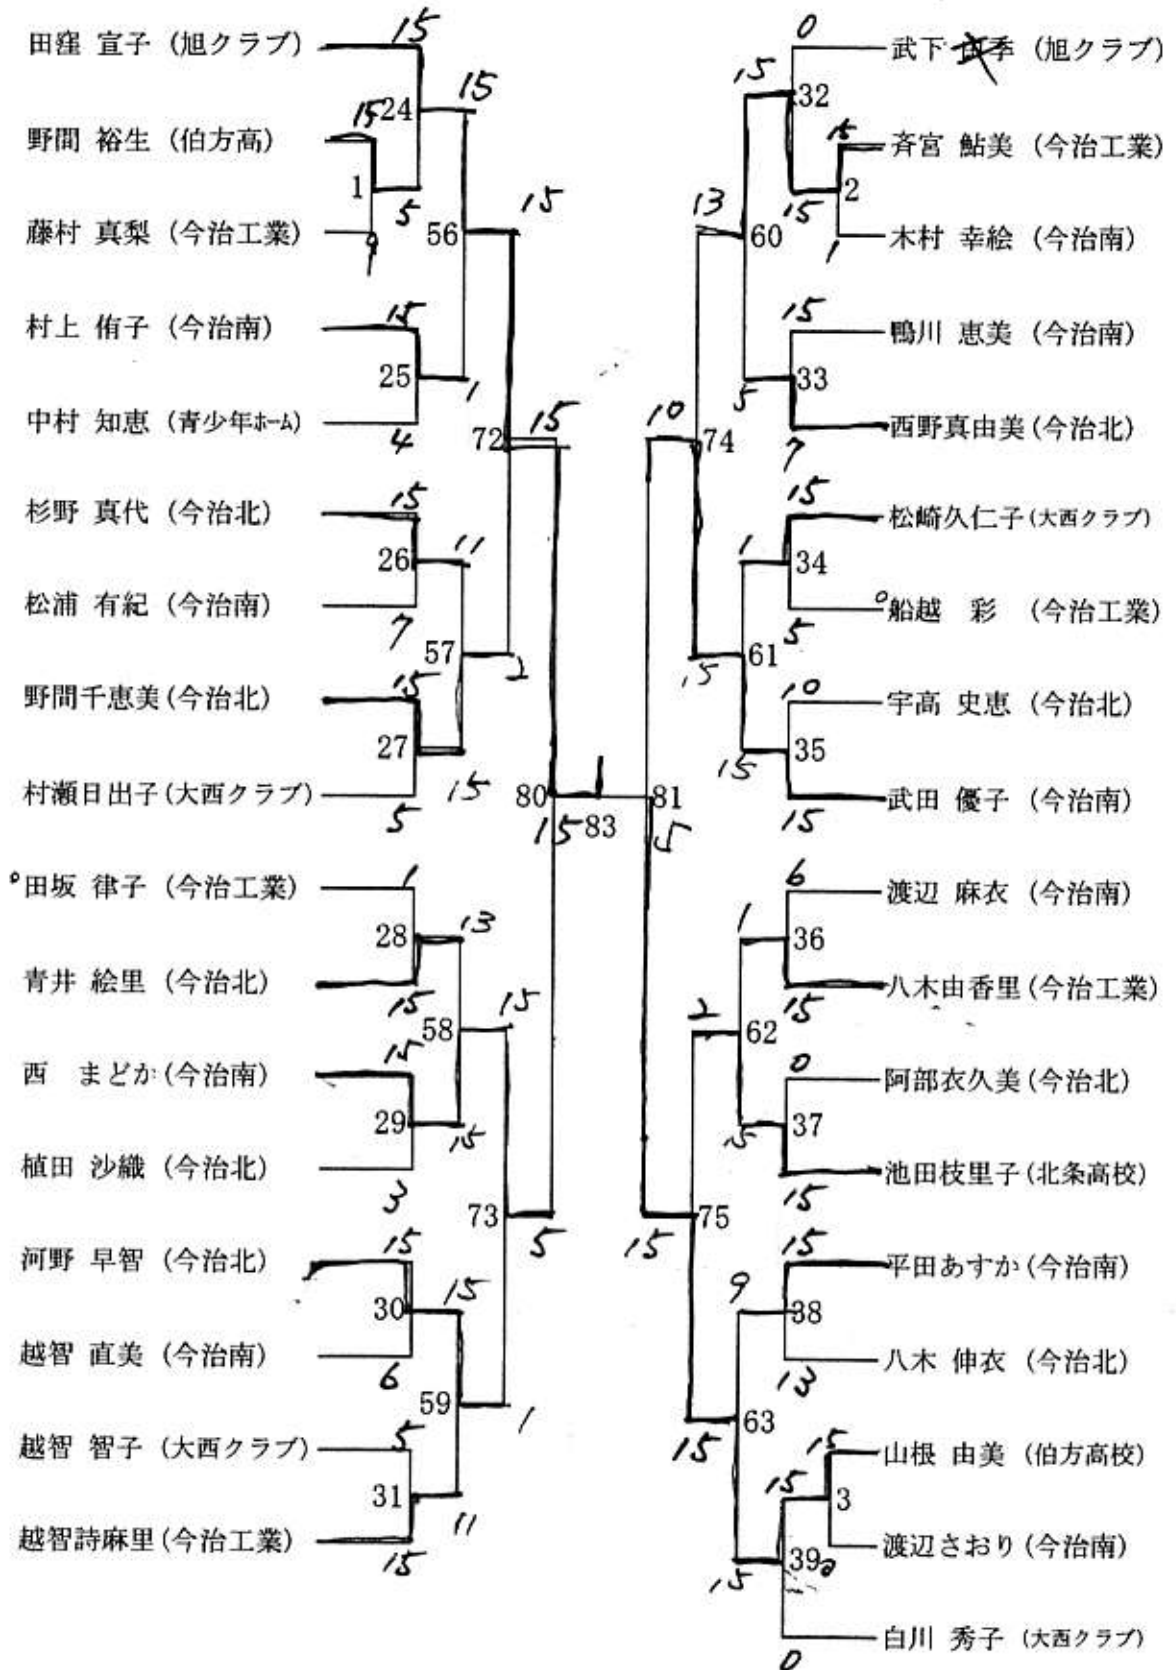

女子シングルス1部

	長井	黒光	森	日下	勝敗	順位
長井 望 (サンセット)	/	8 4-15	30 5-15	21 2-15	0-3	4
黒光 律子 (朝倉クラブ)	15-4	/	22 3-15	31 5-15	1-2	3
森 千江 (乃万クラブ)	15-5 ~~3-15~~	15-3	/	9 13-15	2-1	2
日下 光子 (今治クラブ)	15-2	15-5	15-13	/	3-0	1

女子シングルス2部

井上由香 (ファインズ)	8					
菊川美代子 (青少年ホーム)	15	23	5			
梶田洋子 (サンセット)	10	15		32	7/1本	
大谷優子 (Born's)	3					
川本愛美 (弓削中学校)		12	24	15		
			15			

女子シングルス3部