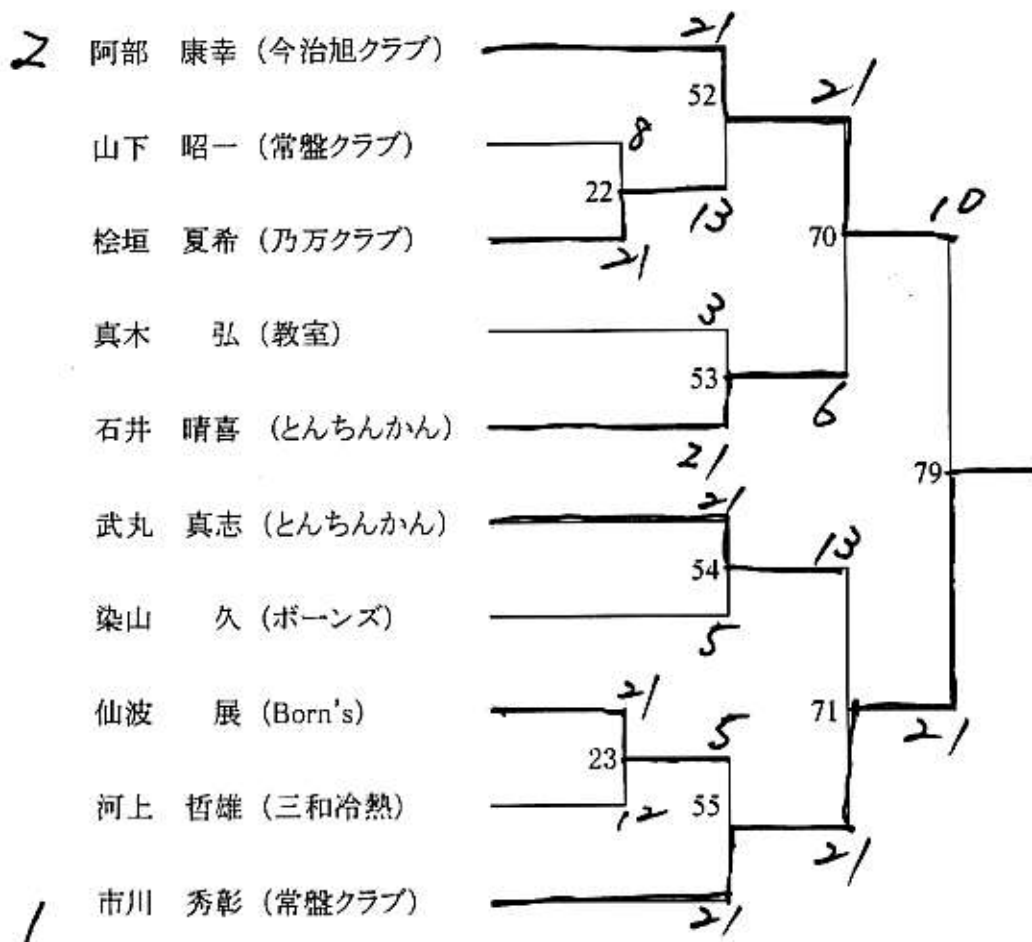

男子シングルス4部

女子シングルス1部

	長井	黒光	森	日下	勝敗	順位
長井 望 (サンセット)	/	8 4-15	30 5-15	21 2-15	0-3	4
黒光 律子 (朝倉クラブ)	15-4	/	22 3-15	31 5-15	1-2	3
森 千江 (乃万クラブ)	15-5 ~~3-15~~	15-3	/	9 13-15	2-1	2
日下 光子 (今治クラブ)	15-2	15-5	15-13	/	3-0	1

女子シングルス2部

井上由香 (ファインズ)	8					
菊川美代子 (青少年ホーム)	15	23	5			
梶田洋子 (サンセット)	10	15		32	7/1本	
大谷優子 (Born's)	3					
川本愛美 (弓削中学校)		12	24	15		
			15