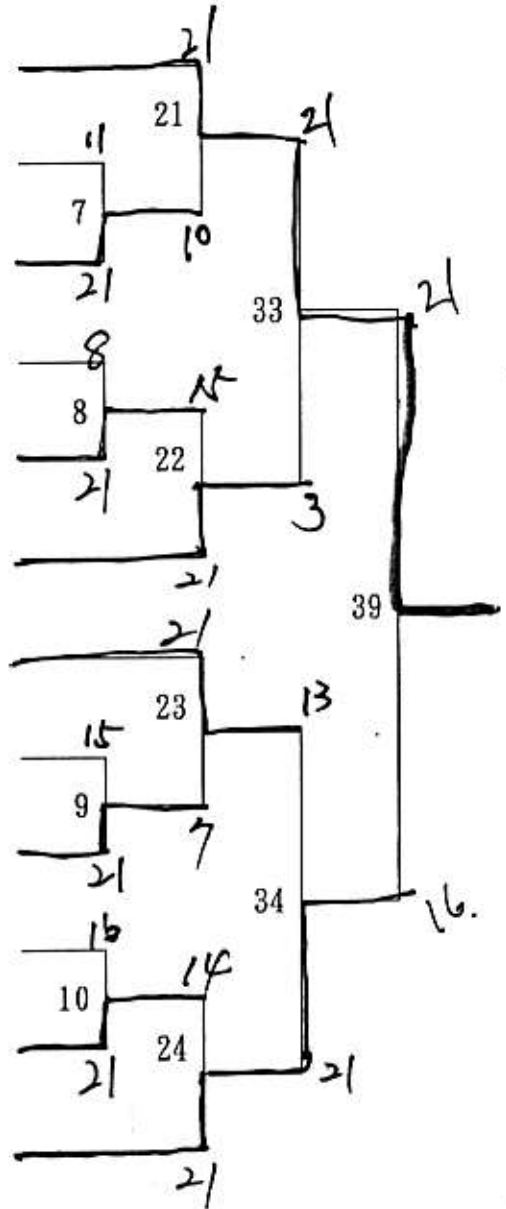

女子ダブルスA

- 芝田 典子・日下 光子 (魁ク・輪グ)
- 田坂 幸・戸梶 小夜 (BCウイングス)
- 石川 智世・真鍋 布美代(FBI)
- 近藤 治子・越智 早月 (BCウイングス)
- ~~松本 奈子~~
  近藤 菜穂子・浅海 愛子 (魁ク)
- 正岡 五月・矢野 (ゲルゲ)
- 黒光 律子・白石 京子 (輪グ・すみれク)
- 長井 美智子・白石 ゆかり (BCウイングス)
- 青井 優子・渡辺 ひとみ (魁ク)
- 大森 智賀子・平田 伸子 (BCウイングス・魁ク)
- 左京 博子・井上 由香 (ファイズ)
- 八木 美稚子・松本 由美 (ゲルゲ)