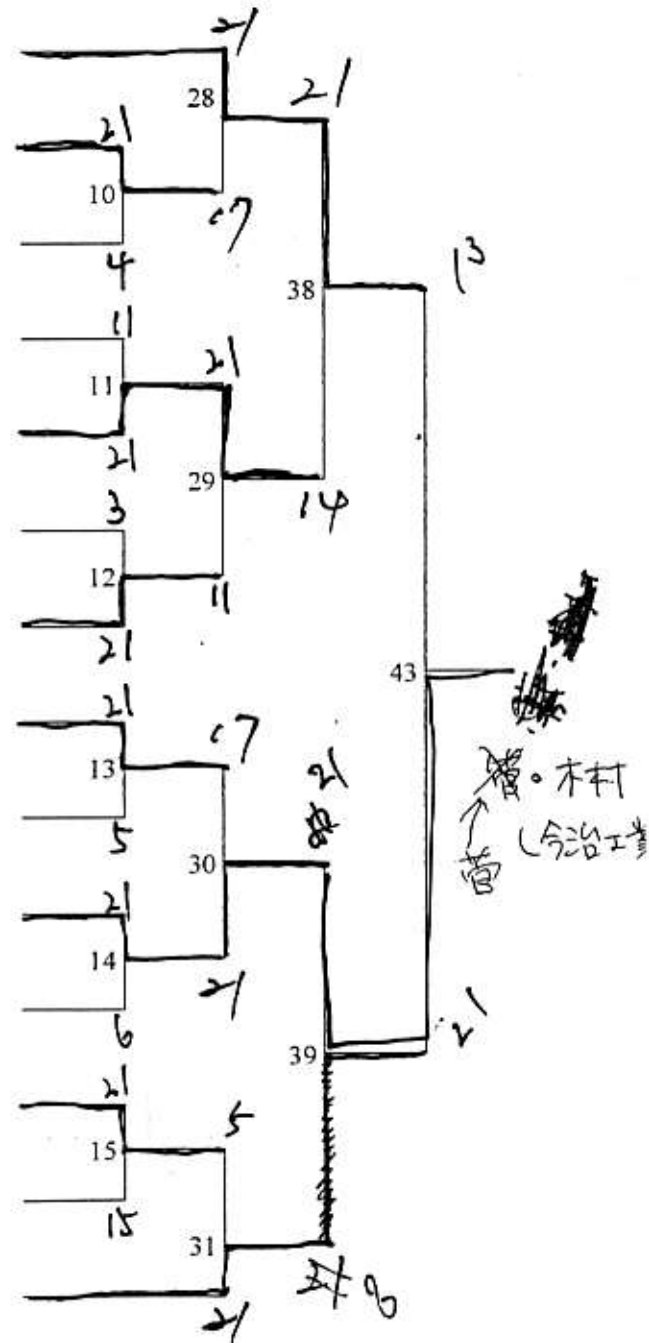

本部

男子ダブルスC

- 渡部豊彦・片岡一穂 (FBI)
- 山田正隆・~~藤原誠~~^{勝間} (多賀)
- 越智一孝・間城高志 (今治南)
- 重藤正仁・平井 実 (菊間)
- 松浦利文・島本裕一 (今治工業)
- 森山浩之・村上豊彌 (朝倉)
- 森岡 剛・松田好正 (TYS)
- 阿部昌樹・藤本利之 (ファインズ)
- 黒川幹夫・白石尚也 (今治南)
- 管 直人・木村圭一 (今治工業)
- 越智勇司・殿川伸治 (Born's)
- 竹内真人・大澤好貴 (今治工業)
- ~~山田~~
黒川嘉明・原田晃俊 (多賀)
- ~~満田真二~~
高橋富重・神野通弥 (大西)