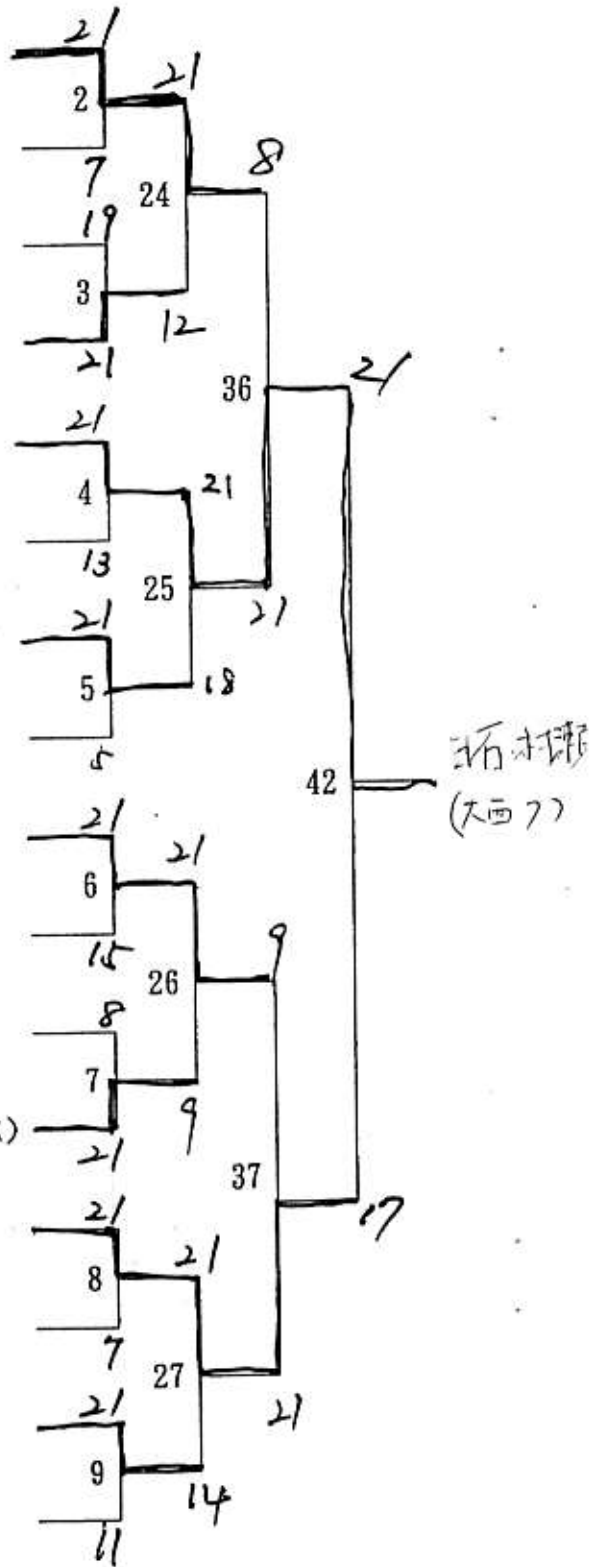

女子ダブルスコ

- 宗野 朱実・藤田 栄子 (すみれク)
- 片上 ゆかり・宮岡 よし子 (ハーツ)
- 菅 幸枝・岡田 初音 (BCウイングス・ファイズ)
- 渡部 恭子・高野 祐子 (令工類)
- 白川 秀子・村瀬 日出子 (大西ク)
- 渡部 明美・黒原 真貴 (FBI)
- 越智 美子・藤本 裕子 (すみれレディース)
- 濱崎 由里・伊勢 忍 (桜井ク)
- 大谷 優子・岩本 美紀 (Born's)
- 川本 一子・青井 早苗 (引餅ク・籠ク)
- 神野 仁美・重藤 久子 (ハーツ・籠ク)
- 越智 智子・尾崎 恵美 (BCウイングス・すみれレディース)
- 松崎 久仁子・越智 美津保 (大西ク)
- 瀬川 三津子・川本 愛実 (引餅ク)
- 武井 和子・井村 すみれ (すみれレディース)
- 日野 千晴・古川 聡美 (令工類)