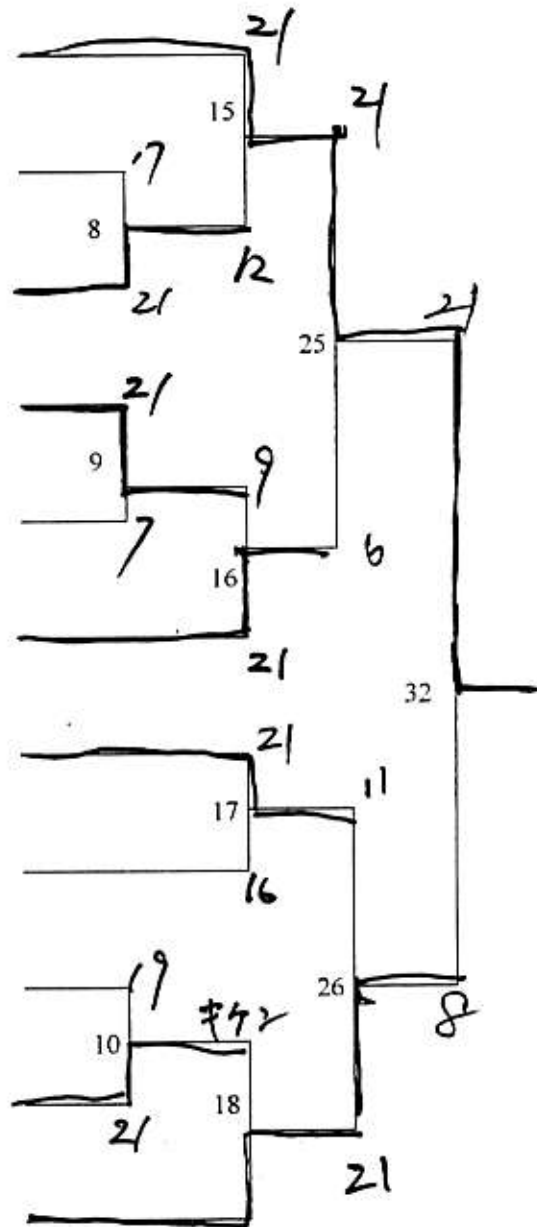

男子シングルA

日下 拓郎 (今治クラブ)

浜辺 誠 (今治クラブ)

田坂 誠司 (今エクラブ)

鳳 浩希 (今治クラブ)

~~芝田 英明 (今旭)~~

~~木森 雅之 (今治北)~~

塩路 正人 (今治クラブ)

~~黒川 正樹 (今治クラブ)~~

~~高井 敦志~~

永井 秀直 (朝倉クラブ)

~~芝田 英明 (今治旭クラブ)~~

~~木森 雅之 (今治北)~~

富山 秀晃 (今治クラブ)

上川 徳朗 (今治クラブ)