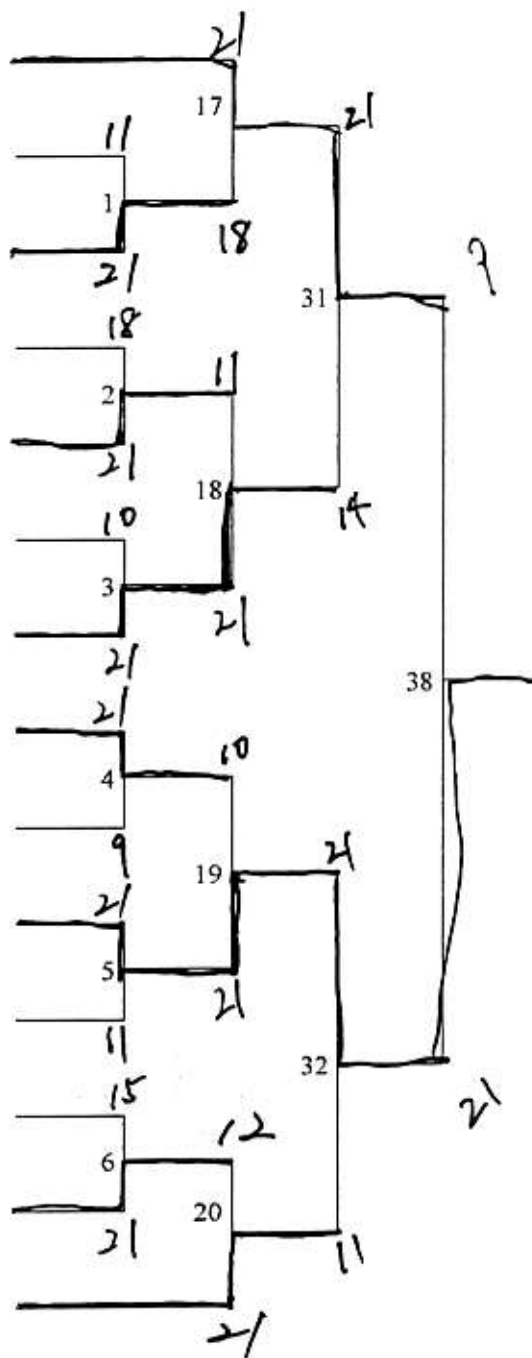

本部

男子ダブルスC

- 渡部豊彦・片岡一穂 (FBI)
- 山田正隆・~~藤原誠~~^{勝間} (多賀)
- 越智一孝・間城高志 (今治南)
- 重藤正仁・平井 実 (菊間)
- 松浦利文・島本裕一 (今治工業)
- 森山浩之・村上豊彌 (朝倉)
- 森岡 剛・松田好正 (TYS)
- 阿部昌樹・藤本利之 (ファインズ)
- 黒川幹夫・白石尚也 (今治南)
- 管 直人・木村圭一 (今治工業)
- 越智勇司・殿川伸治 (Born's)
- 竹内真人・大澤好貴 (今治工業)
- ~~山田~~
黒川嘉明・原田晃俊 (多賀)
- ~~満田真二~~
高橋富重・神野通弥 (大西)