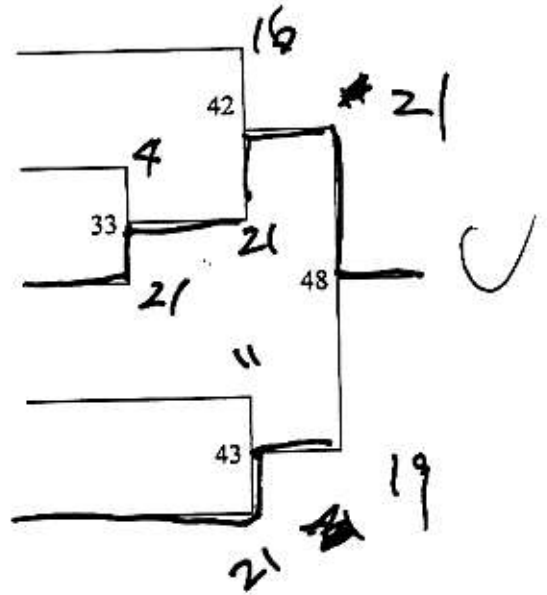

男子シングルスC

鳥生 昌二 (今治旭クラブ)	19	21	
竹内 直人 (今治工業)	18	17	21
松岡 公一 (桜井クラブ)	1	21	34
越智 一孝 (今治南)	21	10	8
島本 裕一 (今治工業)	18	4	44
上原 俊一 (今治工業)	21	17	21
黒川 幹夫 (今治南)	19	3	
管 直人 (今治工業)	21	21	35
高本 兼二 (青少年ホーム)	2	7	21
木村 圭一 (今治工業)	12	20	21
松浦 政志 (乃万クラブ)	21	21	49
長橋 則弘	5	21	
村上 祐介 (今治南)	21	21	21
大澤 好貴 (今治工業)	11	36	
間城 高志 (今治南)	22	7	16
井出 隼人 (今治工業)	21	45	
松浦 利文 (今治工業)	4	21	
広田 義久 (鳥生クラブ)	23	21	37
松浦 利久 (今エ)	21	37	10
羽藤 公二 (ゲルゲクラブ)	3	24	
武田 誠二 (朝倉クラブ)	12	24	17
	21	21	21

本部

男子シングルD

桧垣圭一郎 (今治南)

村上 豊彌 (朝倉クラブ)

正林 隼人 (今治南)

白石 尚也 (今治南)

森山 浩之 (朝倉クラブ)