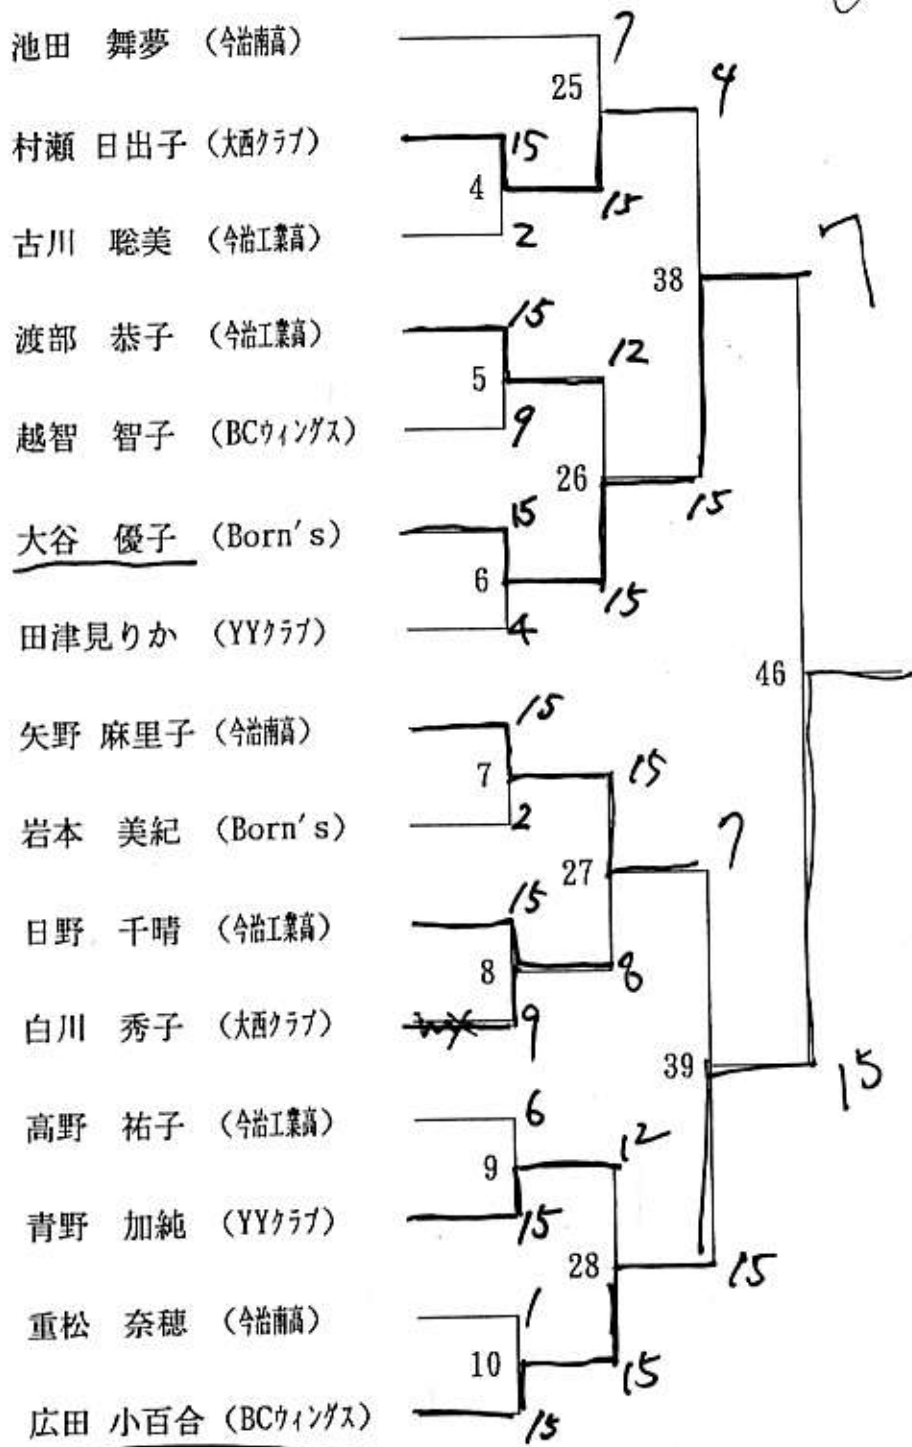

	白石	黒光リ	日下	黒光マ	勝敗	順位
白石 京子 (すみれクラブ)	X 21	X 34	X 29	0-3	4	
黒光 律子 (輪クラブ)	O 15-9	X 30	X 35	1-2	3	
日下 光子 (今治クラブ)	O 15-2 15-2	O 15-5	O 22	3-0	1	
黒光 麻生 (今治南高)	O 15-10	O 15-7	X 6-15	2-1	2	

女子シングルB

女子シングルC

女子シングルD