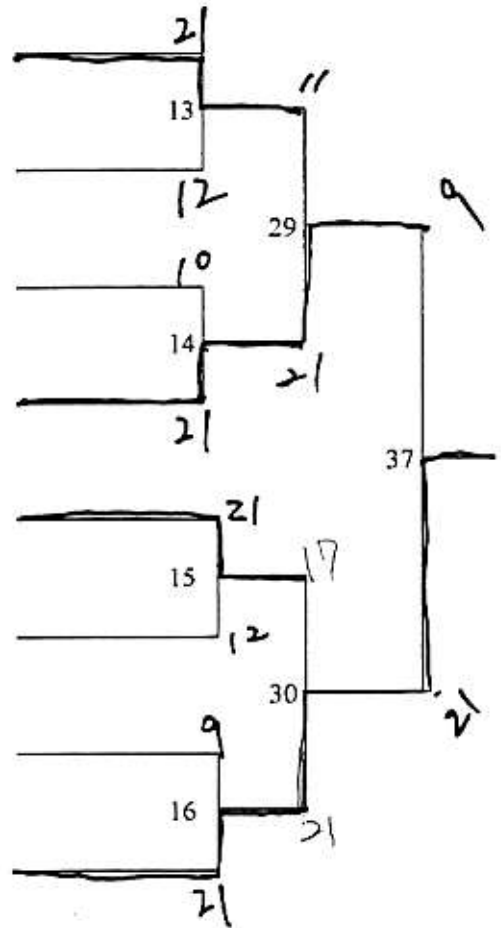

男子ダブルスA

鳳 浩希・小田和範 (今治)

大森雅之・中尾真基 (今治北)

上川徳朗・管 智志 (今治)

富山秀晃・黒川正樹 (今治)

日下拓郎・永井秀直 (今治・朝倉)

浜岡由彦・八木誠二 (今治旭)

渡部正弘・安陪貴之 (ゲルゲ)

古川 智・浜辺 誠 (今治)