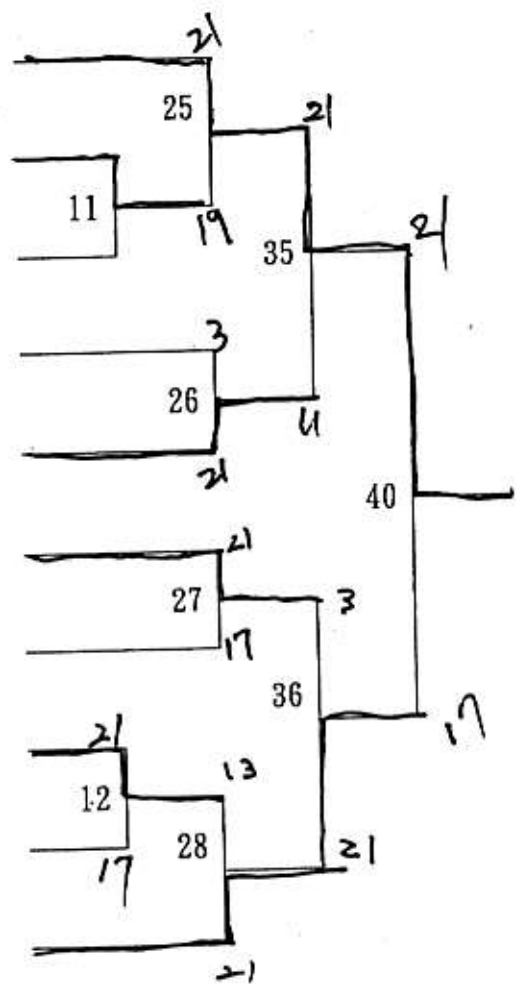

女子ダブルスB

- 岡田 千晴・薄坂 かずみ (BCウイングス)
- 菊川 美代子・堀田 実子 (サンセット)
- ~~矢野 秀子・八木 貞子 (カカキキケン)~~
- 村上 久美・村上 純代 (信方体操)
- 森 美貴子・二宮 真由美 (すみれレディース)
- 佐川 美春・村上 真由美 (信方体操)
- 田中 真紀子・青野 幸子 (BCウイングス)
- 青野 加純・田津見 りか (YY)
- 広田 小百合・村上 比奈恵 (BCウイングス)
- 菅 優子・小西 万里 (大西)