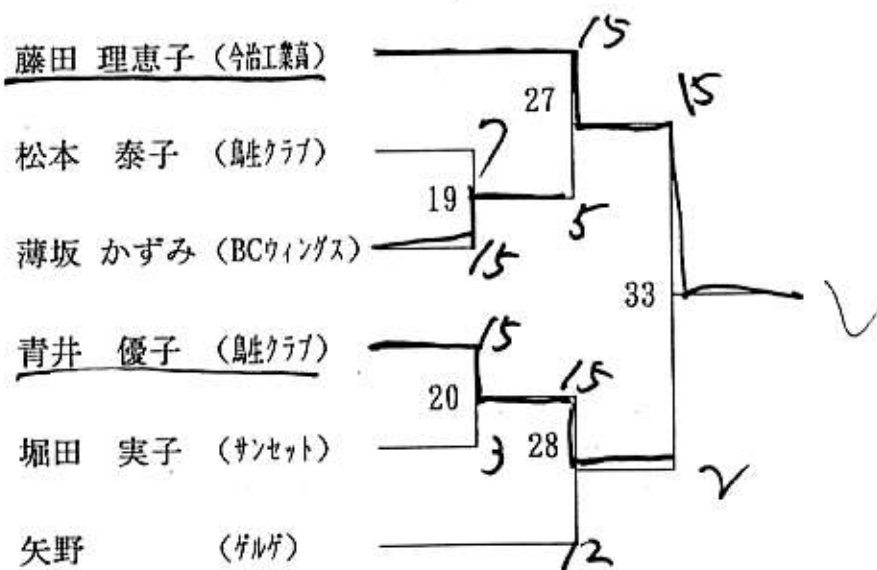

	白石	黒光リ	日下	黒光マ	勝敗	順位
白石 京子 (すみれクラブ)	X 21	X 34	X 29	0-3	4	
黒光 律子 (輪クラブ)	O 15-9	X 30	X 35	1-2	3	
日下 光子 (今治クラブ)	O 15-2 15-2	O 15-5	O 22	3-0	1	
黒光 麻生 (今治南高)	O 15-10	O 15-7	X 6-15	2-1	2	

女子シングルB

女子シングルC

女子シングルD