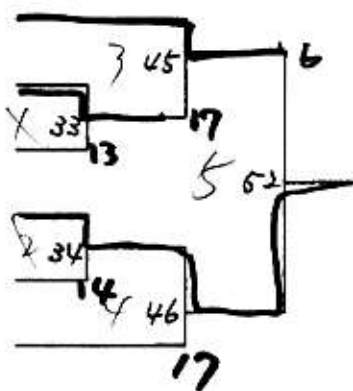

女子ダブルスBクラス

菅 優子・小西万里 (大西クラブ)

青野加純・田津美りか (YYクラブ)

伊勢元るり子・梶原明子 (桜井)

黒光麻生・八塚知里 (今治南)

広田さゆり・村上比奈恵 (ウイング)

赤根晴子・堀田実子 (サネット)