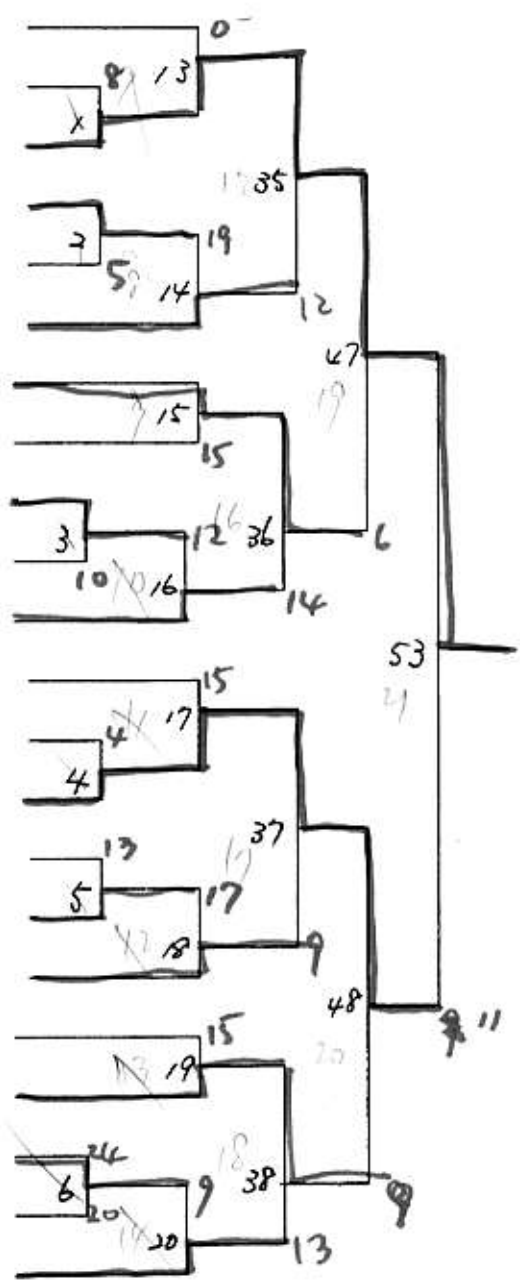

男子ダブルスAクラス

男子ダブルスBクラス

- 青野睦夫・真木 昭 (桜井)
- 村上信也・長谷川茂 (今治工業)
- 1 岸本幸三・芝田英明 (旭)
- 近藤稀人・武田誠二 (協会・朝倉)
- 佐伯慎吾・豊島良太 (今治工業)
- 阿部秀毅・鳥生昌二 (旭)
- 徳永 宗・長井栄三 (朝倉)
- 武井光治朗・長尾治芳 (乃万)
- 杉山幸大・越智 勇紀 (今治工業)
- 馬越健治・加藤伸弥 (今治南)
- 渡部英之・石山公忠 (菊間)
- 田坂誠司・阿部達哉 (今工)
- 渡部 真・松澤 章 (旭)
- 2 大森雅之・~~中尾真基~~^{村上} (今治北)
- 津国絃慈・越智恒昭 (大西)
- 星野祥朗・長野達也 (今治北)
- 広田義久・岡部敏夫 (鳥生)
- 武内 玄・宇野芳彦 (今治北)
- 羽藤公二・近本秀文 (ゲルゲ)
- 越智大作・越智裕紀 (今治工業)
- 佐藤 均・木暮秀雄 (ファインズ)
- 村上孝蔵・田鍋光行 (朝倉・鳥生)

男子ダブルスコラス

加藤良浩・阿部孝文 (市役所) 松浦利文・菅 直人 (今治工業) 黒川幹夫・八木利仁 (今治南) 向井 満・荒川久司 (新来島) 森山浩之・松原吉宏 (朝倉・ファインズ) キ 越智 誠・村上祐介 (今治南) 伊藤史朗・西窪 勇 (菊間) 木村圭一・大澤好貴 (今治工業) 武田賢和・青野洋介 (今治北) 2 松本幸二・小林 浩 (新来島) 松崎泰明・石田宣男 (新来島) 白石善信・赤瀬 新 (今治北) 志佐和俊・井出隼人 (今治工業) 新名和成・今村 健 (海員学校) 八木明人・越智裕之 (市役所) 原田晃俊・伊藤弘美 (多賀) 上原俊一・竹内真人 (今治工業) 越智一孝・間城高志 (今治南) 武田裕一・深見 明 (今治工業) 十 近藤喜亮・村上曜介 (今治北) 十 / 長橋則弘・桧垣政志 (乃万)	<p style="font-size: small; text-align: right;"> 8/11, 11, 14/35, 19, 12, 9, 18, 8/13, 24, 14, 15/36, 10, 24, 3/14, 17, 20, 53, 3/4, 3/16, 37, 19, 18, 17, 48, 6/17, 8, 4, 10, 17, 38, 5, 9, 18, 19 </p>
---	--