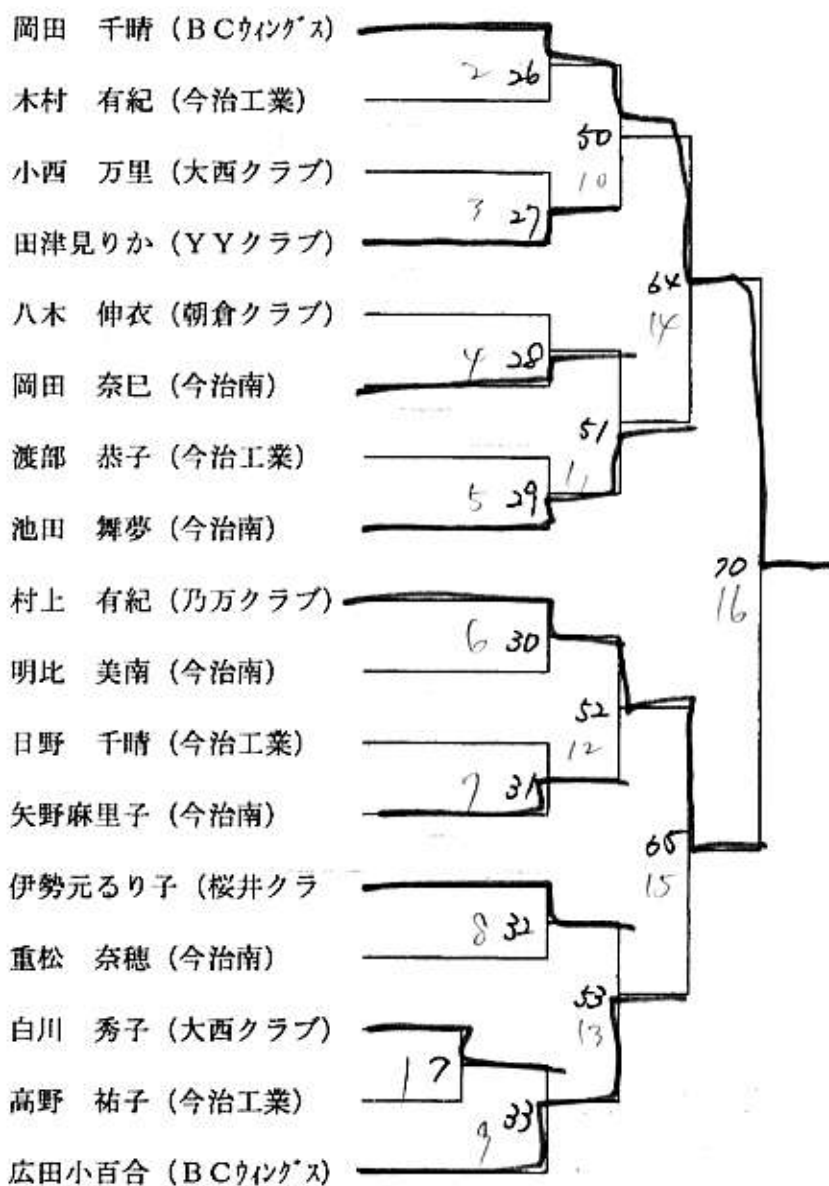

男子ダブルスAクラス

男子ダブルスBクラス

- 青野睦夫・真木 昭 (桜井)
- 村上信也・長谷川茂 (今治工業)
- 1 岸本幸三・芝田英明 (旭)
- 近藤稀人・武田誠二 (協会・朝倉)
- 佐伯慎吾・豊島良太 (今治工業)
- 阿部秀毅・鳥生昌二 (旭)
- 徳永 宗・長井栄三 (朝倉)
- 武井光治朗・長尾治芳 (乃万)
- 杉山幸大・越智 勇紀 (今治工業)
- 馬越健治・加藤伸弥 (今治南)
- 渡部英之・石山公忠 (菊間)
- 田坂誠司・阿部達哉 (今工)
- 渡部 真・松澤 章 (旭)
- 2 大森雅之・~~中尾真基~~^{村上} (今治北)
- 津国絃慈・越智恒昭 (大西)
- 星野祥朗・長野達也 (今治北)
- 広田義久・岡部敏夫 (鳥生)
- 武内 玄・宇野芳彦 (今治北)
- 羽藤公二・近本秀文 (ゲルゲ)
- 越智大作・越智裕紀 (今治工業)
- 佐藤 均・木暮秀雄 (ファインズ)
- 村上孝蔵・田鍋光行 (朝倉・鳥生)

男子ダブルスコラス

加藤良浩・阿部孝文 (市役所) 松浦利文・菅 直人 (今治工業) 黒川幹夫・八木利仁 (今治南) 向井 満・荒川久司 (新来島) 森山浩之・松原吉宏 (朝倉・ファインズ) キ 越智 誠・村上祐介 (今治南) 伊藤史朗・西窪 勇 (菊間) 木村圭一・大澤好貴 (今治工業) 武田賢和・青野洋介 (今治北) 2 松本幸二・小林 浩 (新来島) 松崎泰明・石田宣男 (新来島) 白石善信・赤瀬 新 (今治北) 志佐和俊・井出隼人 (今治工業) 新名和成・今村 健 (海員学校) 八木明人・越智裕之 (市役所) 原田晃俊・伊藤弘美 (多賀) 上原俊一・竹内真人 (今治工業) 越智一孝・間城高志 (今治南) 武田裕一・深見 明 (今治工業) 十 近藤喜亮・村上曜介 (今治北) 十 / 長橋則弘・桧垣政志 (乃万)	<p style="font-size: small; text-align: right;"> 8/11, 11, 14/35, 19, 12, 9, 18, 8/13, 24, 14, 15/36, 10, 24, 3/14, 17, 20, 53, 3/4, 3/16, 37, 19, 18, 17, 48, 6/17, 8, 4, 10, 17, 38, 5, 9, 18, 19 </p>
---	--

男子シングルスBクラス

男子シングルスCクラス

男子シングルスDクラス

	上岡	森山	越智	越智大	勝率	順位
上岡 敬 (センセット)		8	62	40		
森山 浩之 (朝倉クラブ)			41	63		
越智 勇司 (チャレンジ)				9		
越智 大輔 (センセット)						

女子シングルスAクラス

女子シングルスBクラス

女子シングルスCクラス

女子シングルスDクラス