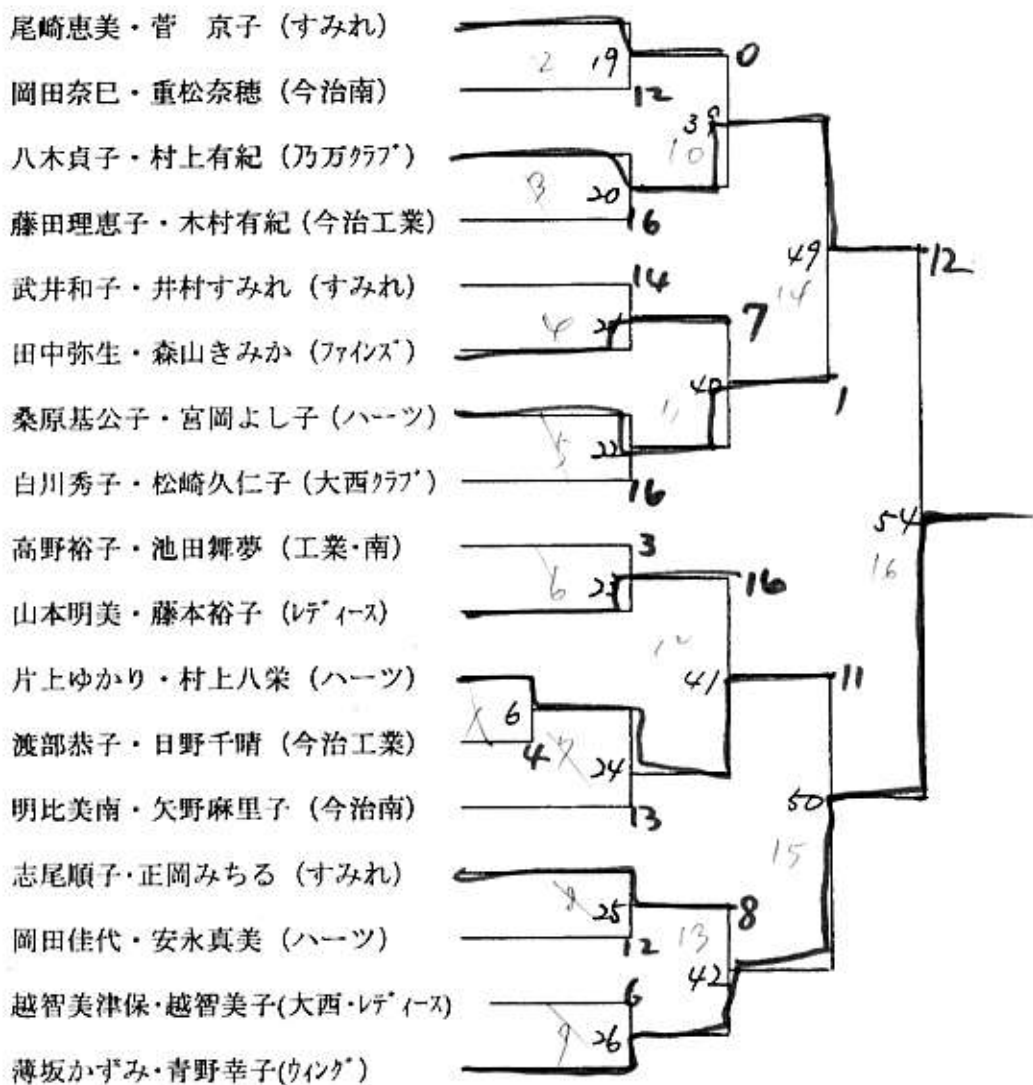

男子ダブルスコラス

加藤良浩・阿部孝文 (市役所) 松浦利文・菅 直人 (今治工業) 黒川幹夫・八木利仁 (今治南) 向井 満・荒川久司 (新来島) 森山浩之・松原吉宏 (朝倉・ファインズ) キ 越智 誠・村上祐介 (今治南) 伊藤史朗・西窪 勇 (菊間) 木村圭一・大澤好貴 (今治工業) 武田賢和・青野洋介 (今治北) 2 松本幸二・小林 浩 (新来島) 松崎泰明・石田宣男 (新来島) 白石善信・赤瀬 新 (今治北) 志佐和俊・井出隼人 (今治工業) 新名和成・今村 健 (海員学校) 八木明人・越智裕之 (市役所) 原田晃俊・伊藤弘美 (多賀) 上原俊一・竹内真人 (今治工業) 越智一孝・間城高志 (今治南) 武田裕一・深見 明 (今治工業) 十 近藤喜亮・村上曜介 (今治北) 十 / 長橋則弘・桧垣政志 (乃万)	<p style="font-size: small; text-align: right;"> 8/11, 11, 14/35, 19, 12, 9, 18, 8/13, 24, 14, 15/36, 10, 24, 3/14, 17, 20, 53, 3/4, 3/16, 37, 19, 18, 17, 48, 6/17, 8, 4, 10, 17, 38, 5, 9, 18, 19 </p>
---	--

赤根晴子・堀田実子 (サネット)

女子ダブルスコクラス

女子ダブルスDクラス

大谷優子・岩本美紀 (チャレンジ)

的場祥容子・石丸聡子 (フレッシュ)

白石三津子・渡部敏子 (サネット)

倉橋容子・福羅真紀 (GTO)

瀬川三津子・川本愛実 (弓削)