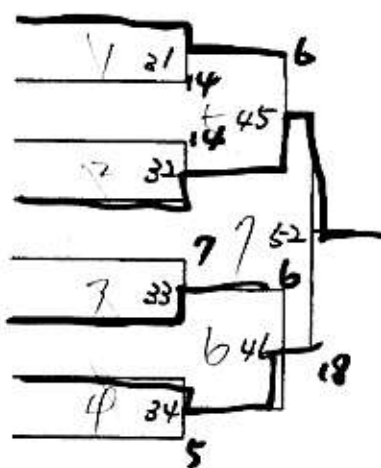

男子ダブルスDクラス

豊嶋陽司・村上浩一 (ウイズ)

近藤修哉・井出清文 (小泉)

上岡 敬・越智大輔 (セント)

柴田 寛・越智勇司 (チャレンジ)

田坂英夫・清水正紀 (ウイズ)

松田好正・森岡 剛 (TYS)

浦田修一・殿川伸治 (チャレンジ)

池田尚人・頼本陽一 (桜井)