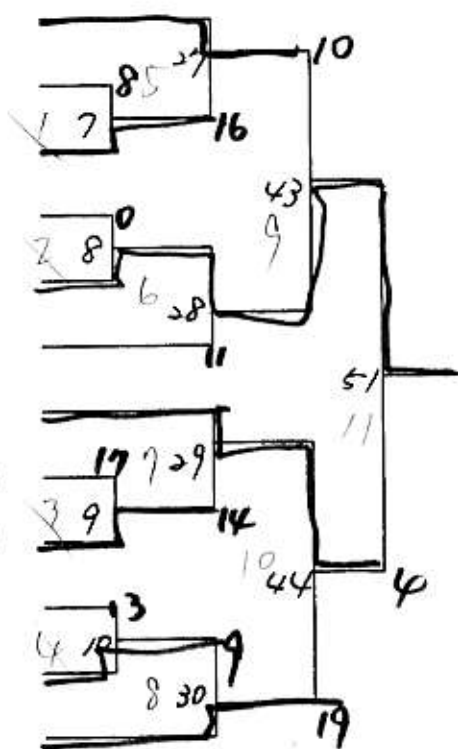

女子ダブルスDクラス

大谷優子・岩本美紀 (チャレンジ)

的場祥容子・石丸聡子 (フレッシュ)

白石三津子・渡部敏子 (サネット)

倉橋容子・福羅真紀 (GTO)

瀬川三津子・川本愛実 (弓削)

伊達裕子・高田正世 (フレッシュ)

越智智子・宗野朱実 (ハーツ)

広瀬仁美・井出めぐみ (GTO)

八木伸衣・天野寛子 (朝倉クラブ)

殿川律子・殿川明子 (チャレンジ)

柚山知里・片桐真美 (フレッシュ)

黒田敏子・白川佳代 (旭クラブ)