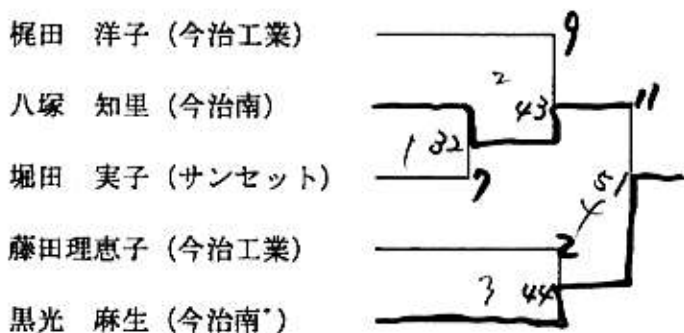

女子シングルスBクラス