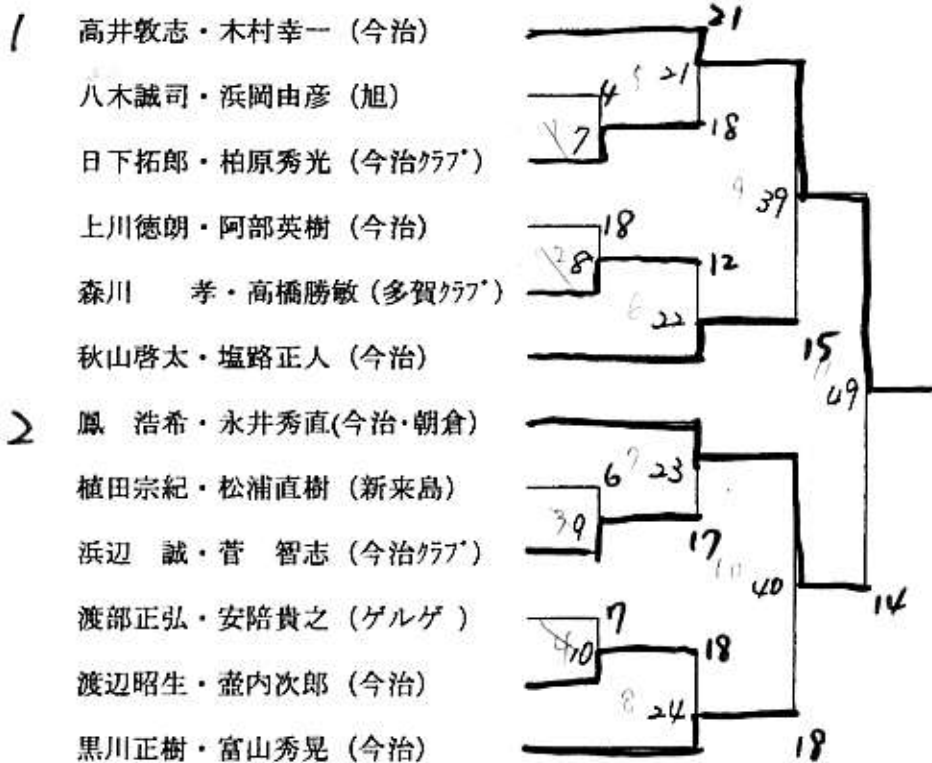

男子ダブルスAクラス

男子ダブルスBクラス

- 青野睦夫・真木 昭 (桜井)
- 村上信也・長谷川茂 (今治工業)
- 1 岸本幸三・芝田英明 (旭)
- 近藤稀人・武田誠二 (協会・朝倉)
- 佐伯慎吾・豊島良太 (今治工業)
- 阿部秀毅・鳥生昌二 (旭)
- 徳永 宗・長井栄三 (朝倉)
- 武井光治朗・長尾治芳 (乃万)
- 杉山幸大・越智 勇紀 (今治工業)
- 馬越健治・加藤伸弥 (今治南)
- 渡部英之・石山公忠 (菊間)
- 田坂誠司・阿部達哉 (今工)
- 渡部 真・松澤 章 (旭)
- 2 大森雅之・~~中尾真基~~^{村上} (今治北)
- 津国絃慈・越智恒昭 (大西)
- 星野祥朗・長野達也 (今治北)
- 広田義久・岡部敏夫 (鳥生)
- 武内 玄・宇野芳彦 (今治北)
- 羽藤公二・近本秀文 (ゲルゲ)
- 越智大作・越智裕紀 (今治工業)
- 佐藤 均・木暮秀雄 (ファインズ)
- 村上孝蔵・田鍋光行 (朝倉・鳥生)

男子ダブルスコラス

加藤良浩・阿部孝文 (市役所) 松浦利文・菅 直人 (今治工業) 黒川幹夫・八木利仁 (今治南) 向井 満・荒川久司 (新来島) 森山浩之・松原吉宏 (朝倉・ファインズ) キ 越智 誠・村上祐介 (今治南) 伊藤史朗・西窪 勇 (菊間) 木村圭一・大澤好貴 (今治工業) 武田賢和・青野洋介 (今治北) 2 松本幸二・小林 浩 (新来島) 松崎泰明・石田宣男 (新来島) 白石善信・赤瀬 新 (今治北) 志佐和俊・井出隼人 (今治工業) 新名和成・今村 健 (海員学校) 八木明人・越智裕之 (市役所) 原田晃俊・伊藤弘美 (多賀) 上原俊一・竹内真人 (今治工業) 越智一孝・間城高志 (今治南) 武田裕一・深見 明 (今治工業) 十 近藤喜亮・村上曜介 (今治北) 十 / 長橋則弘・桧垣政志 (乃万)	<p style="font-size: small; text-align: right;"> 8/11, 11, 14/35, 19, 12, 9, 18, 8/13, 24, 14, 15/36, 10, 24, 3/14, 17, 20, 53, 3/4, 3/16, 37, 19, 18, 17, 48, 6/17, 8, 4, 10, 17, 38, 5, 9, 18, 19 </p>
---	--