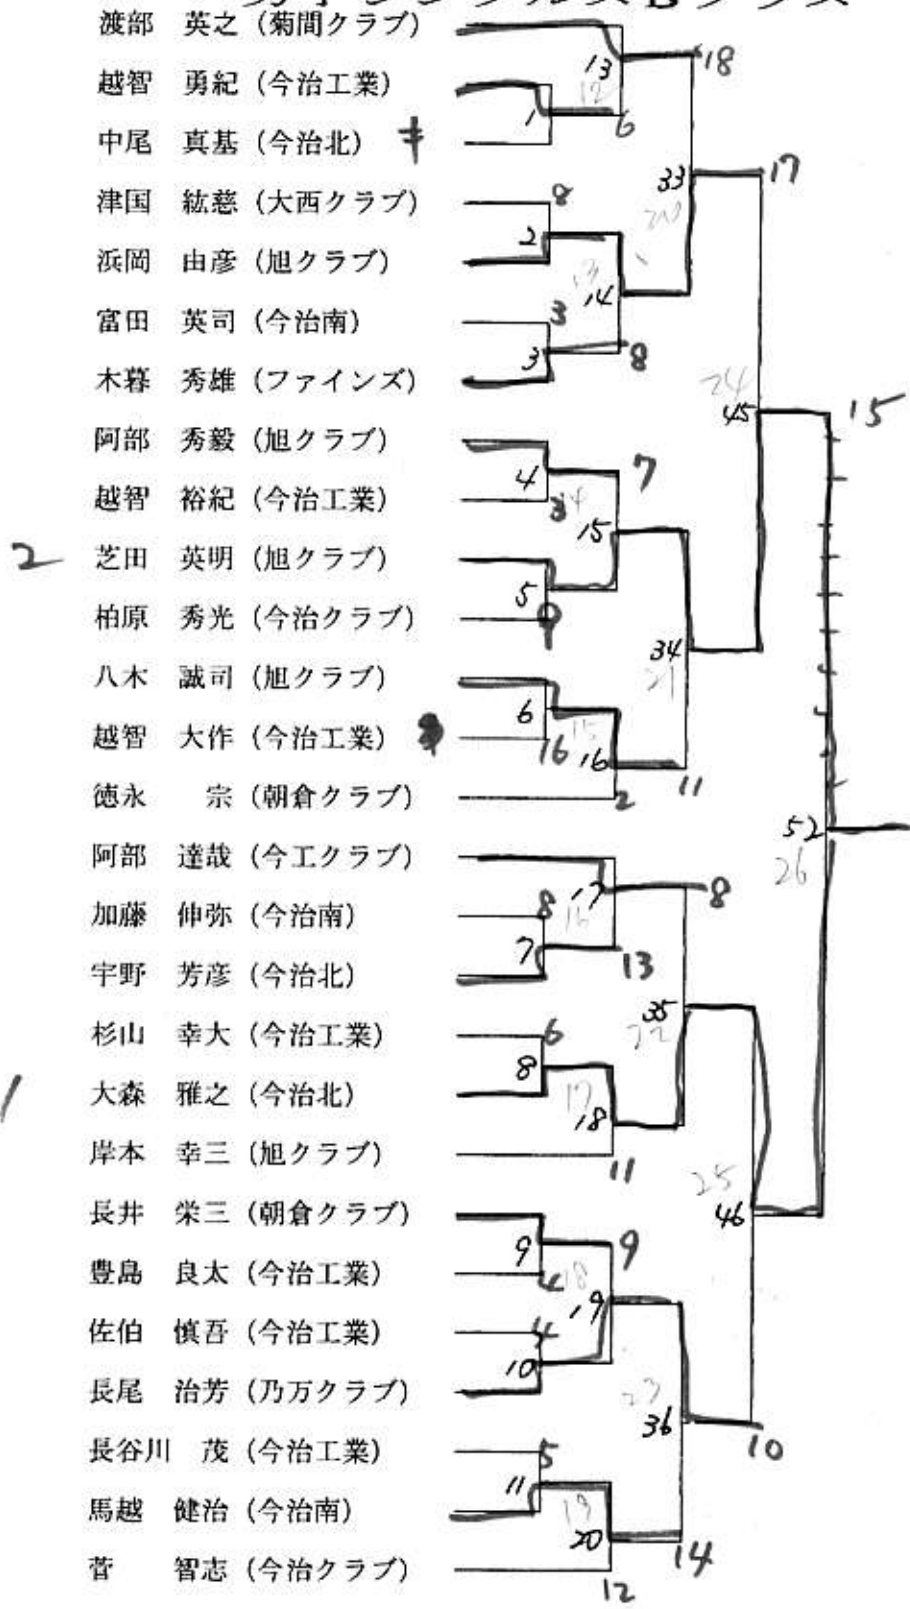

男子シングルスBクラス