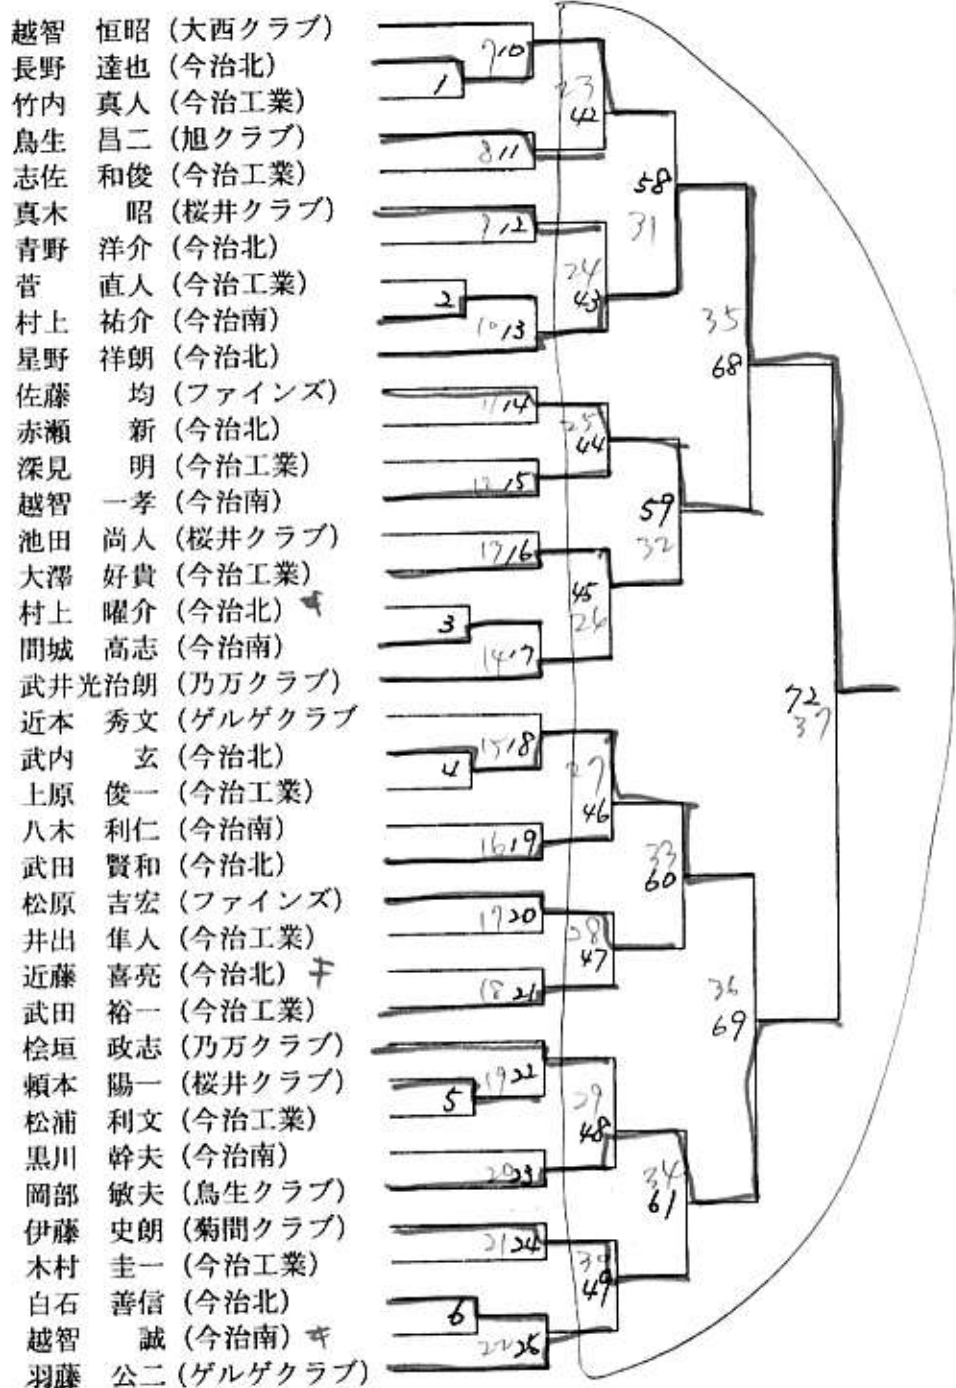

男子シングルスCクラス