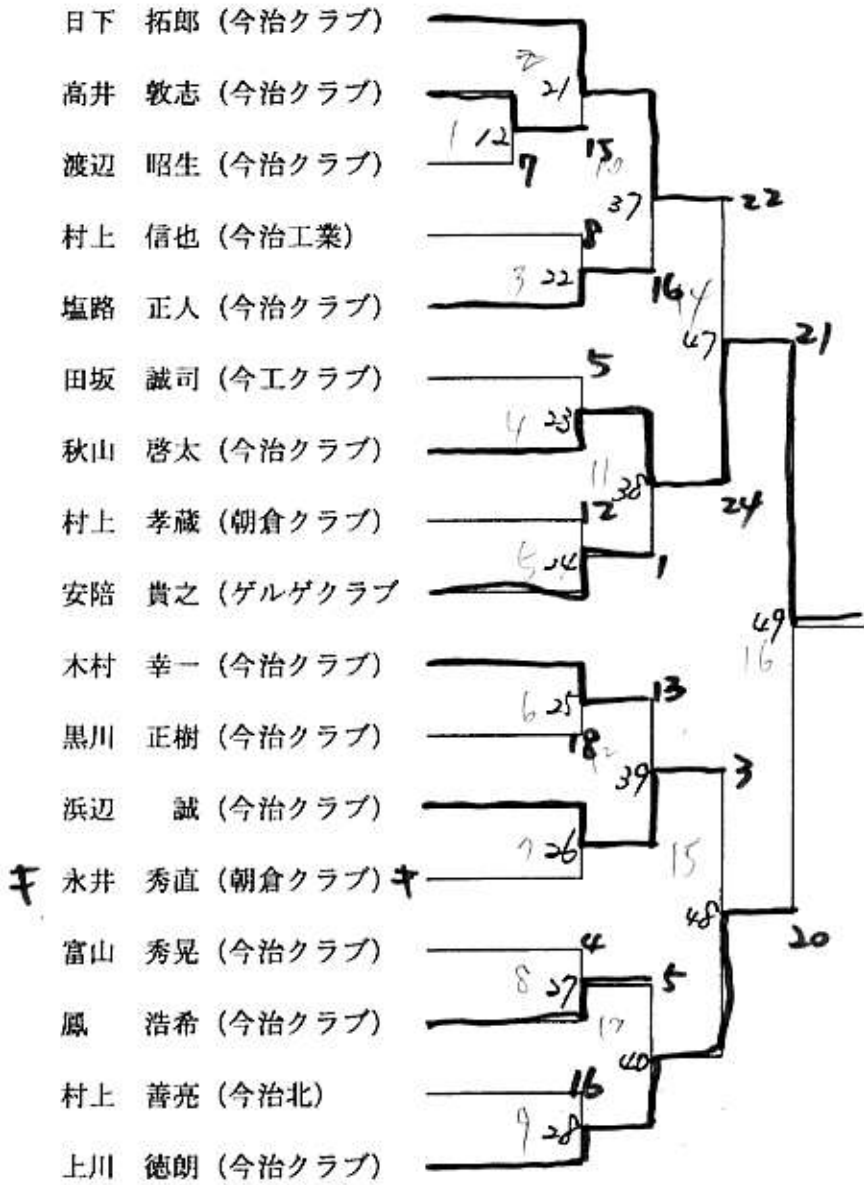

男子シングルスAクラス