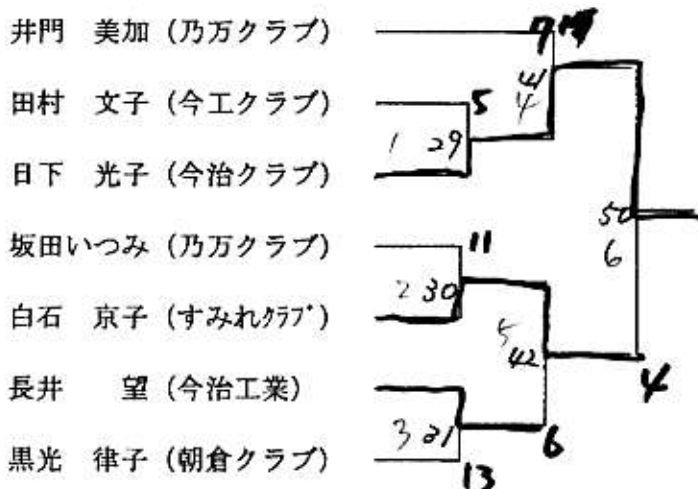

男子シングルスBクラス

男子シングルスCクラス

男子シングルスDクラス

	上岡	森山	越智	越智大	勝率	順位
上岡 敬 (センセット)		8	62	40		
森山 浩之 (朝倉クラブ)			41	63		
越智 勇司 (チャレンジ)				9		
越智 大輔 (センセット)						

女子シングルスAクラス

女子シングルスBクラス

女子シングルスCクラス

女子シングルスDクラス