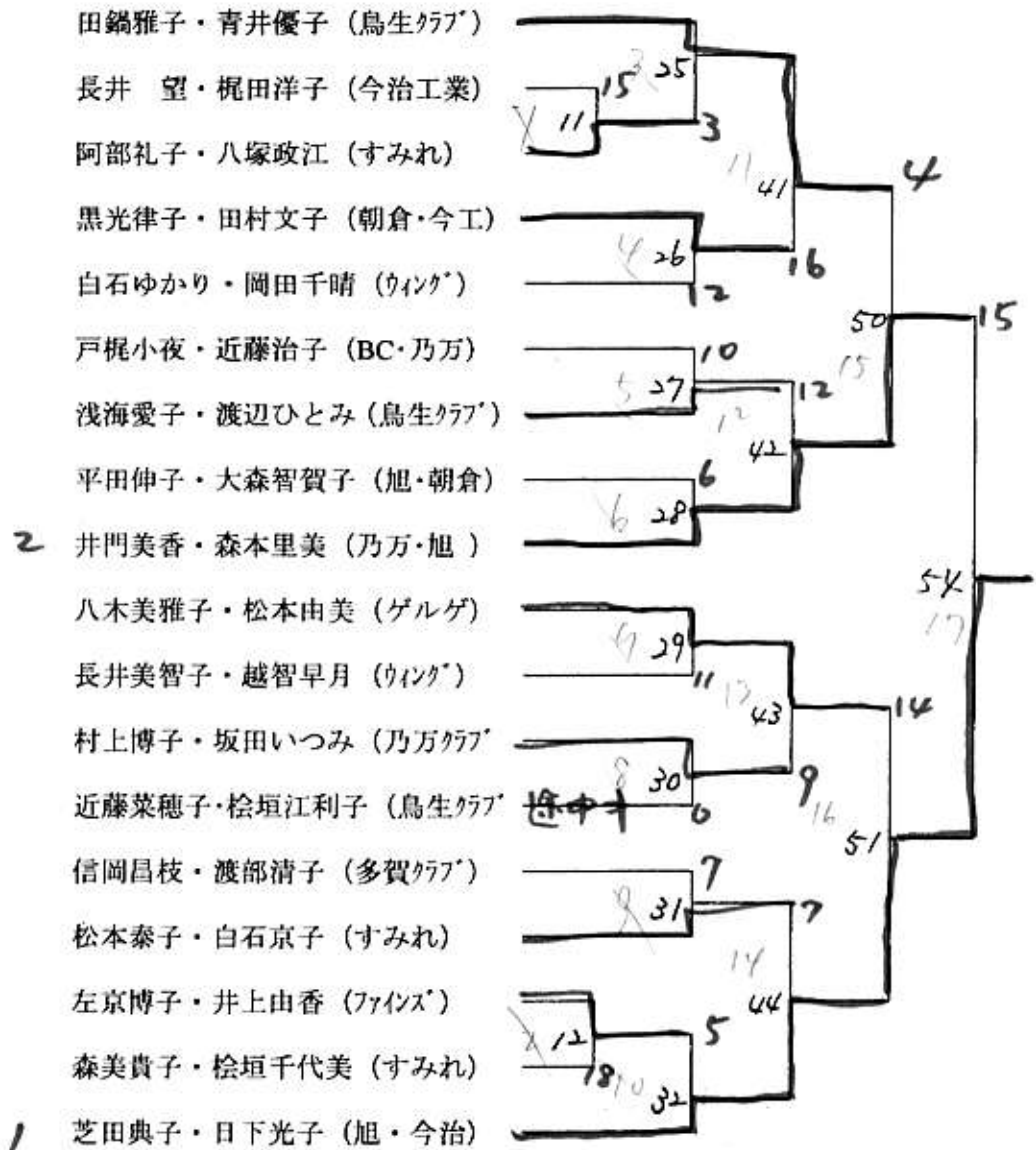

女子ダブルスAクラス