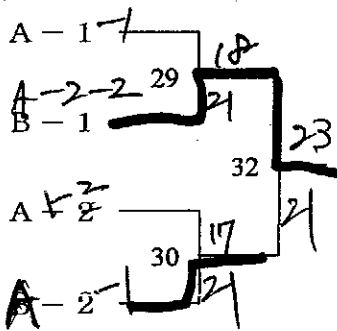

鳳塩路

①

浜辺黒川

日下菅

②

秋山富山

男子Bクラス

B - 1	宇野 武内	岸本 芝田	岡部 広田	羽藤 僧津	植田 松浦	大森 中尾	勝率 順位
宇野芳彦 (今治北) 武内 玄		1 2-15	8 12-15	17 10-15	26 15-9	30 5-15	1-4 5
岸本幸三 (旭) ① 芝田英明	15-2		28 15-2	22 15-3	14 15-6	18 15-7	5-0 1
岡部敏夫 (鳥生) 広田義久	15-12	2-15		4 8-15	20 15-12	24 13-18	2-3 4
羽藤公二 (ゲルゲ) 僧津英敬	15-10	3-15	15-8		32 15-11	13 11-15	3-2 3
植田宗紀 (新来島) 松浦直樹	9-15	6-15	12-15	11-15		5 10-15	0-5 6
大森雅之 (今治北) ② 中尾真基	15-5	7-15	18-13	15-11	15-10		4-1 2