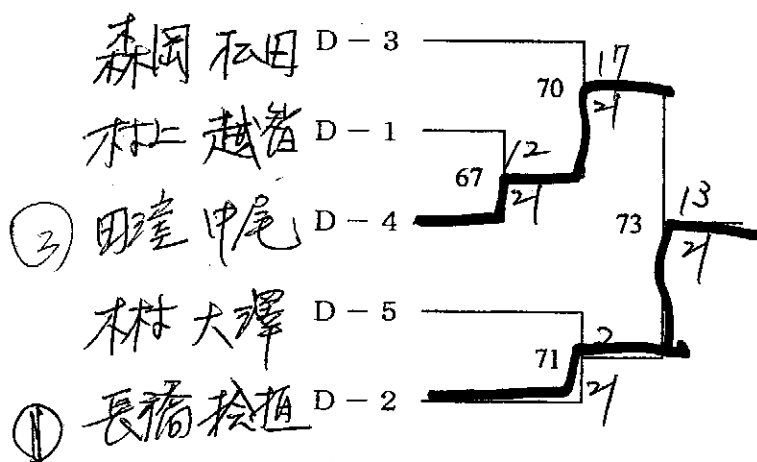

D-5	間城長井	窪田山本	白石赤瀬	木村大澤	勝率	順位
間城高志 (今治南) 長井裕樹		19 ②1-10	53 ②1-16	36 7-21		2
窪田淳 (教室) 山本雅文	10-21		37 ②1-7	54 12-21		3
白石善信 (今治北) 赤瀬新	16-21	7-21		20 13-21	0-3	4
木村圭一 (今治工業) 大澤好貴	②1-7	②1-12	②1-13		3-0	1