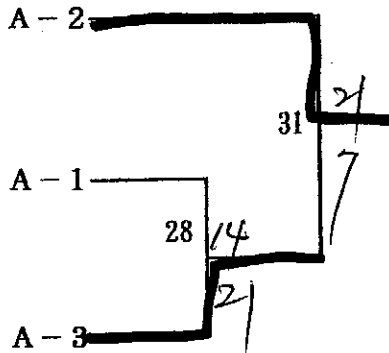

女子Aランク

A-3	越智 広田	田鍋 青井	松本 正岡	平田 秦	勝率	順位
越智 早月 (BCカインズ) 広田小百合	3	21	11			
田鍋 雅子 (鳥生) 青井 優子	16-21	16	26	0-3		4
松本 由美 (ゲルゲ) 正岡 五月	21-16	13-21	7	2-1		2
平田 伸子 (旭) 秦 洋子	21-10	21-13	21-24	3-0		1
	21-10	12-21		1-2		3

① 山下 芝田

鮎 梓

② 梓 正岡