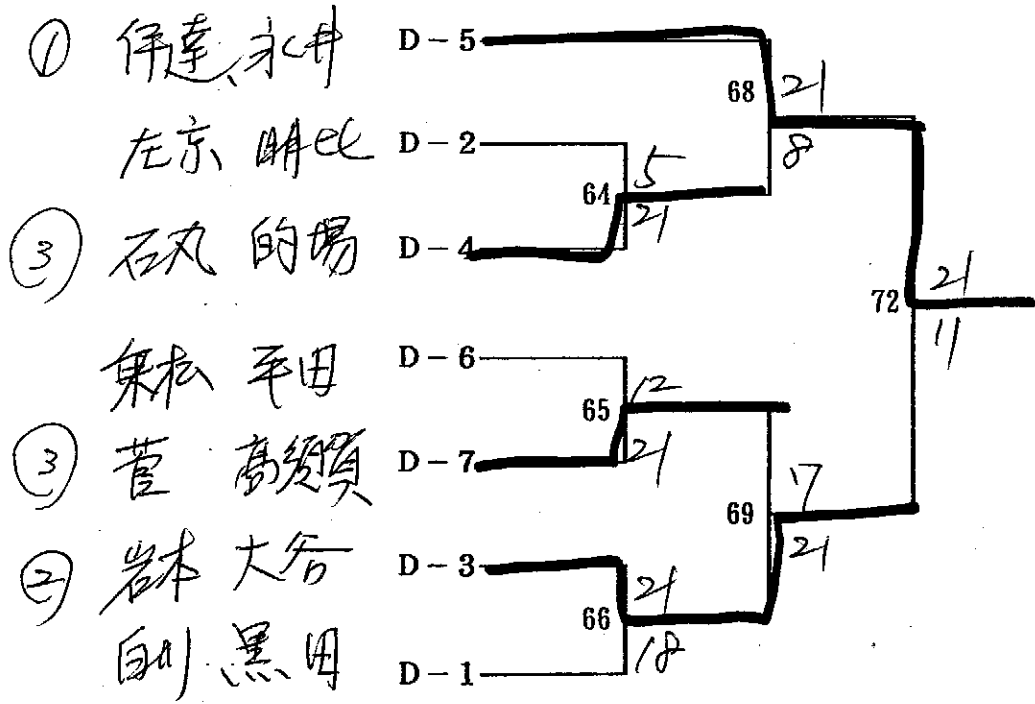

5-8
~~10.1~~
10.1

女子Dランク

D-7	菅 高須賀	大澤 越智	日野 高田	勝率	順位
菅 幸枝 (ハーツ) 高須賀梨香 (フレッシュ)	/	12 ②1-0	62 ②1-3	2-0	1
大澤 良子 (今治北) 越智 千江美		0-2	41 10-2	0-2	3
日野 仁美 (フレッシュ) 高田 正也	3-2	②1-10	/	1-1	2

Handwritten signature or initials in a box.