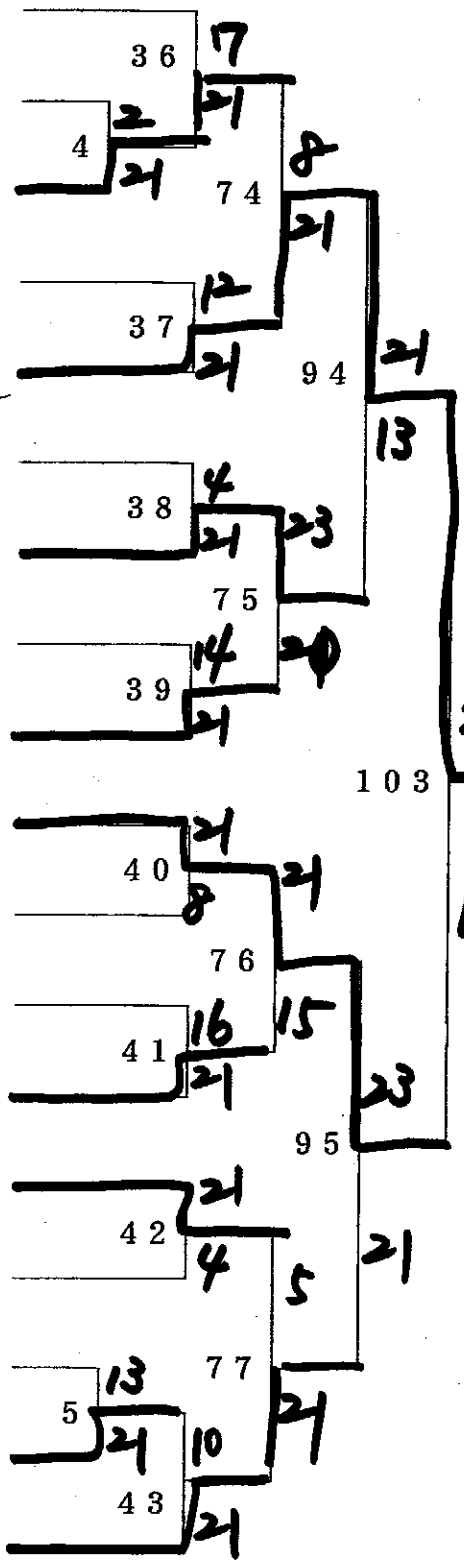

女子ダブルスCクラス

村瀬 日出子・~~近藤~~ ^{桑原其久子}和子 (大西)

藤本 絵里香・池田 裕紀 (吉海)

薄坂 かずみ・青野 幸子 (BCウイングス)

越智 美子・平野 千秋 (すみれレディース)

① 黒光 麻生・八塚 知里 (今治南 ^{高夜})

菅 幸恵・神野 仁美 (ハーツ)

吉田 かなえ・白川 秀子 (大西)

菅 京子・尾崎 恵美 (すみれレディース)

吉井 千晶・渡辺 多清代 (旭クラブ)

② 堀田 実子・赤根 晴子 (サンセット)

井村 すみれ・武井 和子 (すみれレディース)

越智 美津保・松崎 久仁子 (大西)

真木 亜紀・池田 照 (吉海)

志尾 順子・正岡 みちる (すみれレディース)

岡田 初音・重藤 久子 (ファインズ・菊間クラブ)

渡部 郁美・藤本 裕子 (すみれレディース)

藤田 理恵子・木村 友紀 (今治工)

伊勢元るり子・渡辺 あかね (桜井)