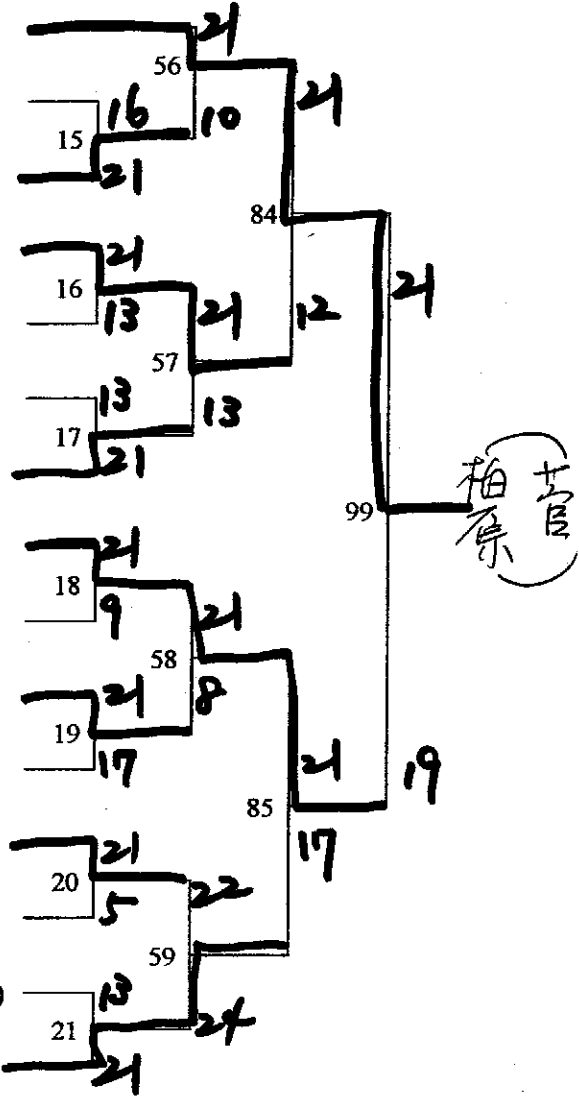

男子ダブルスコラス

	石田宣男・村上直樹 (新来島ドック)	14		
	片岡一穂・楠橋政伸 (FBI)	28	21	
キケン	宇野芳彦・武内 玄 (今治北)	1	70	12
②	越智大作・越智裕紀 (今治工業) <small>高校</small>	29	21	21
	伊藤弘美・満田真二 (多賀クラブ)		6	21
	長橋則弘・桧垣政志 (乃万クラブ)		92	9
	向井 満・荒川久司 (新来島ドック)	30	11	21
	白石康広・渡部豊彦 (FBI)		71	13
キケン	大森雅之・中尾真基 (今治北)	31		16
	伊藤史郎・西窪 勇 (菊間クラブ)		102	21
キケン	高橋富重・松本幸二 (新来島ドック)	32	9	21
	近藤喜亮・村上曜介 (今治北)	2		
	村上武広・近藤稀人 (ファインズ・教室)		72	11
	大森錦司・山本尉司 (桜井クラブ)	33	9	23
	松崎泰明・小林 浩 (新来島ドック)		93	24
	星野祥朗・長野達也 (今治北)	34	2	
	山田正隆・原田晃俊 (多賀クラブ)		73	13
	越智勇紀・佐伯慎吾 (今治工業)	3	21	8
	阿部秀毅・鳥生昌二 (旭クラブ)		35	21