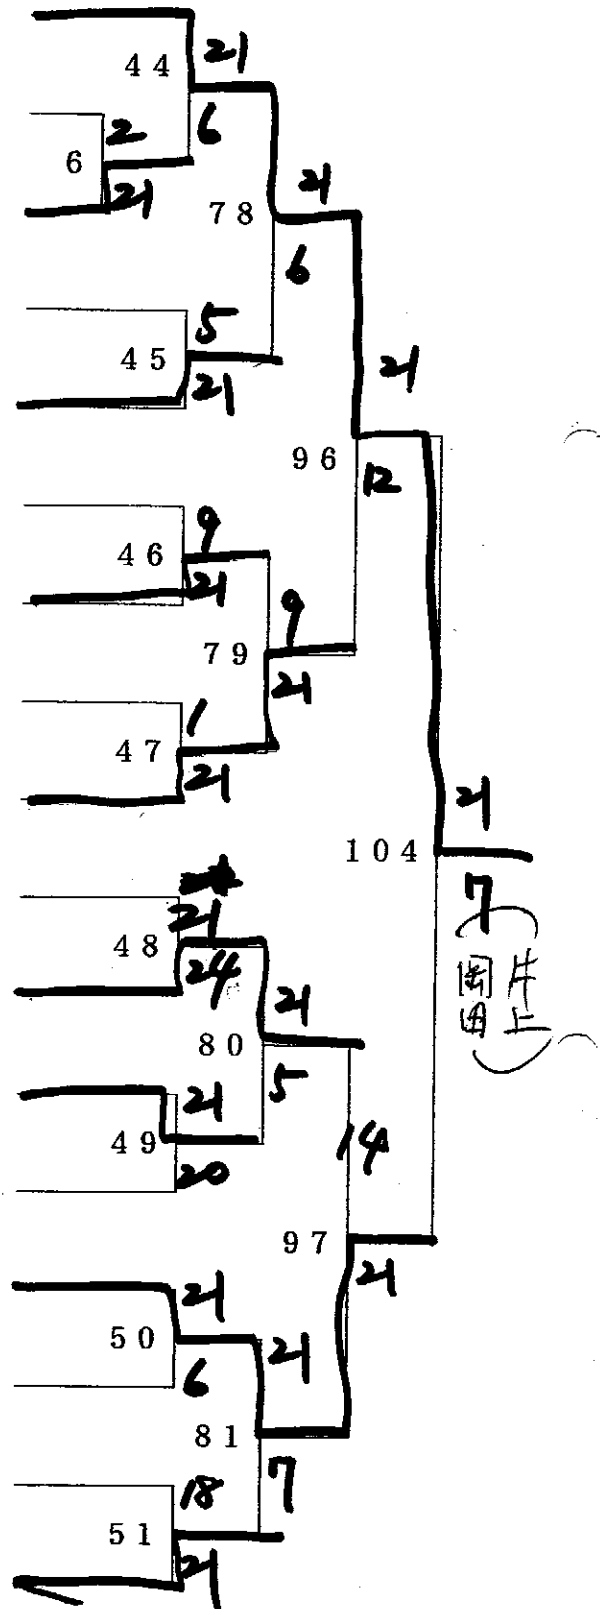

渡部 郁美・藤本 裕子 (すみれレディース)

藤田 理恵子・木村 友紀 (今治工)

伊勢元るり子・渡辺 あかね (桜井)

女子ダブルスDクラス

- ① 岡田 享子・片上 ゆかり (ハーツ)
- 岡田 奈巳・明比 美南 (今治南)
- 片桐 真美・的場 祥容子 (フレッシュ)
- 濱崎 由里・伊勢 忍 (桜井)
- 石丸 聡子・黒川 佳子 (フレッシュ)
- 八木 伸衣・広田 美紅 (朝倉・鳥生)
- 久寿 宏子・黒瀬 まゆみ (フレッシュ)
- 池田 舞夢・左京 真奈美 (今治南)
- 岡田 佳代・安永 真美 (ハーツ)
- 安藤 ゆかり・越智 智子 (ハーツ)
- 水井 ひろ子・高須賀 梨香 (フレッシュ)
- 日野 千晴・渡部 恭子 (今治工)
- 長橋 佳奈・浜田 玲子 (今治南)
- ② 宮岡 よし子・村上 八栄 (ハーツ)
- 黒田 敏子・白川 佳代 (旭クラブ)
- 宗野 朱美・伊達 裕子 (フレッシュ)
- 池内 照美・木船 美香子 (ハーツ)