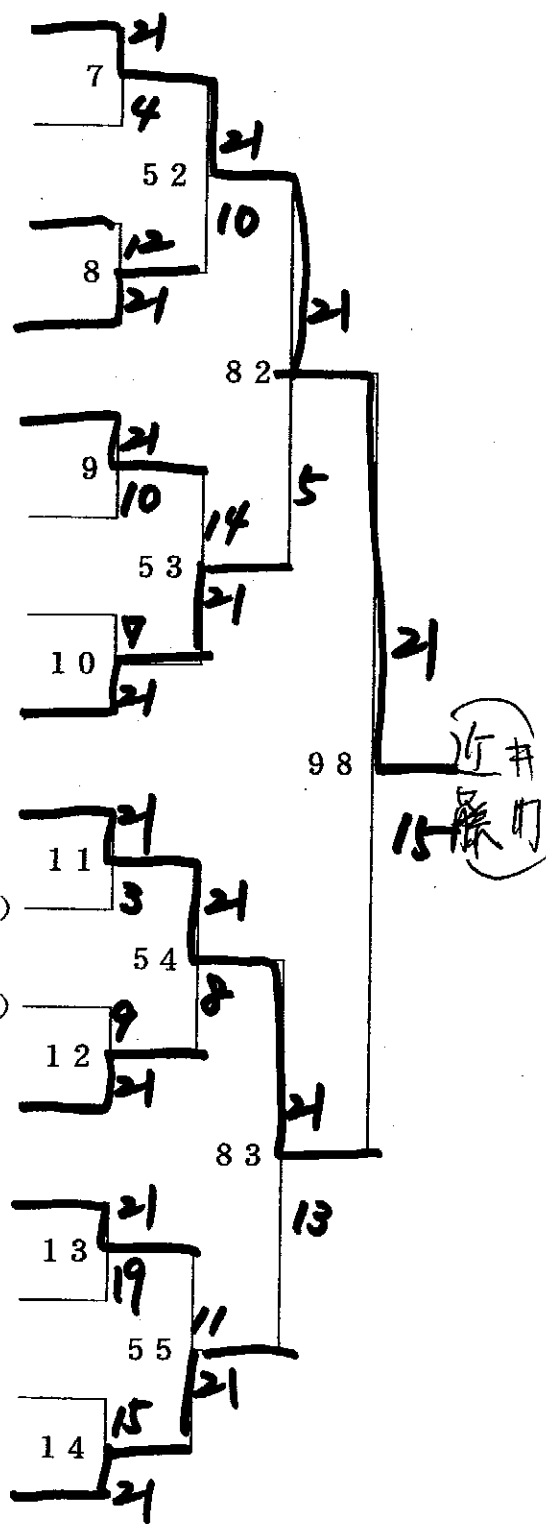

芝田 典子・日下 光子 (旭クラブ・今治クラブ)

女子ダブルスBクラス

	新屋田 小西	長井 梶田	長井 戸梶	佐川 村上	勝 敗	順 位
新屋田 美香 梶田 優子 小西 万里 (大西クラブ)		26 8-21	68 10-21	90 21-9	1-2 0	3
① 長井 望 梶田 洋子 (今治工業)	21-8		91 21-16	69 21-6	3-0 +	1
② 長井 亮子 戸梶 小夜 (すまいるデイズ)	21-10	16-21		27 21-2	2-1 -	2
佐川 美春 村上真由美 (伯方体協)	9-21	6-21	2-21		0-3	4