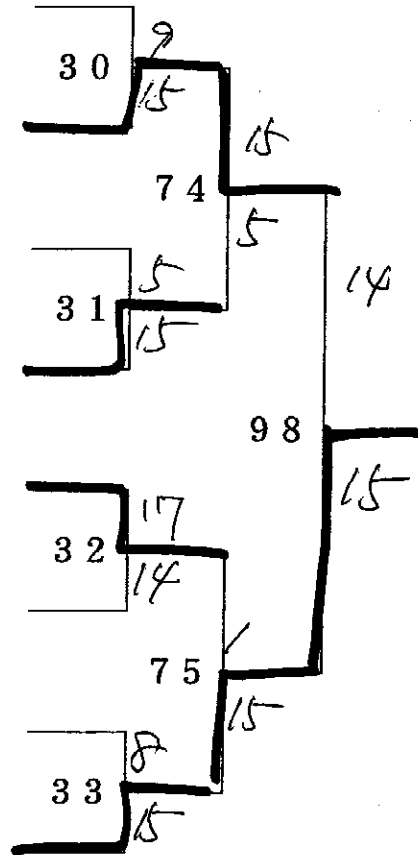

女子シングルスCクラス

8

伊勢元 るり子 (桜井)

② 藤田 理恵子 (今治工)

小西 万里 (大西)

八塚 知里 (今治南)

村上 真由美 (伯方)

木村 友紀 (今治工)

藤本 裕子 (すみれレイス)

① 黒光 麻生 (今治南)