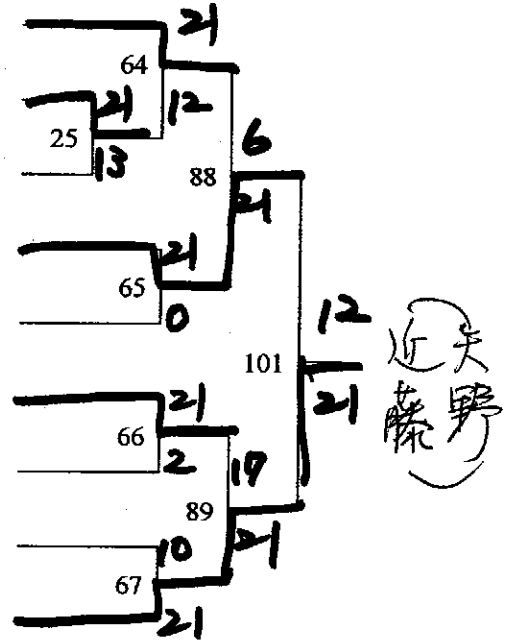

男子ダブルスDクラス

森山浩之・越智 誠 (朝倉クラブ)

菅 直人・松浦利文 (今治工業)

間城高志・越智 誠 (今治南)

②

野間 誠・藤本幹也 (吉海町クラブ)

黒川幹夫・八木利仁 (今治南)

黒川嘉晃・伊藤雅人 (多賀クラブ)

越智一孝・長井祐樹 (今治南)

池田尚人・頼本陽一 (桜井クラブ)

①

近藤明敏・矢野友真 (吉海町クラブ)

真