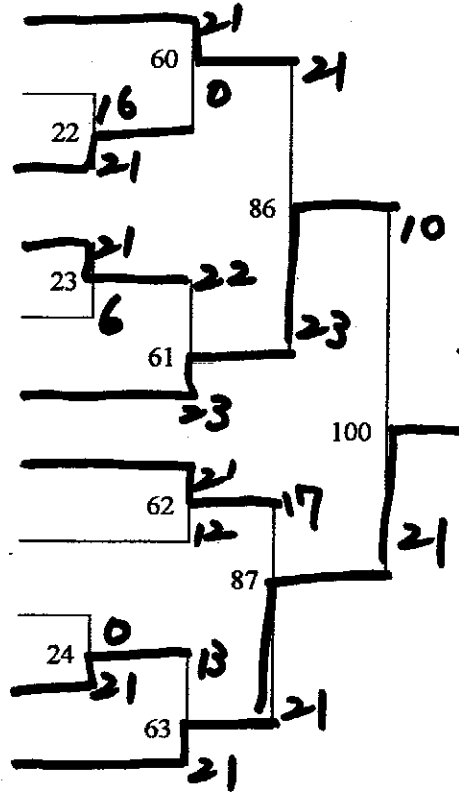

~~佐々木 誠~~
佐々木 誠・徳永 誠 (今治・旭)

植田宗紀・松浦直樹 (新来島トック)

八木誠二・浜岡由彦 (旭クラブ)

① 上川徳朗・塩路正人 (今治クラブ)

塩路正人

男子ダブルスBクラス

①

柏原秀光