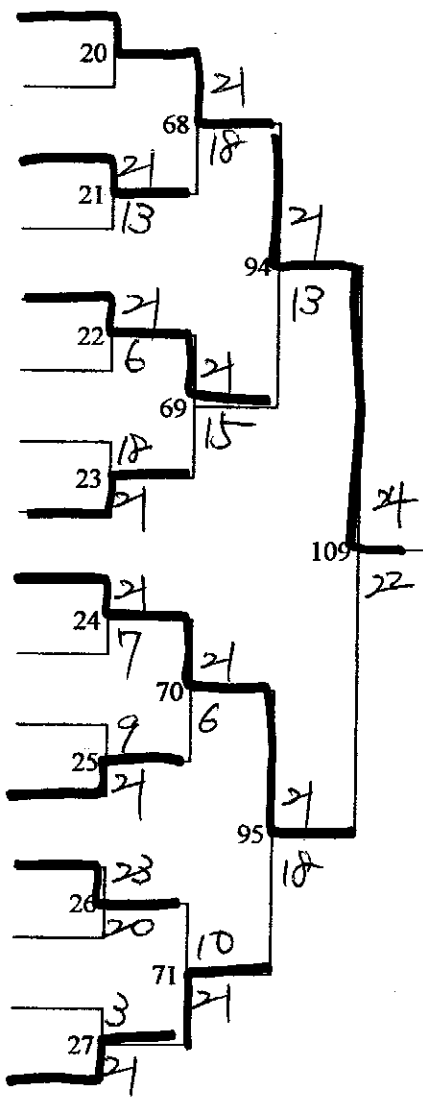

男子シングルスAクラス

①

日下 拓郎 (今治クラブ)
① 浜辺 誠 (今治クラブ)

木村 幸一 (今治クラブ)

塩路 正人 (今治クラブ)

富山 秀晃 (今治クラブ)

芝田 英明 (旭クラブ)

安陪 貴之 (ゲルゲクラブ)

渡辺 昭生 (今治クラブ)

②

秋山 啓太 (今治クラブ)

八木 誠二 (旭クラブ)

村上 孝蔵 (朝倉クラブ)

高井 敦志 (今治クラブ)

鳳 浩希 (今治クラブ)

田坂 誠司 (今エクラブ)

浜岡 由彦 (旭クラブ)

上川 徳朗 (今治クラブ)

日下 拓郎