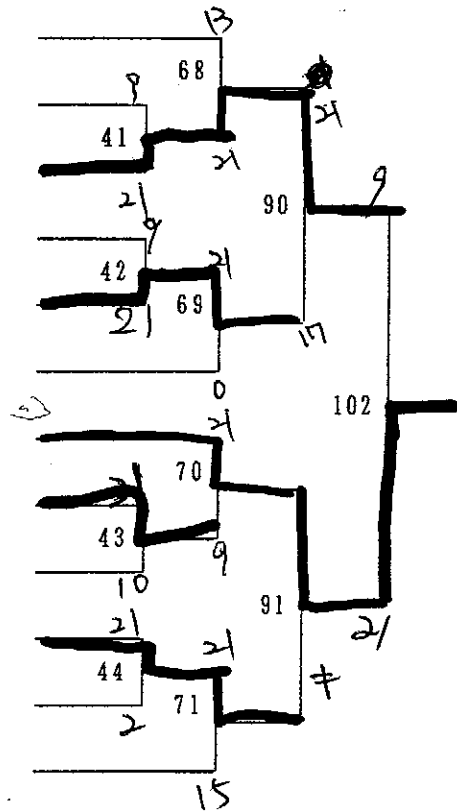

男子シングルスBランク

- 武田 誠二 (朝倉クラブ)
- 阿部 邦彦 (朝倉クラブ)
- 山内 敏男 (今エクラブ)
- 長井 栄三 (朝倉クラブ)
- 津国 紘慈 (今治工業)
- ~~キ~~阿部 秀毅 (旭クラブ)
- 村上 孝蔵 (朝倉クラブ)
- 渡部 正弘 (ゲルゲクラブ)
- ~~渡部 恒昭~~ (旭クラブ)
- 岸本 幸三 (乃万クラブ)
- 八塚 光秀 (朝倉クラブ)
- ~~八木 誠二~~ (今治クラブ)
- 阿部 秀樹