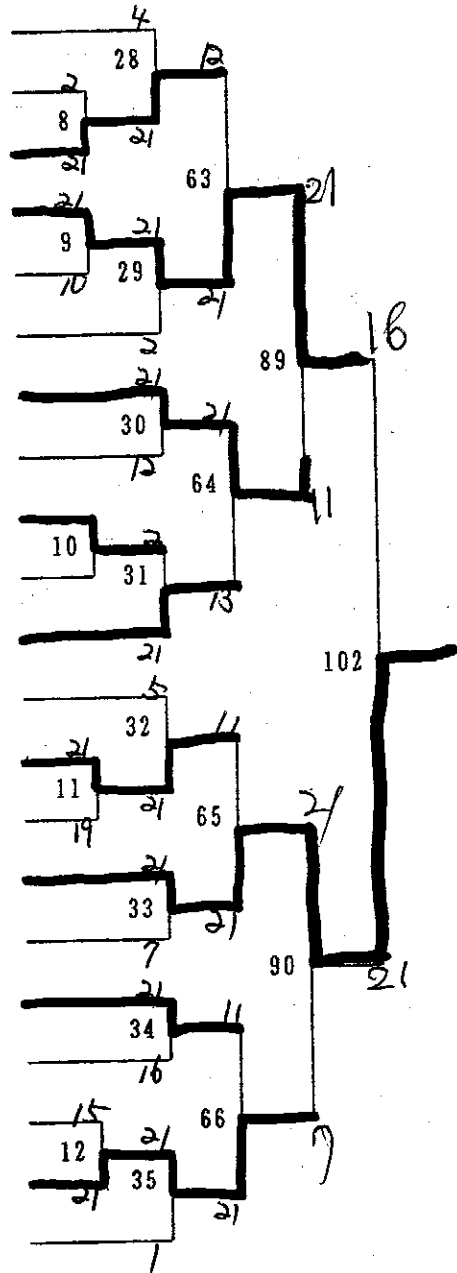

男子ダブルスCランク

- 楠橋 政伸・荒川 久司 (ファニーホーイ・新来島)
- 石原 順哉・藤岡 典明 (今治工業)
- 大森 錦司・白石 俊一 (桜井クラブ)
- 西原 隆弘・伏見 隆 (多賀クラブ)
- 加藤 良浩・八木 明人 (今治市役所)
- 山本 豊・野田 孝行 (旭クラブ)
- 高橋 富重・小林 浩 (新来島)
- 白石 康広・渡部 豊彦 (ファニーホーイズ*)
- 森岡 剛・山本 雅丈 (教室)
- ~~阿部 孝文・殿川 伸治 (今治市役所)~~
- 長橋 則弘・武井光治朗 (乃万クラブ)
  白石 兼二
- 勝田 誠・山下 幸一 (吉海クラブ)
- 武田 典久・宮宇地慶司 (朝倉クラブ)
- 高本 兼二・辰野 賢也 (青少年)
- 井上 彰彦・小池 保弘 (今治工業)
- 松崎 恭明・石田 宣男 (新来島)
- 鳥生 裕臣・門田 誠五 (今治市役所)
- 岡田 龍司・松原 吉宏 (ファインズ)
- 伊藤 弘美・藤原 誠 (多賀クラブ)
- 片岡 一穂・大野 雄司 (ファニーホーイズ*)
- 白石 一郎・佐伯 秀樹 (今工クラブ)