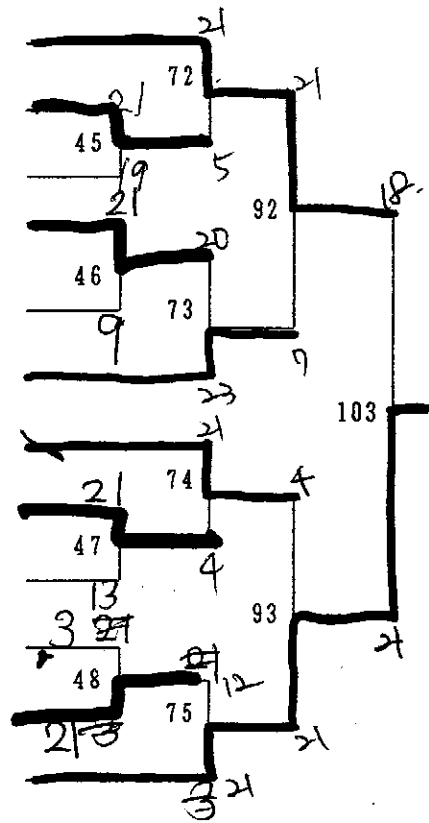

### 男子シングルスAランク

- 日下 拓郎 (今治クラブ)
- 徳永 誠 (今エクラブ)
- 永井 秀直 (朝倉クラブ)
- 塩路 正人 (地球防衛軍)
- 高井 敦志 (今治クラブ)
- 高橋 史明 (今エクラブ)
- 浜辺 誠 (今治クラブ)
- 富山 秀晃 (今エクラブ)
- 浜岡 由彦 (地球防衛軍)
- 日浅 里志 (朝倉クラブ)
- 田坂 誠司 (今エクラブ)
- 上川 徳朗 (地球防衛軍)