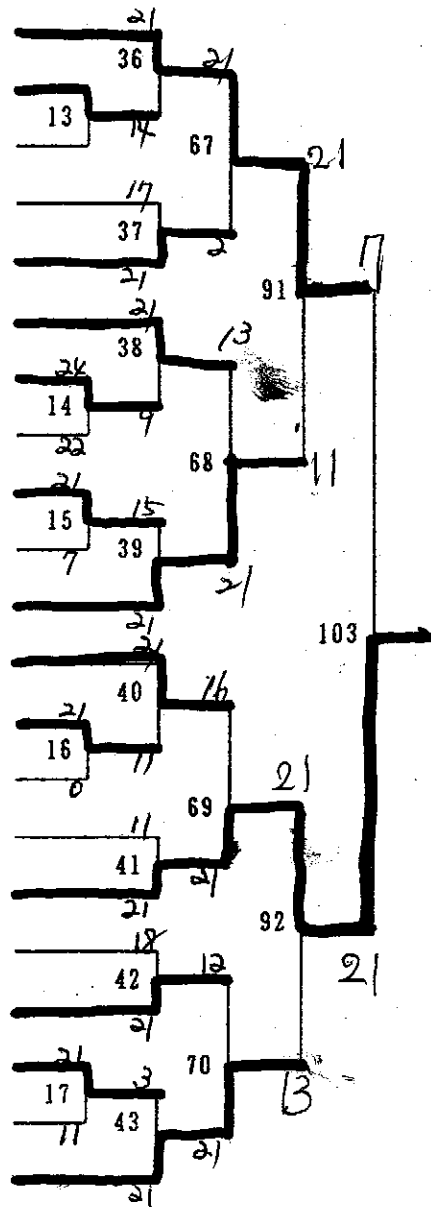

### 男子シングルスAランク

- 日下 拓郎 (今治クラブ)
- 徳永 誠 (今エクラブ)
- 永井 秀直 (朝倉クラブ)
- 塩路 正人 (地球防衛軍)
- 高井 敦志 (今治クラブ)
- 高橋 史明 (今エクラブ)
- 浜辺 誠 (今治クラブ)
- 富山 秀晃 (今エクラブ)
- 浜岡 由彦 (地球防衛軍)
- 日浅 里志 (朝倉クラブ)
- 田坂 誠司 (今エクラブ)
- 上川 徳朗 (地球防衛軍)