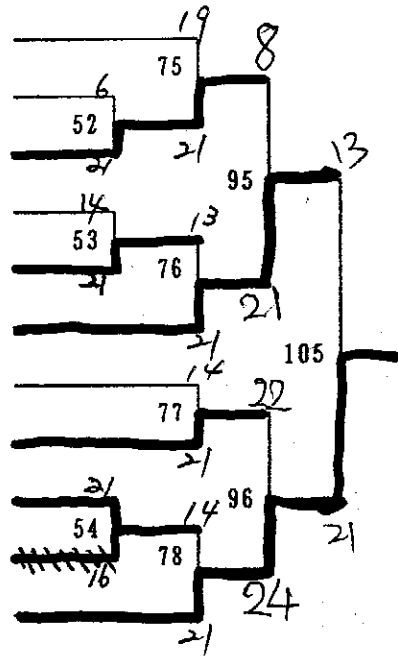

女子ダブルスAランク

徳永 理恵・近藤菜穂子 (鳥生・今治)	21	20	21	10
浅海 愛子・黒川 孝子 (鳥生クラブ)	11	17	59	
阿部 礼子・松本 泰子 (すみれクラブ)	1	21	17	9
左京 博子・井上 由香 (ファインズ)	7	8	87	
村上 博子・南條 明美 (乃万クラブ)	2	21	9	21
黒光 律子・白石 京子 (朝倉・すみれ)	21	22	60	
尾下真由美・阿部 幸子 (バード・旭)	21	4	21	101
徳永シズエ・藤田比呂美 (すみれクラブ)	21	3	21	
戸梶 小夜・長井 亮子 (すみれレディース)	11	4	21	21
越智 早月・近藤 治子 (乃万クラブ)	21	6	61	
伊藤 周子・真田 絹江 (多賀クラブ)	4	23	1	88
正岡 五月・越智美江子 (ゲルゲクラブ)	7	21	15	
平田 伸子・日下 光子 (旭・今治)	21	24	21	6
~~徳丸美佐枝・渡辺ひとみ (すみれクラブ)~~	5	3	62	
渡部 幸枝・菊川美代子 (乃万クラブ)	5	8	21	21
杉原 洋子・堀端 美鶴 (すみれクラブ)	8	25	6	
森本 里美・大野 多恵 (旭クラブ)	21	1	21	21
石井 洋子・近藤 美穂 (乃万クラブ)	21	26	21	
白石ゆかり・田坂 幸 (すみれクラブ)	12	16	21	21
大森智賀子・真鍋布美代 (朝倉クラブ)	6	5	21	
森 美貴子・檜垣千代美 (すみれレディース)	11	7	21	21
田鍋 雅子・青井 優子 (鳥生クラブ)	7	27	21	
八木美穂子・松本 由美 (ゲルゲクラブ)	21	21	21	

女子ダブルスBランク

- 長井 里美・徳永 文恵 (すみれクラブ)
- 倉橋 弥生・二宮真由美 (すみれレディース)
- 伊藤 昌子・坂田いつみ (今治市役所)
- 正岡美恵子・藤田 栄子 (すみれクラブ)
- 志尾 順子・村上 朋美 (すみれレディース)
- 矢野 秀子・荒川 一美 (乃万・レディース)
- 問谷 繁子・金本利枝子 (すみれレディース)
- 西川三致子・森岡 典恵 (すみれクラブ)
- ~~宮内 亜季・井上 真子 (今治工業)~~
- 堀内 友子・野田美恵子 (すみれレディース)
- 池田ひろみ・田中真紀子 (乃万クラブ)