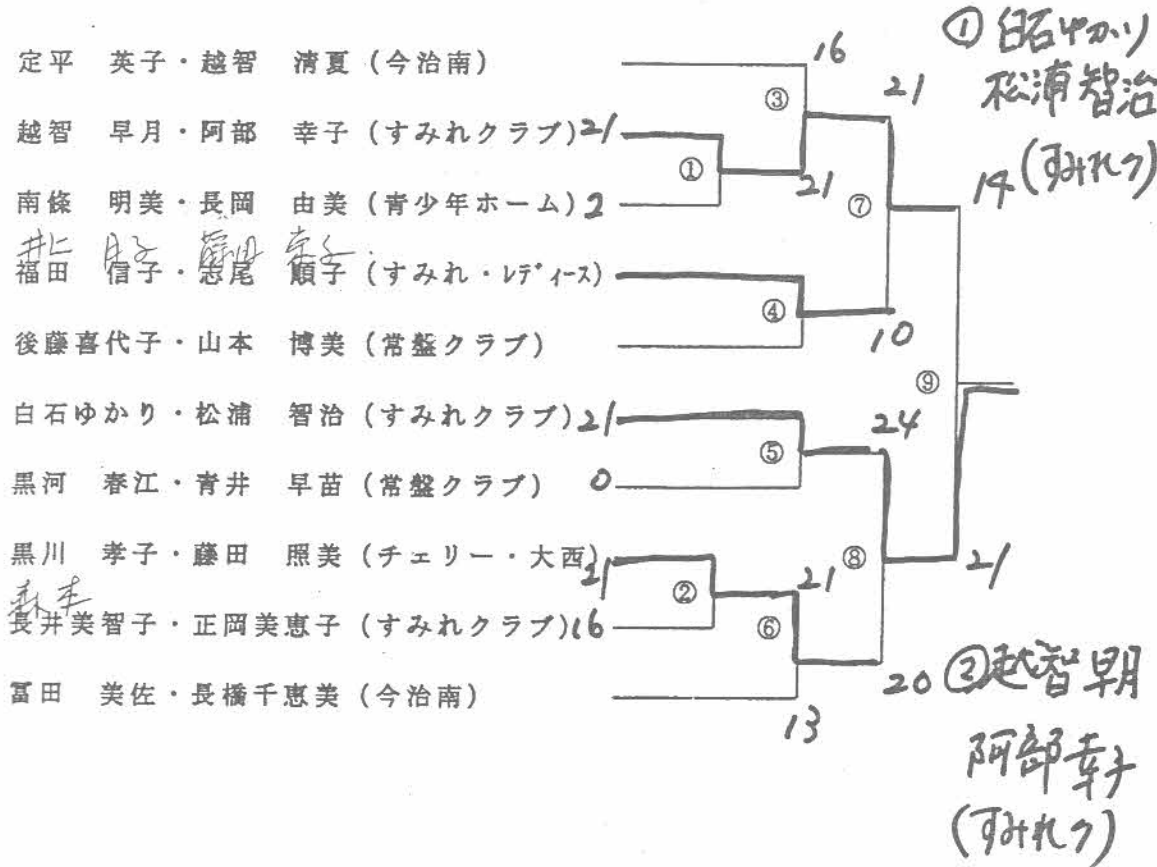

女子ダブルスBランク