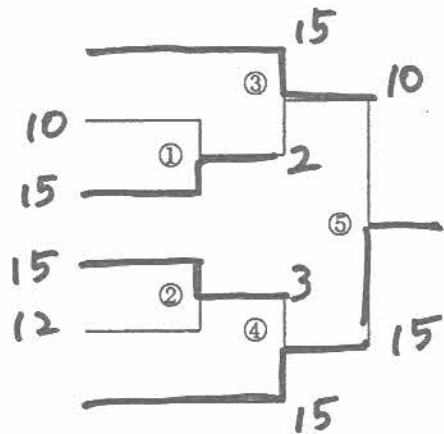

女子シングルスBランク

越智 清夏 (今治南)
阿部 礼子 (すみれクラブ)
村上志奈子 (鳥生クラブ)
黒川 孝子 (チェリー)
広田小百合 (鳥生クラブ)
正岡 五月 (朝倉クラブ)