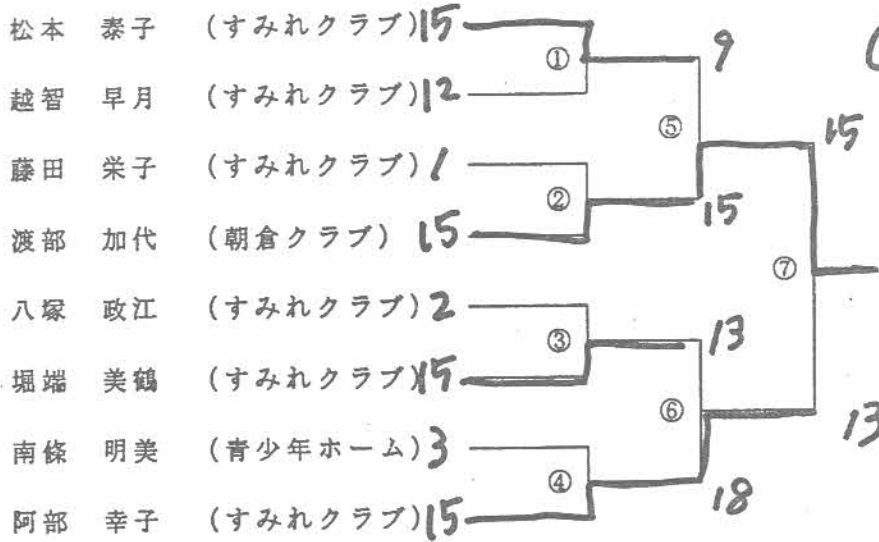

女子シングルCランク

① 渡部 加代 (朝倉)
② 阿部 幸子 (すみれ)