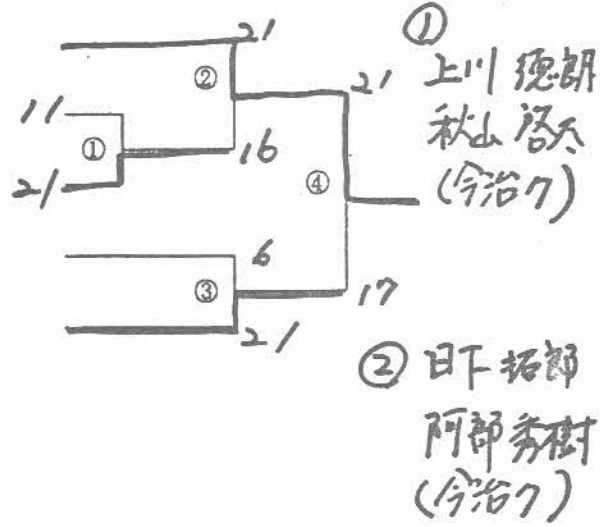

## 男子ダブルスBランク

- |             |         |
|-------------|---------|
| 芝田 英明・岸本 幸三 | (旭)     |
| 阿部 邦彦・武田 伸記 | (朝倉)    |
| 落藤 雄史・御手洗知彦 | (今治北)   |
| 安陪 貴之・借津 英敬 | (ゲルゲ)   |
| 田窪 博司・岡島 隆正 | (旭)     |
| 中家 義行・正岡 昌洋 | (今治北)   |
| 高本 秀男・矢野 真二 | (青少年)   |
| 別宮 昭宏・長岡 和利 | (青少年)   |
| 越智 純二・渡辺 正弘 | (ゲルゲ)   |
| 森川 孝・広瀬 和之  | (旭)     |
| 木村 幸一・管 智志  | (今治北)   |
| 日浅 里志・渡部 真  | (朝倉)    |
| 津国 洋文・村上 孝蔵 | (鳥生・教室) |
| 垣路 正人・八木 誠二 | (旭)     |