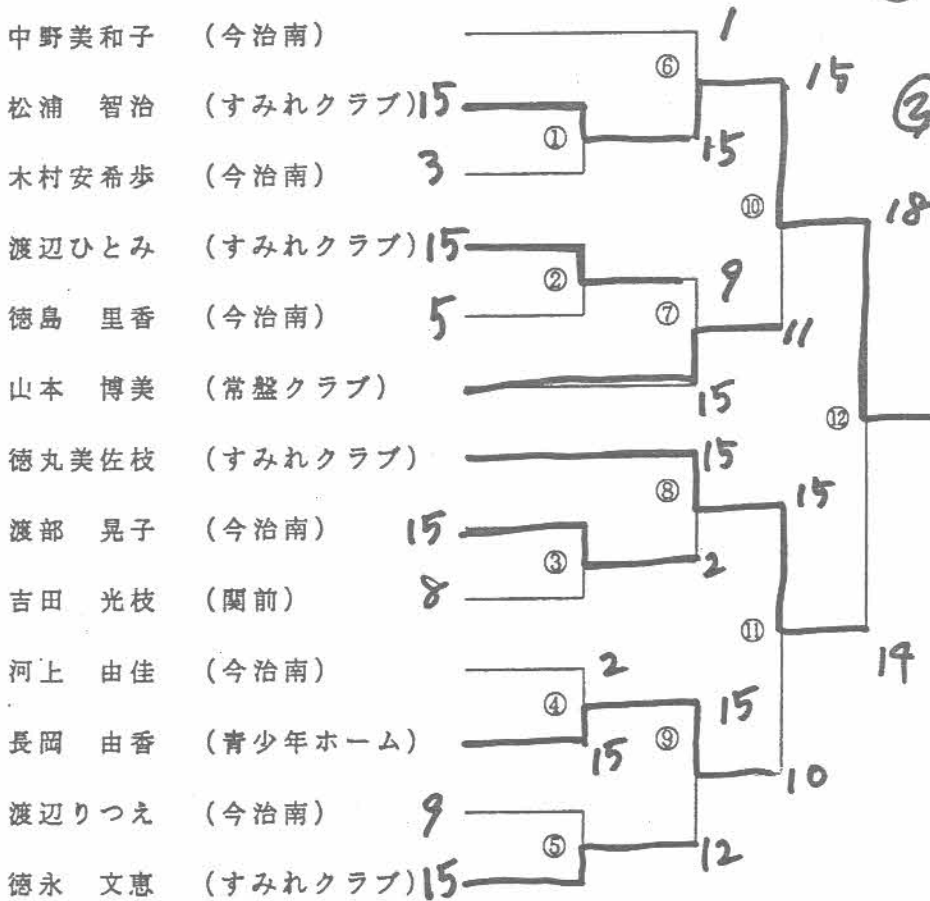

女子シングルスBランク

越智 清夏 (今治南)  
 阿部 礼子 (すみれクラブ)  
 村上志奈子 (鳥生クラブ)  
 黒川 孝子 (チェリー)  
 広田小百合 (鳥生クラブ)  
 正岡 五月 (朝倉クラブ)

- ① 正岡 五月 (朝倉)  
 ② 越智 清夏 (今治南)

女子シングルCランク

① 渡部 加代 (朝倉)  
 ② 阿部 幸子 (すみれ)

女子シングルスDランク

① 松浦 智治 (すみれ)  
 ② 徳丸 美佐枝 (すみれ)