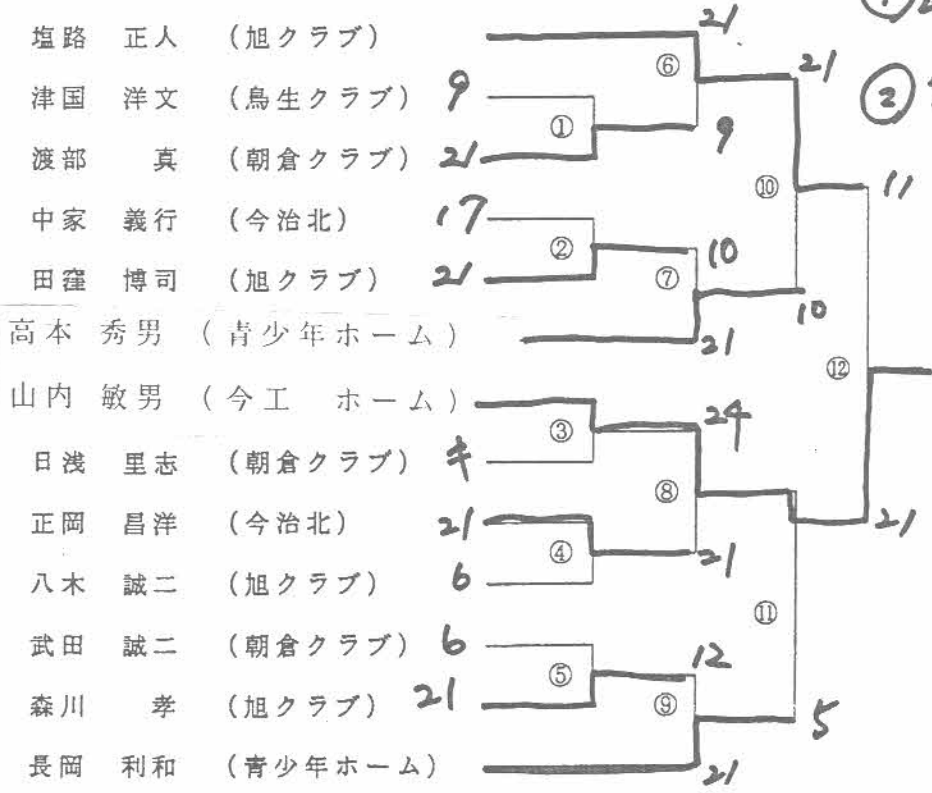

男子シングルスBランク

① 山内敏男

(今エホーム)

② 塩路正人

(旭ク)