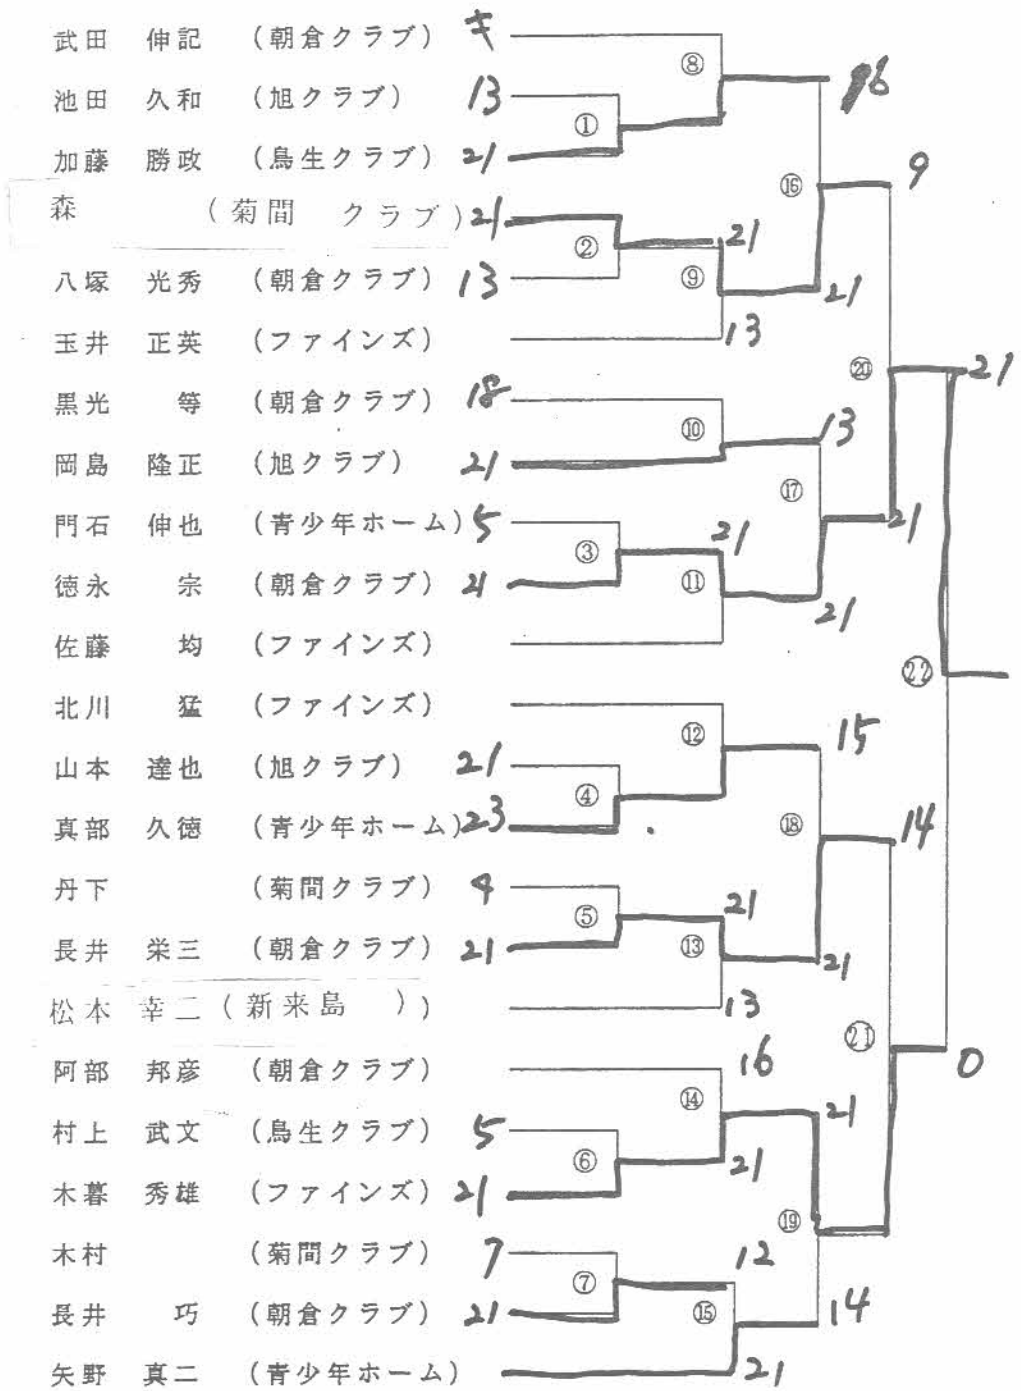

男子シングルCランク

① 徳永宗 (朝倉)

② 木暮秀雄 (ファインズ)