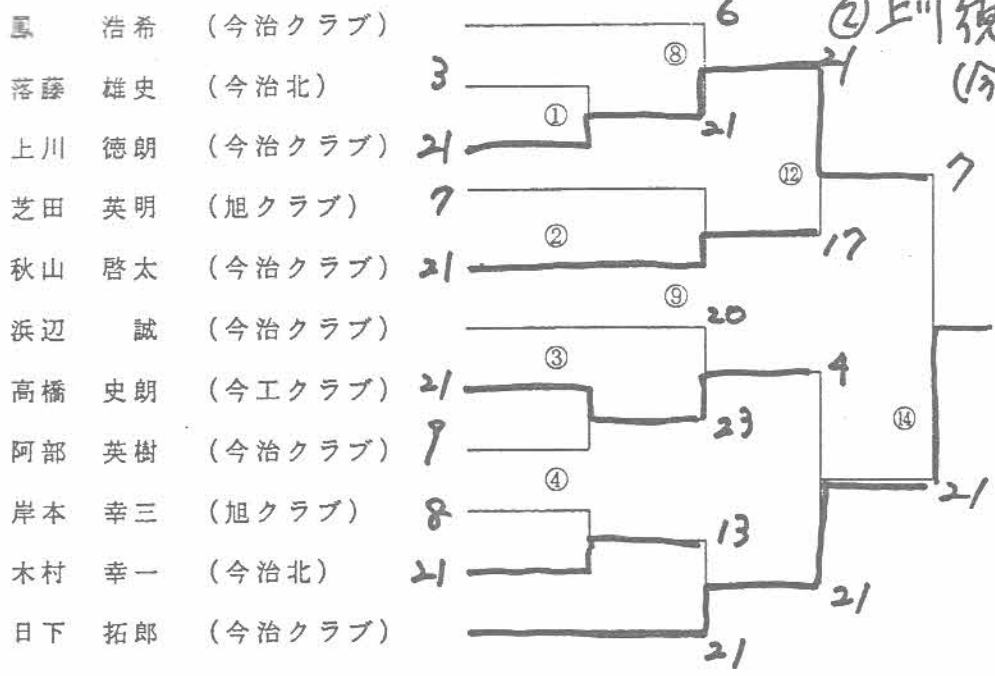

① 檜垣千代美  
長尾みどり  
(レディース)

② 戸梶 小夜  
長井 亮子  
(レディース)

男子シングルスAランク

(今治ク)

① 日下拓郎

② 上川徳朗

(今治ク)

男子シングルスBランク