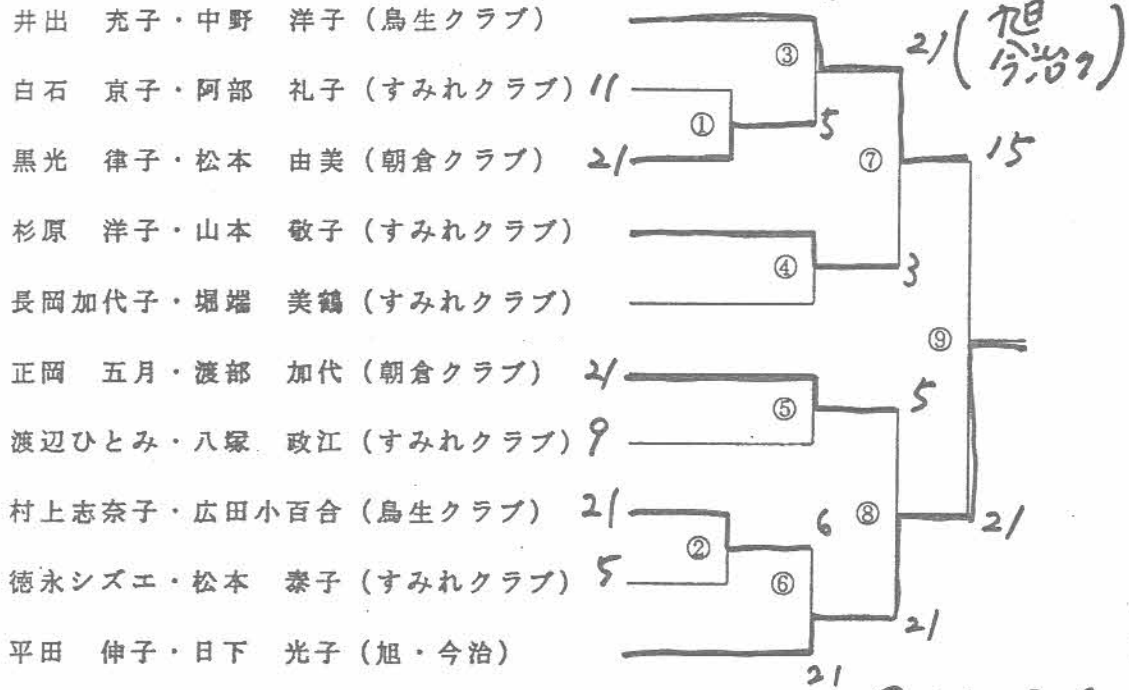

女子ダブルスAランク