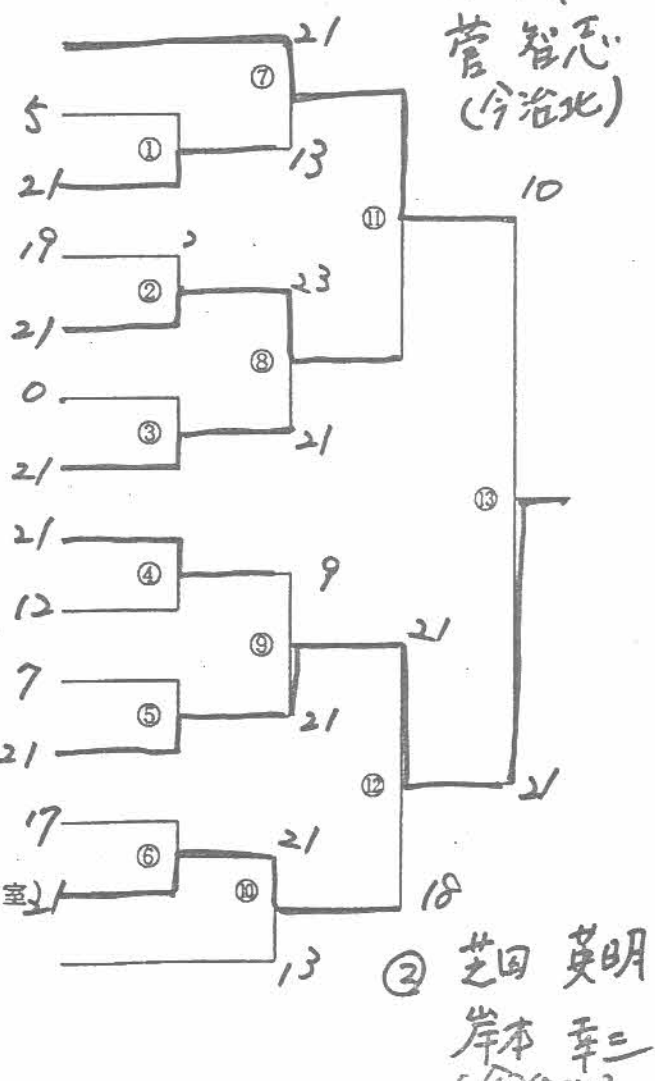

## 男子ダブルスAランク

- |             |         |
|-------------|---------|
| 上川 徳朗・秋山 啓太 | (今治クラブ) |
| 山内 敏男・高橋 史朗 | (今エクラブ) |
| 鳳 浩希・浜辺 誠   | (今治クラブ) |
| 阿部 忠男・高橋 勝俊 | (住友クラブ) |
| 日下 拓郎・阿部 秀樹 | (今治クラブ) |

## 男子ダブルスBランク

- |             |         |
|-------------|---------|
| 芝田 英明・岸本 幸三 | (旭)     |
| 阿部 邦彦・武田 伸記 | (朝倉)    |
| 落藤 雄史・御手洗知彦 | (今治北)   |
| 安陪 貴之・借津 英敬 | (ゲルゲ)   |
| 田窪 博司・岡島 隆正 | (旭)     |
| 中家 義行・正岡 昌洋 | (今治北)   |
| 高本 秀男・矢野 真二 | (青少年)   |
| 別宮 昭宏・長岡 和利 | (青少年)   |
| 越智 純二・渡辺 正弘 | (ゲルゲ)   |
| 森川 孝・広瀬 和之  | (旭)     |
| 木村 幸一・管 智志  | (今治北)   |
| 日浅 里志・渡部 真  | (朝倉)    |
| 津国 洋文・村上 孝蔵 | (鳥生・教室) |
| 垣路 正人・八木 誠二 | (旭)     |