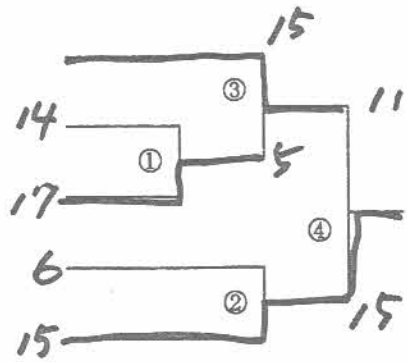

# 男子シングルCランク

① 徳永宗 (朝倉)

② 木暮秀雄 (ファインズ)

男子シングルDランク

- ① 松本 英一 (関前7)
- ② 大澤 慶 (今治南)

女子シングルスAランク

中野 洋子 (鳥生クラブ)  
 黒光 律子 (朝倉クラブ)  
 白石 京子 (すみれクラブ)  
 井出 充子 (鳥生クラブ)  
 日下 光子 (今治クラブ)

- ① 日下 光子 (今治)  
 ② 中野 洋子 (鳥生)