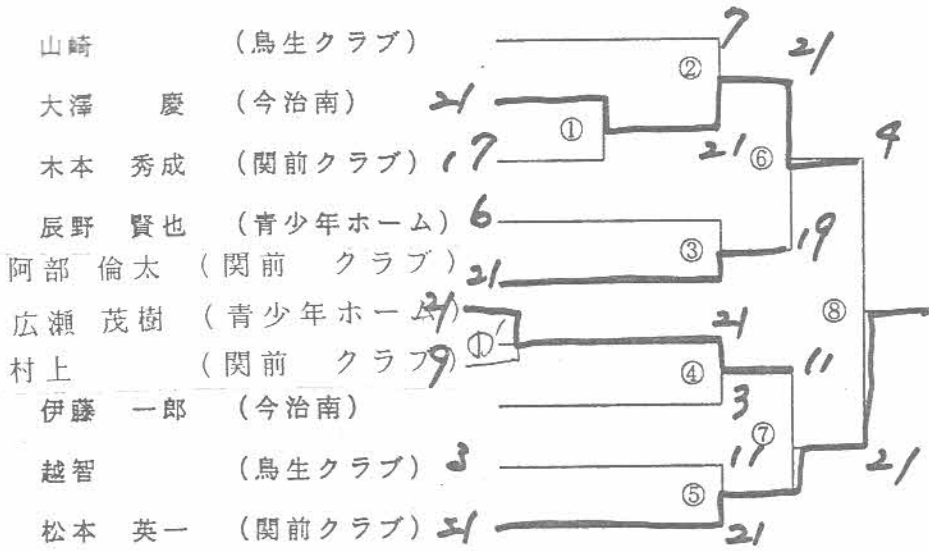

男子シングルDランク

- ① 松本 英一 (関前7)
- ② 大澤 慶 (今治南)