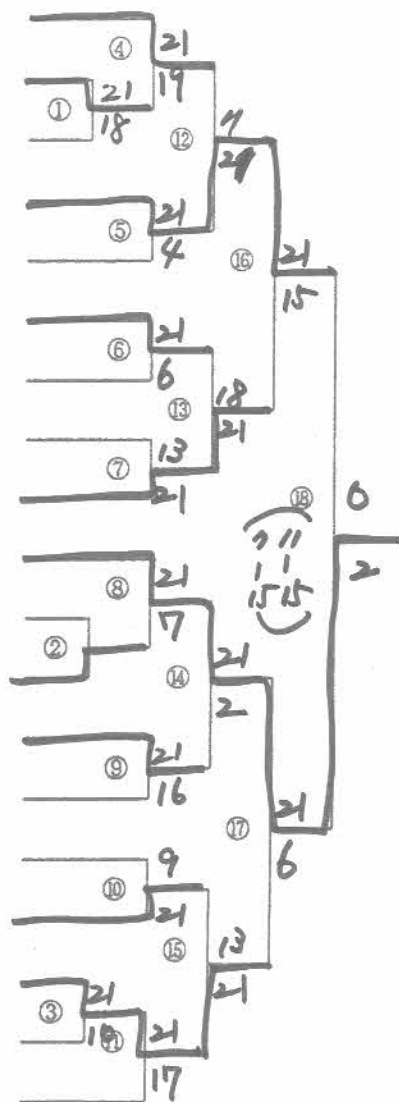

男子ダブルスCランク

	門石 伸也・阿部 節男	(青少年)
	阿部 真也・安永 明弘	(今治工業)
	木暮 秀雄・北川 猛	(ファインズ)
ス	藤田 正樹・向井 徹	(今治工業)
	羽藤 公二・大沢 精治	(げるげくらぶ)
	阿部 昌樹・楠橋 政伸	(ファインズ)
	長井 巧・八塚 光秀	(朝倉クラブ)
	伊藤 道夫・渡部 真三	(鳥生クラブ)
	得居 豊・村上 信成	(今治工業)
9	矢野 剛紀・仲渡 竜彦	(今治工業)
	玉井 正英・佐藤 均	(ファインズ)
	阿部 邦彦・越智 聡	(朝倉クラブ)
	向井 満・松崎 恭明	(新来島)
	新海 貴弘・村上 輝良	(今治工業)
	長井 栄三・徳永 泉	(朝倉クラブ)
	森川 孝・大西 義一	(教室)
	井上 陽・村上 武弘	(今治工業)
	今井 正吾・松原 吉宏	(ファインズ)
	武田 伸記・黒光 等	(朝倉クラブ)