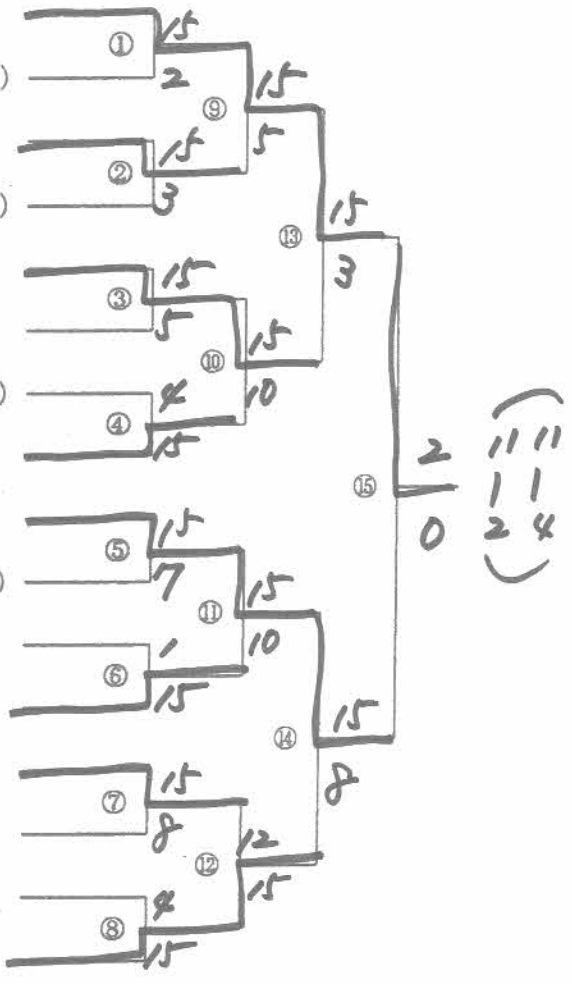

女子シングルCランク

9

- 大森 智賀子 (朝倉クラブ)
- 正岡 美幸 (ヤングスポーツ)
- 松本 泰子 (すみれクラブ)
- 富田 尚子 (ヤングスポーツ)
- 伊藤 聖子 (鳥生クラブ)
- 長井 京子 (青少年)
- 長尾 弘美 (ヤングスポーツ)
- 越智 美貴 (今治工業)

2

- 森本 里美 (乃万クラブ)
- 藤本 美和 (ヤングスポーツ)
- 秋山 悦子 (朝倉クラブ)
- 黒川 孝子 (コスモ)
- 堀端 美鶴 (すみれクラブ)
- 青井 優子 (鳥生クラブ)
- 南條 明美 (青少年)
- 渡部 加代 (朝倉クラブ)