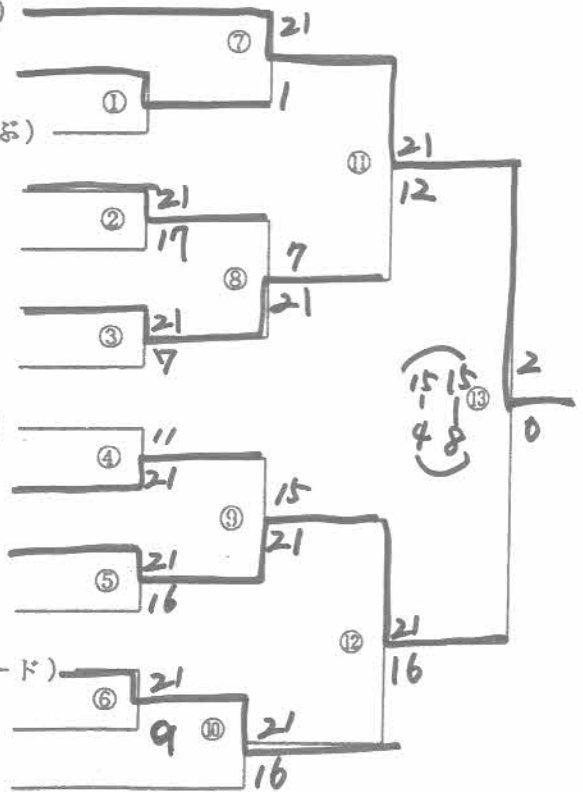

男子ダブルスB ランク

- ⑨ ~~富山~~ 山内 敏男・高橋 史朝 (今エクラブ)
- 松本 幸二・高橋 富重 (新来島)
- ~~豊田 信彦・僧津 英敬 (げるげくらぶ)~~
- 中家 義行・正岡 昌洋 (今治北)
- 真部 久徳・福田 景二 (青少年)
- 深見 大・芥川 知也 (今治工業)
- 田窪 靖弘・村上 孝蔵 (旭・桜井)
- 日浅 里志・越智 純二 (朝倉クラブ)
- 木村 幸一・管 智志 (今治北)
- 2 徳永 誠・山内 隆弘 (今治工業)
- 矢野 真二・高本 秀男 (青少年)
- 藤本 順・末永 浩一 (旭・サンバード)
- 御手洗知彦・落藤 雄史 (今治北)
- 津国 洋文・村上 敦英 (鳥生クラブ)