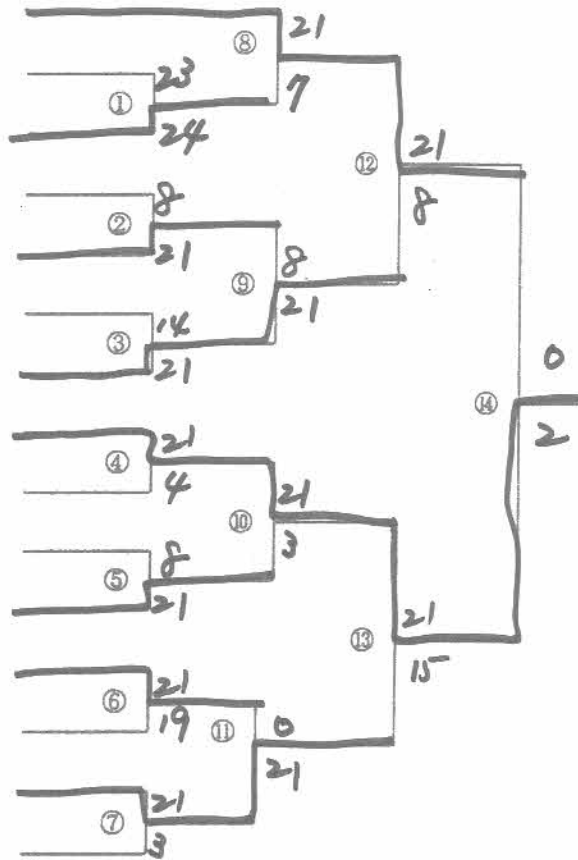

男子シングルスAランク

- 2 上川 徳朗 (今治クラブ)
 坂辺 正人 (旭クラブ)
 阿部 秀樹 (波方クラブ)
 村上 輝彦 (今治クラブ)
 田鍋 光行 (鳥生クラブ)
 高井 教志 (今治クラブ)
 高橋 史朗 (今工クラブ)
 ① 鳳 浩希 (今治クラブ)
 多田 羅 毅 (旭クラブ)
 長野 英年 (今治クラブ)
 芝田 英明 (旭クラブ)
 佐々木 靖 (今治クラブ)
 岸本 幸三 (旭クラブ)
 日下 拓郎 (今治クラブ)
 富山 秀晃 (今工クラブ)