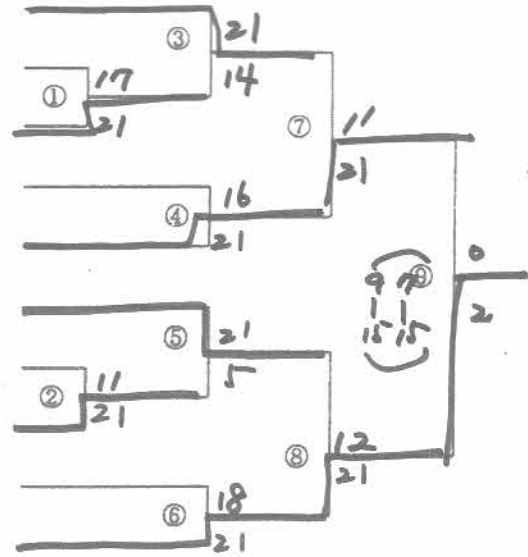

男子ダブルスA ランク

- 上川 徳朗・高井 敦志 (今治クラブ)
- 岸本 幸三・安陪 貴之 (旭・波方)
- 神野 克典・多田 羅 毅 (旭クラブ)
- 芝田 英明・渡辺 正人 (旭クラブ)
- 2 長野 英年・佐々木 靖 (今治クラブ)
- 鳳 浩希・諏訪 文久 (今治クラブ)
- 渡部 真・渡部 敏則 (旭クラブ)
- 田鍋 光行・田窪 博司 (鳥生・旭)
- 阿部 秀樹・浜辺 誠 (波方クラブ)
- ⑨ 日下 拓朗・村上 輝彦 (今治クラブ)