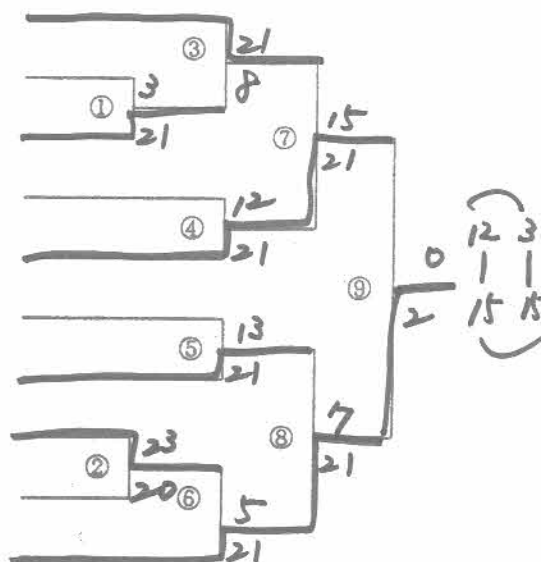

女子ダブルスAランク

- 近藤菜穂子・井出 充子 (鳥生クラブ)
- 杉原 洋子・徳永シズエ (すみれクラブ)
- 大森智賀子・渡部 加代 (朝倉クラブ)
- 村上 博子・矢野 秀子 (乃万クラブ)
- **Z** 田鍋 雅子・村上志奈子 (鳥生クラブ)
- 黒光 律子・越智美江子 (朝倉クラブ)
- 村上小百合・白石 京子 (新来島・すみれ)
- 山本 敬子・阿部 礼子 (すみれクラブ)
- 青井 優子・伊藤 聖子 (鳥生クラブ)
- **Q** 平田 伸子・日下 光子 (旭・今治)