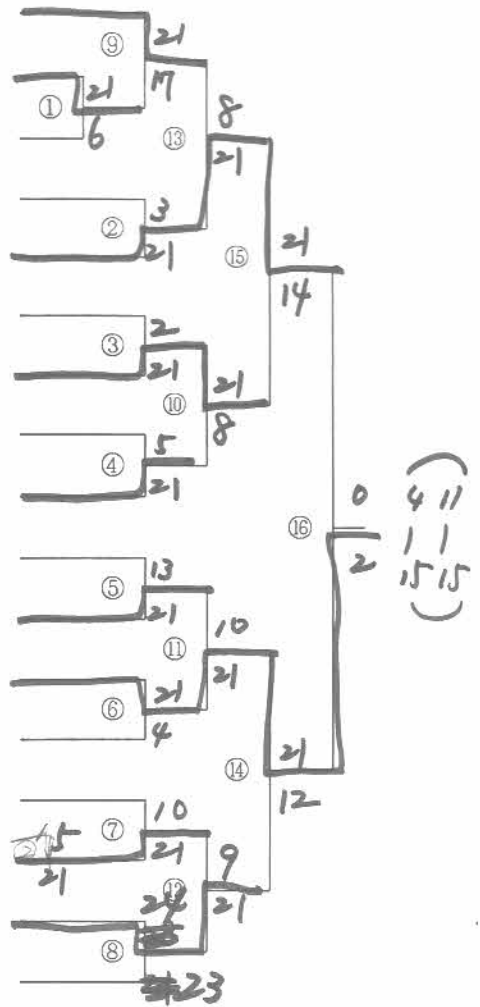

女子ダブルスDランク

赤松 史子・佐々木加奈 (今治工業)

尾崎紀美代・藤田あけみ (フレッシュ)

秋山かおり・菊池 聖子 (菊間クラブ)

武田かおり・山下真理子 (今治南)

2 曾我部美恵子・藤田比呂美 (フレッシュ)

石山賀帆吏・定平 英子 (今治南)

3 徳永 文恵・長井 里美 (サンフラワー)

高山 弘美・黒光 夏生 (朝倉クラブ)

楠岡佳代子・大戸 栄子 (フレッシュ)

渡辺 康弘・渡辺 淳 (朝倉クラブ)

森 美貴子・檜垣千代美 (フレッシュ)

Q 田中 弥生・白石 明美 (ファインズ)

重藤 久子・津吉 友美 (菊間クラブ)

黒光 麻生・渡辺 裕 (朝倉クラブ)

井坂 雅之・長谷川 茂 (朝倉クラブ)

3 尾崎 奈々・越智 清夏 (今治南)

長井みゆき・武田 治子 (青少年)