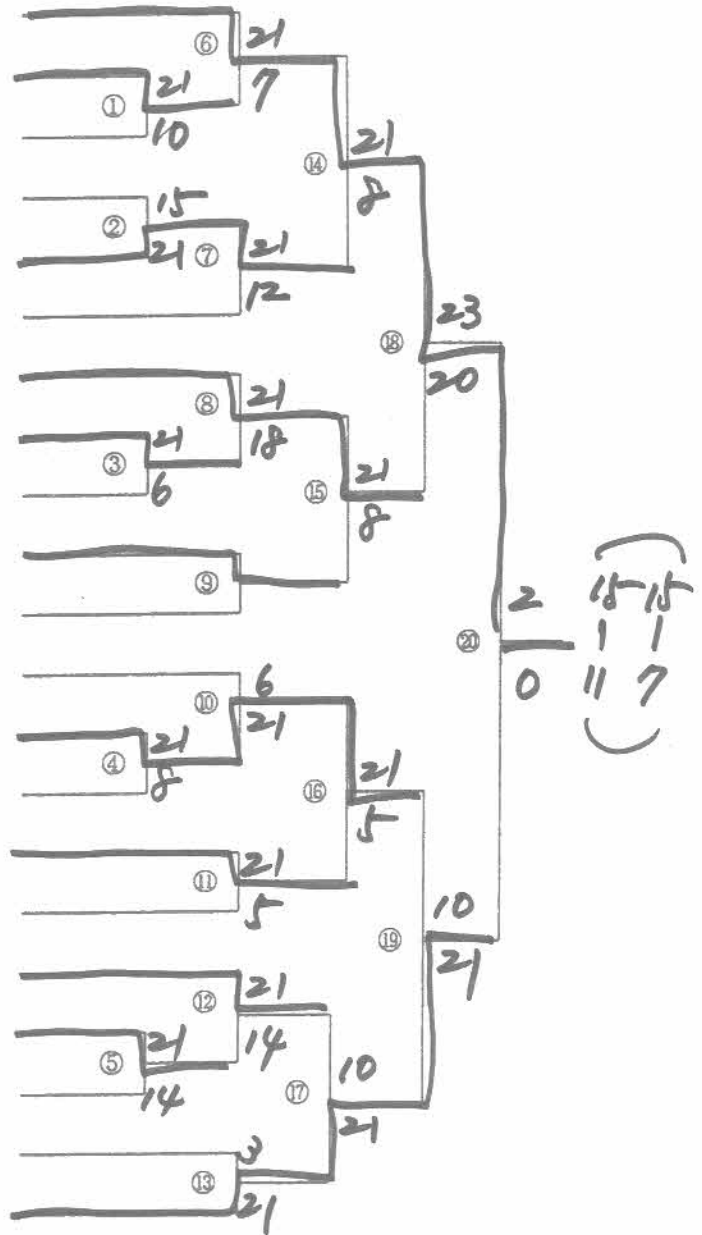

男子シングルBランク

- ① 徳永 誠 (今治工業)
- 高本 秀男 (青少年)
- 村上 孝蔵 (桜井)
- 正岡 昌洋 (今治北)
- 神野 克典 (旭クラブ)
- 落藤 雄史 (今治北)
- 山内 隆弘 (今治工業)
- 日浅 里志 (朝倉クラブ)
- 藤本 順 (旭クラブ)
- 中家 義行 (今治北)
- ✕ 山内 敏男 (今エクラブ)
- 木村 幸一 (今治北)
- 末永 浩一 (サンバード)
- 矢野 剛紀 (今治工業)
- 越智 純二 (朝倉クラブ)
- 御手洗知彦 (今治北)
- 津国 洋文 (鳥生クラブ)
- 深見 大 (今治工業)
- 管 智志 (今治北)
- ~~菅 貴之 (波方クラブ)~~
- 2 芥川 知也 (今治工業)