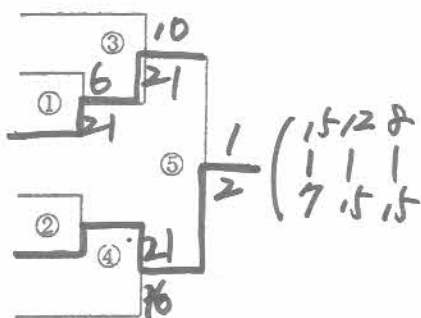

男子ダブルスDランク

~~井~~	~~和藤 隆一・鴨頭 勇三~~	~~(鳥生クラブ)~~
~~井~~	村上 文己・真部 一夫	(波方クラブ)
2	西原 隆弘・~~石山 寿明~~	(菊間クラブ)
~~井~~	~~越智 聡・山崎 隆~~	~~(鳥生クラブ)~~
9	山本 敦・近藤 英純	(大西クラブ)
	高本 兼二・森 茂	(青少年)