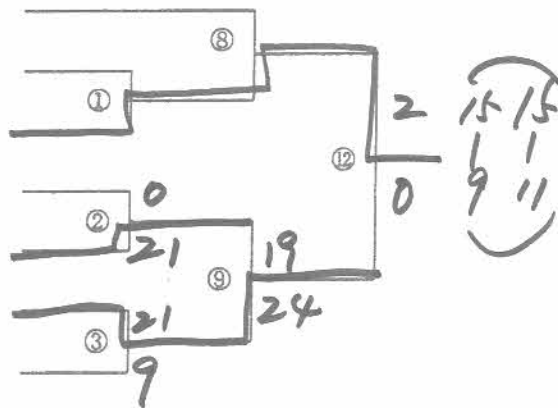

男子 ~~ダブルス~~ シングル Dクラス

- ~~キ~~ 山崎 (鳥生クラブ)
- ~~キ~~ 越智 (鳥生クラブ)
- ① 阿部 節男 (青少年)
- 森 茂 (青少年)
- 加藤 (鳥生クラブ)
- 2 高本 兼二 (青少年)
- 鴨頭 勇三 (鳥生クラブ)