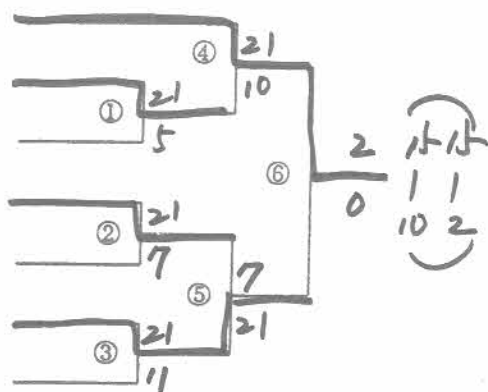

女子ダブルスBランク

- **Q** 片上さつき・友沢由美子 (今治工業)
- 長岡加代子・松本 泰子 (すみれクラブ)
- 南條 明美・長井 京子 (青少年)
- 福田 信子・志尾 順子 (すみれクラブ)
- 青井 早苗・山本 博美 (常盤クラブ)
- **Z** 新谷寿香美・堀端 美鶴 (すみれクラブ)
- 富田 京子・越智 美貴 (今治工業)