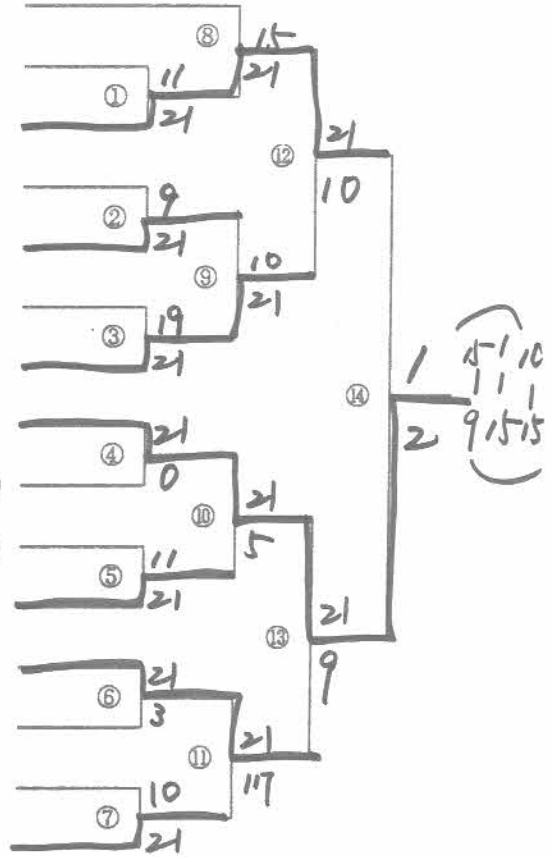

女子ダブルスCランク

越智 早月・藤田 栄子 (すみれクラブ)

徳丸美佐枝・植田 公枝 (すみれクラブ)

正岡恵美子・森本 里美 (乃万クラブ)

森川 洋子・尾崎 裕子 (教室)

井上 月子・池田ひろみ (すみれクラブ)

黒川 孝子・小沢なぎさ (コスモ)

西川三致子・竹内 尚子 (すみれクラブ)

加藤 光恵・長井美智子 (すみれクラブ)

長尾 弘美・宮田 尚子 (ヤングスポーツ)

藤本 美和・正岡 美幸 (ヤングスポーツ)

八塚 政江・渡辺ひとみ (すみれクラブ)

阿部 幸子・山田みづほ (すみれクラブ)

秋山 悦子・小沢美登里 (朝倉クラブ)

森岡 典恵・渡部 正子 (すみれクラブ)

松浦 智治・白石ゆかり (すみれクラブ)