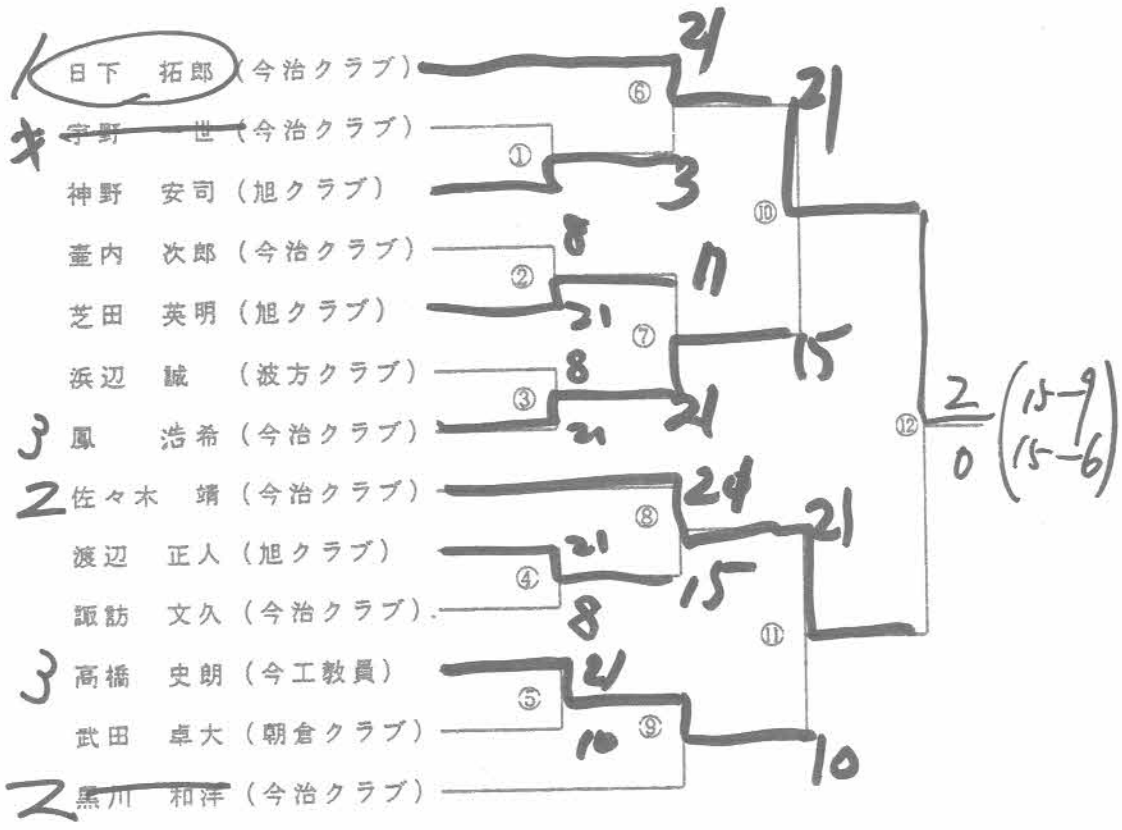

女子ダブルスAランク

女子ダブルスBランク

女子ダブルスコランク

女子ダブルスDランク

男子シングルスAランク

男子シングルスBランク

- 山内 敏男 (今工教員)
- 松本 裕樹 (今治南)
- 徳永 誠 (今治工業)
- 津国 洋文 (大西クラブ)
- 渡部 真 (旭クラブ)
- 矢野 覚泰 (今治北)
- 高橋 幸次 (今治工業)
- 長岡 和利 (香少年会)
- 忽那 篤司 (今治南)
- 永井 孝治 (今治工業)
- 諏訪 佳二 (ヤングスポーツ)
- 安部 貴之 (波方クラブ)
- 神野 克典 (旭クラブ)
- 日浅 里志 (朝倉クラブ)
- 富山 幸博 (ヤングスポーツ)
- 井手 敦雄 (今治工業)
- 阿部 秀毅 (旭クラブ)
- 村上 学 (今治工業)
- ~~藤本 順 (旭クラブ)~~
- 高井 敦志 (今治北)
- 山内 隆弘 (今治工業)
- 越智 裕之 (今治南)
- 岸本 幸三 (波方クラブ)