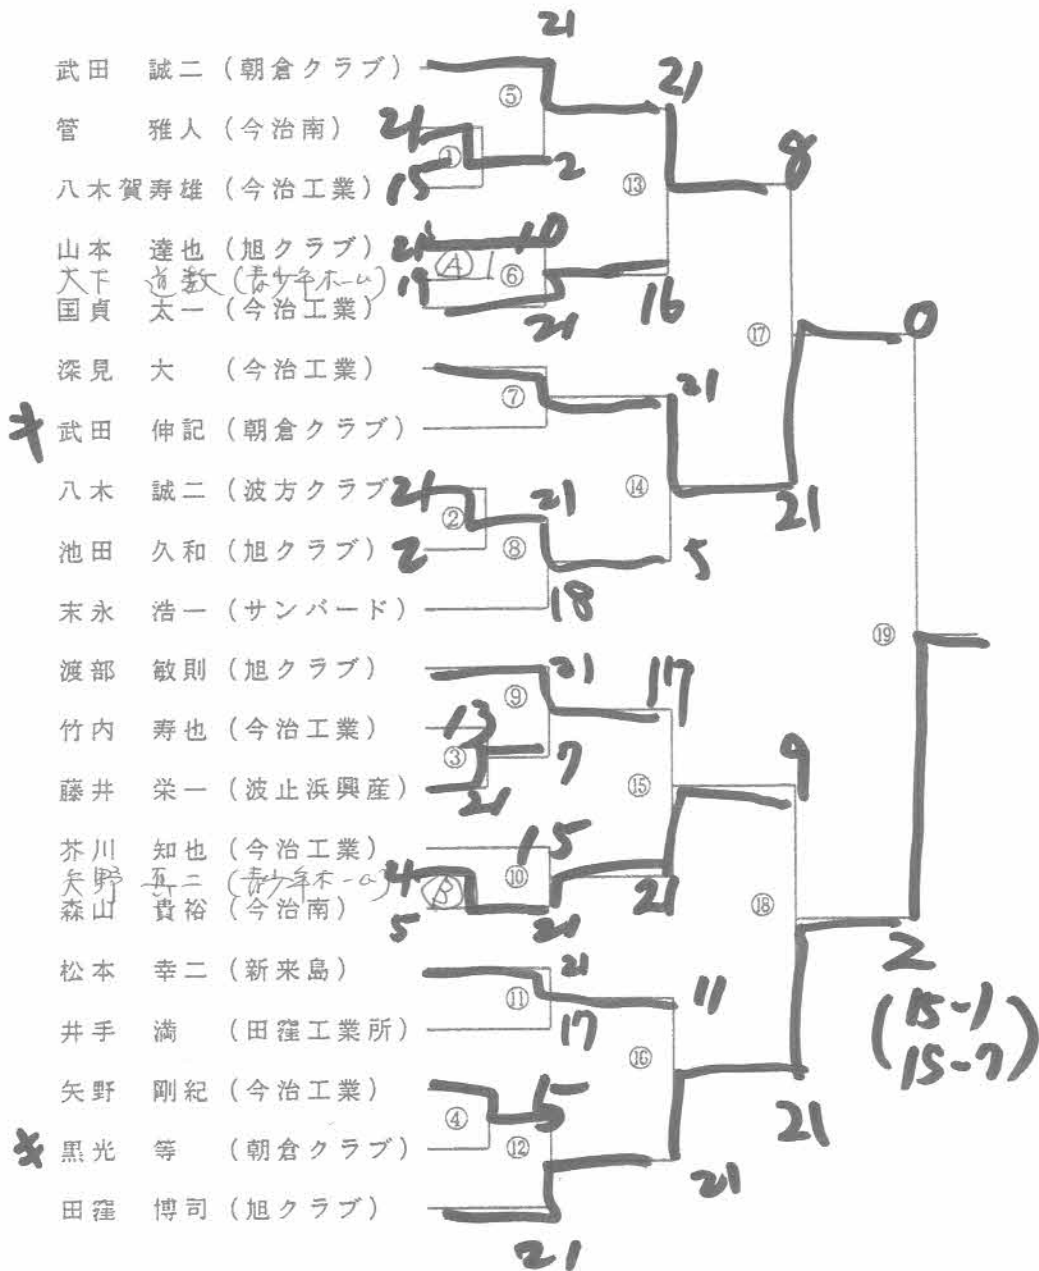

男子シングルスCランク