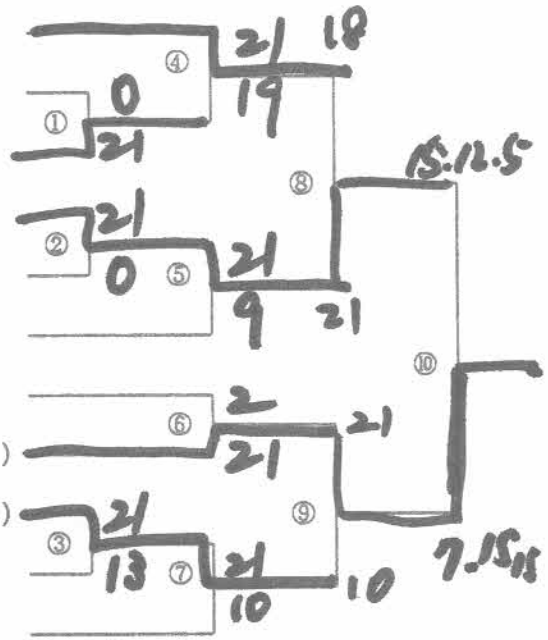

男子ダブルスAランク

日下 拓郎・壺内 次郎³ (今治クラブ)	21	18
山内 敏男・高橋 史朗 (今工教員)	21	18
武田 卓大・日浅 里志 (朝倉クラブ)	4	9
<u>阿部 英樹・浜辺 誠</u> / (波方クラブ)	21	21
神野 克典・神野 安司 (旭クラブ)	6	7
阿部 秀毅・多田 羅 毅 (旭クラブ)	6	21
鳳 浩希・諏訪 文久 (今治クラブ)	21	12
~~羅川 和洋・宇野 世^キ (今治クラブ)~~		3
芝田 英明・渡辺 正人³ (旭クラブ)	21	3
岸本 幸三・安部 貴之 (波方クラブ)	9	1
~~藤部 爽・久保 善嗣 (旭・朝倉ク)~~		
~~真部 崇・田坂 勉 (波方クラブ)~~	X	9
上川 徳郎・佐々木 靖² (今治クラブ)	21	21

2-0
15/5
5/4

男子ダブルスBランク

井手 敦雄・高橋 幸次 (今治工業)		A 13
八木 誠二・福田 景二³ (波方クラブ)	21	21
田窪 靖弘・富田 昭彦 (旭クラブ)	11	5
田窪 博司・渡部 敏則² (旭クラブ)		23
武田 誠二・津国 洋文 (朝倉・大西)		21 21
~~矢野 真二・長岡 和利 (青少年クラブ)~~		
~~松本 幸三・向井 満 (新来島)~~		
忽那 篤司・徳弘 崇 (今治南)	0	5 6
高井 敦志・矢野 覚泰³ (今治北)	21	21
松崎 泰明・石田 宜男 (新来島)		5
<u>水井 孝治・村上 学</u> / (今治工業)	5	21
藤本 順・末永 浩一 (旭・サンバード)	21	10 21

4/3
0/2
15/5

男子ダブルスCランク

- 深見 大 ・ 芥川 知也³ (今治工業)
- 高橋 富重 ・ 越智 健二 (新来島)
- 山本 達也 ・ 池田 久和 (旭クラブ)
- 徳永 誠 ・ 山内 隆弘² (今治工業)
- 森山 貴裕 ・ 菅 雅人 (今治南)
- 武田 伸記 ・ 黒光 等 (朝倉クラブ)
- 矢野 剛紀 ・ 国貞 太一 (今治工業)
- 諏訪 佳二¹ ・ 富山 幸博 (ヤングスポーツ)
- 井手 満 ・ 藤井 栄一³ (田窪・波止浜興)
- 竹内 寿也 ・ 八木 賀寿雄 (今治工業)
- 小林 浩 ・ 荒井 哲司 (新来島)