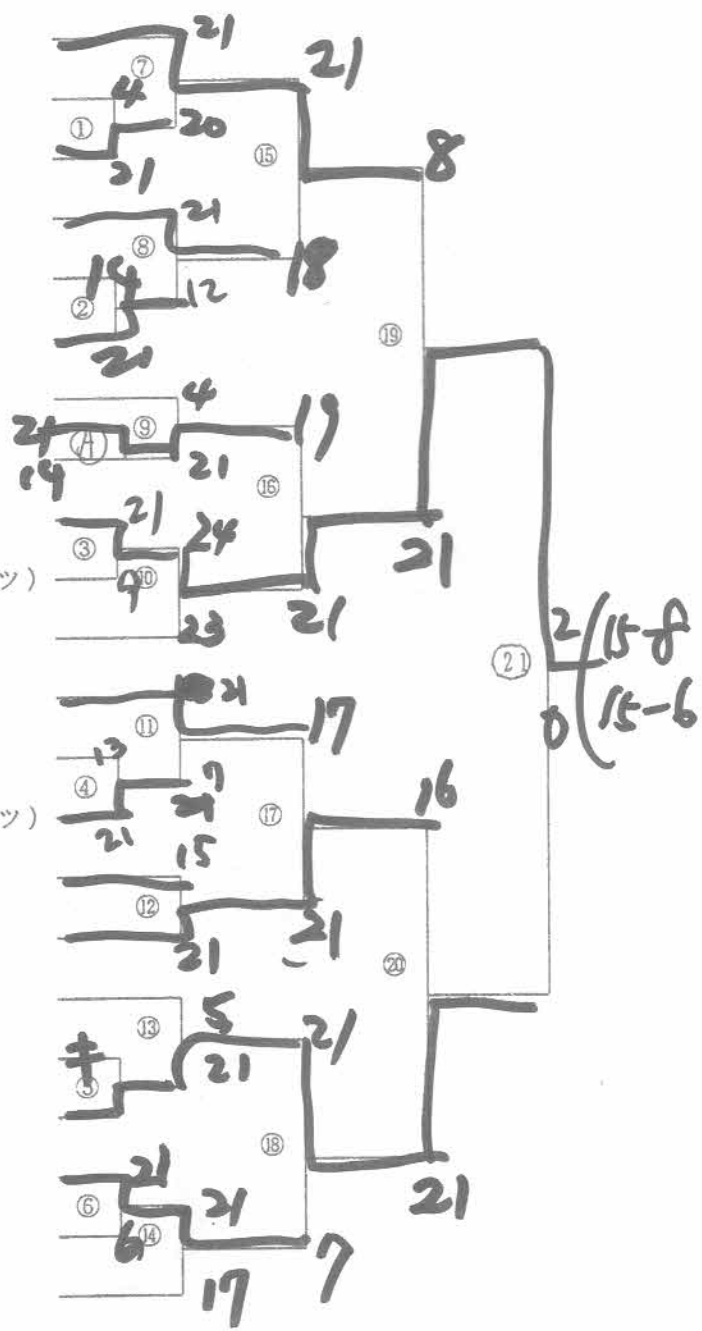

男子ダブルスAランク

日下 拓郎・壺内 次郎 ³ (今治クラブ)	21	18
山内 敏男・高橋 史朗 (今工教員)	21	18
武田 卓大・日浅 里志 (朝倉クラブ)	4	9
<u>阿部 英樹・浜辺 誠</u> / (波方クラブ)	21	21
神野 克典・神野 安司 (旭クラブ)	6	7
阿部 秀毅・多田 羅 毅 (旭クラブ)	6	21
鳳 浩希・諏訪 文久 (今治クラブ)	21	12
羅川 和洋・宇野 世^キ (今治クラブ)		3
芝田 英明・渡辺 正人 ³ (旭クラブ)	21	3
岸本 幸三・安部 貴之 (波方クラブ)	9	1
藤部 爽・久保 善嗣 (旭・朝倉ク)		
真部 崇・田坂 勉 (波方クラブ)	X	9
上川 徳郎・佐々木 靖 ² (今治クラブ)	21	21

2-0
15/5
5/4

男子ダブルスBランク

井手 敦雄・高橋 幸次 (今治工業)		A 13
八木 誠二・福田 景二 ³ (波方クラブ)	21	21
田窪 靖弘・富田 昭彦 (旭クラブ)	11	5
田窪 博司・渡部 敏則 ² (旭クラブ)		23
武田 誠二・津国 洋文 (朝倉・大西)		21 21
矢野 真二・長岡 和利 (青少年クラブ)		
松本 幸三・向井 満 (新来島)		
忽那 篤司・徳弘 崇 (今治南)	0	5 6
高井 敦志・矢野 覚泰 ³ (今治北)	21	21
松崎 泰明・石田 宜男 (新来島)		5
<u>水井 孝治・村上 学</u> / (今治工業)	5	21
藤本 順・末永 浩一 (旭・サンバード)	21	10 21

4/3
0/2
15/5

男子ダブルスCランク

- 深見 大 ・ 芥川 知也³ (今治工業)
- 高橋 富重 ・ 越智 健二 (新来島)
- 山本 達也 ・ 池田 久和 (旭クラブ)
- 徳永 誠 ・ 山内 隆弘² (今治工業)
- 森山 貴裕 ・ 菅 雅人 (今治南)
- 武田 伸記 ・ 黒光 等 (朝倉クラブ)
- 矢野 剛紀 ・ 国貞 太一 (今治工業)
- 諏訪 佳二¹ ・ 富山 幸博 (ヤングスポーツ)
- 井手 満 ・ 藤井 栄一³ (田窪・波止浜興)
- 竹内 寿也 ・ 八木 賀寿雄 (今治工業)
- 小林 浩 ・ 荒井 哲司 (新来島)

女子ダブルスAランク

女子ダブルスBランク

女子ダブルスコランク

女子ダブルスDランク

男子シングルスAランク

男子シングルスBランク

- 山内 敏男 (今工教員)
- 松本 裕樹 (今治南)
- 徳永 誠 (今治工業)
- 津国 洋文 (大西クラブ)
- 渡部 真 (旭クラブ)
- 矢野 覚泰 (今治北)
- 高橋 幸次 (今治工業)
- 長岡 和利 (香少年会)
- 忽那 篤司 (今治南)
- 永井 孝治 (今治工業)
- 諏訪 佳二 (ヤングスポーツ)
- 安部 貴之 (波方クラブ)
- 神野 克典 (旭クラブ)
- 日浅 里志 (朝倉クラブ)
- 富山 幸博 (ヤングスポーツ)
- 井手 敦雄 (今治工業)
- 阿部 秀毅 (旭クラブ)
- 村上 学 (今治工業)
- ~~藤本 順 (旭クラブ)~~
- 高井 敦志 (今治北)
- 山内 隆弘 (今治工業)
- 越智 裕之 (今治南)
- 岸本 幸三 (波方クラブ)