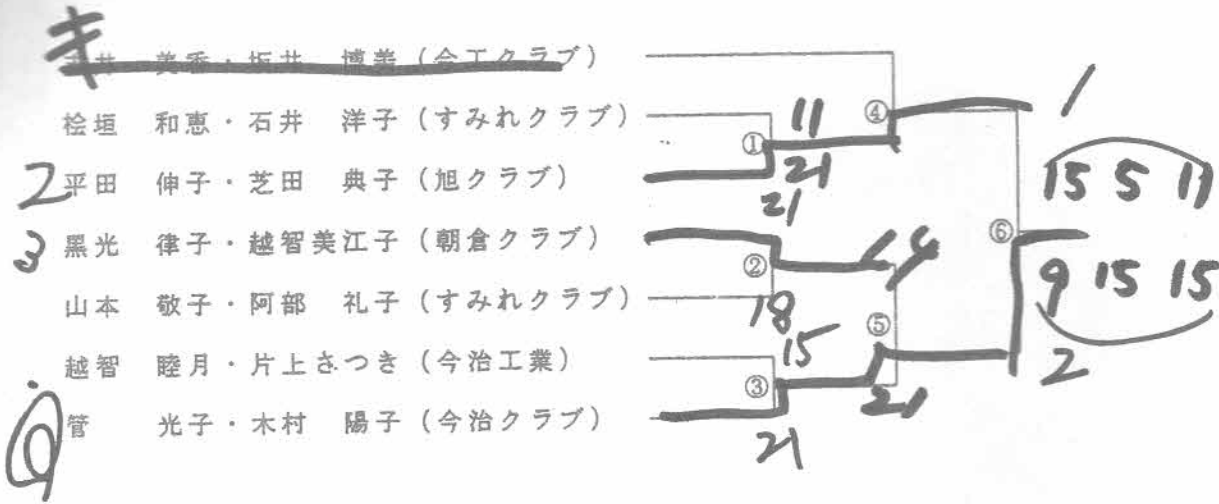

女子ダブルスAランク