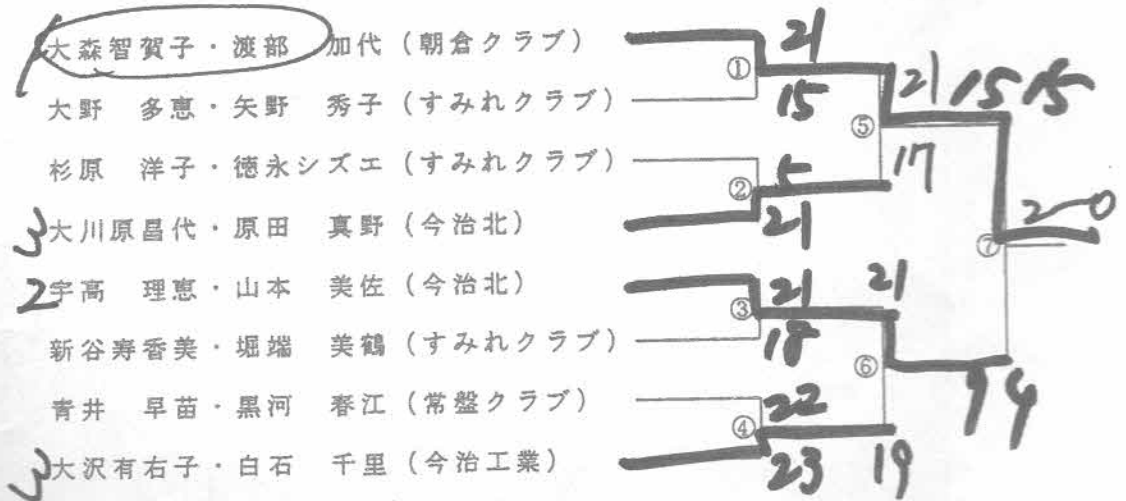

女子ダブルスBランク