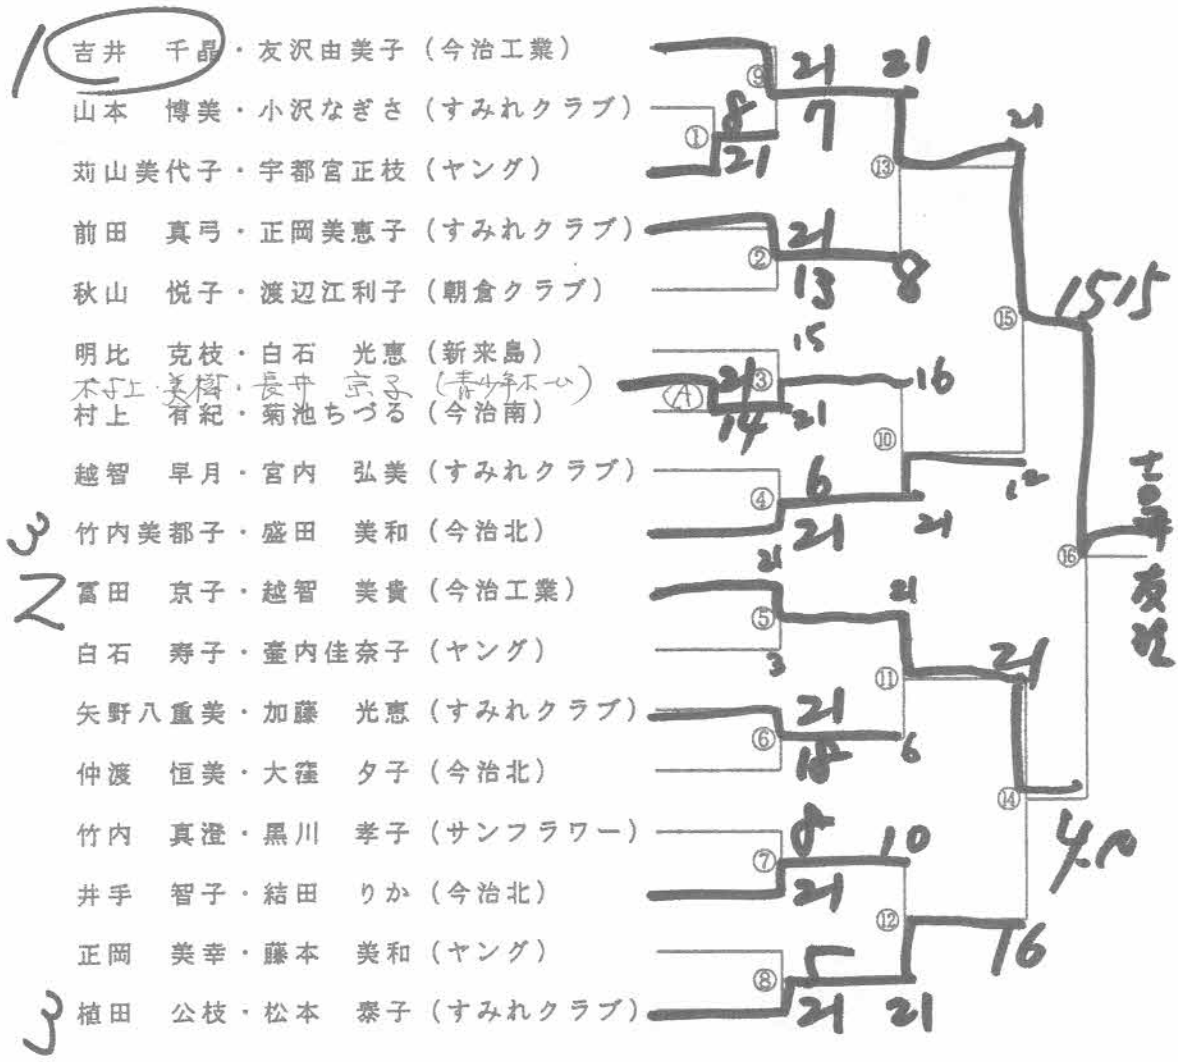

女子ダブルスコランク