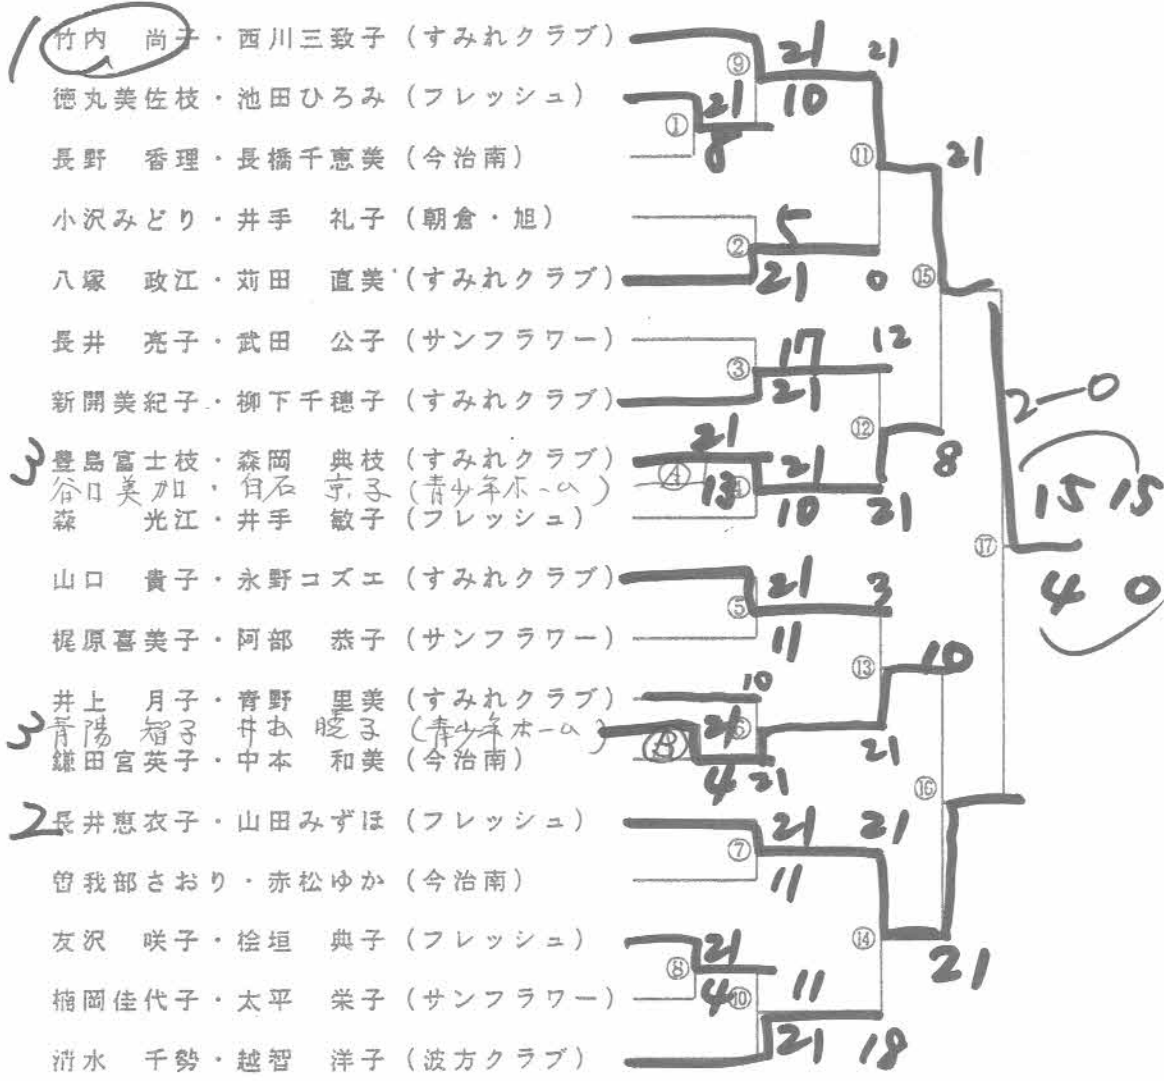

女子ダブルスAランク

女子ダブルスBランク

女子ダブルスコランク

女子ダブルスDランク

男子シングルスAランク

男子シングルスBランク

- 山内 敏男 (今工教員)
- 松本 裕樹 (今治南)
- 徳永 誠 (今治工業)
- 津国 洋文 (大西クラブ)
- 渡部 真 (旭クラブ)
- 矢野 覚泰 (今治北)
- 高橋 幸次 (今治工業)
- 長岡 和利 (香少年会)
- 忽那 篤司 (今治南)
- 永井 孝治 (今治工業)
- 諏訪 佳二 (ヤングスポーツ)
- 安部 貴之 (波方クラブ)
- 神野 克典 (旭クラブ)
- 日浅 里志 (朝倉クラブ)
- 富山 幸博 (ヤングスポーツ)
- 井手 敦雄 (今治工業)
- 阿部 秀毅 (旭クラブ)
- 村上 学 (今治工業)
- ~~藤本 順 (旭クラブ)~~
- 高井 敦志 (今治北)
- 山内 隆弘 (今治工業)
- 越智 裕之 (今治南)
- 岸本 幸三 (波方クラブ)