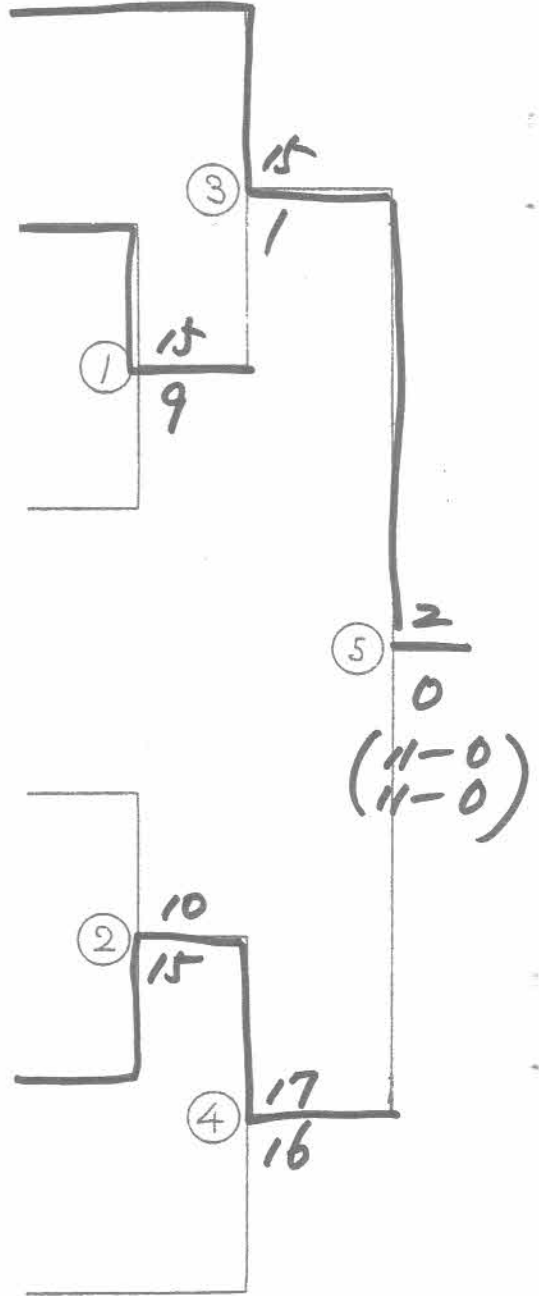

女子シングルスA

9 坂井 博美 (今治工業)

近藤 菜穂子 (鳥生クラブ)

阿部 明子 (今治工業)

田鍋 雅子 (鳥生クラブ)

2 村上小百合 (今治工業)

吉井 美香 (今治工業)