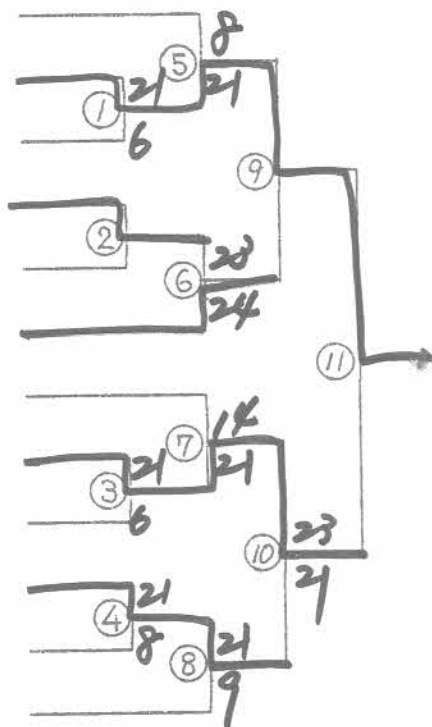

富山 秀晃 (今治工業)

田鍋 光行 (鳥生クラブ)

男子シングルスB

富田	阿部 秀毅 (今治旭ク)						
	尾崎 正英 (今治工業)	⑧	21	7			
	高井 敦志 (今治北高)	①	14	21	10		
	高橋 幸次 (今治工業)				16	21	
	渡部 真 (朝倉クラブ)	②	9	21	6		
	尾崎 将紀 (今治工業)			⑨	21		
	山内 敏夫 (今工教員)					20	10
	神野 克典 (今治旭ク)			⑩	21	21	
キ	井手 教雄 (今治工業)	③	10				
	田窪 博司 (今治旭ク)				17	16	
	菊川 直倫 (今治工業)	④	7	21	11	21	
	高本 秀男 (勤労青少年)						
ズ	岸本 幸三 (波方クラブ)						22
	矢野 覚泰 (今治北高)			⑫	21	5	1
	柚山 邦和 (今治工業)						2
	津国 洋文 (一般トレーニング)	⑤	10	21	13	18	
	神野 安司 (今治旭ク)						24
	中村 進 (今治工業)						21
	久保 善嗣 (朝倉クラブ)						21
Q	明比 章治 (今治工業)	⑥	14	21	11	4	
	藤本 順 (今治旭ク)						19
	野上 昌洋 (今治工業)						16
	武田 卓大 (今治北高)	⑦	21	18	15	15	
							21