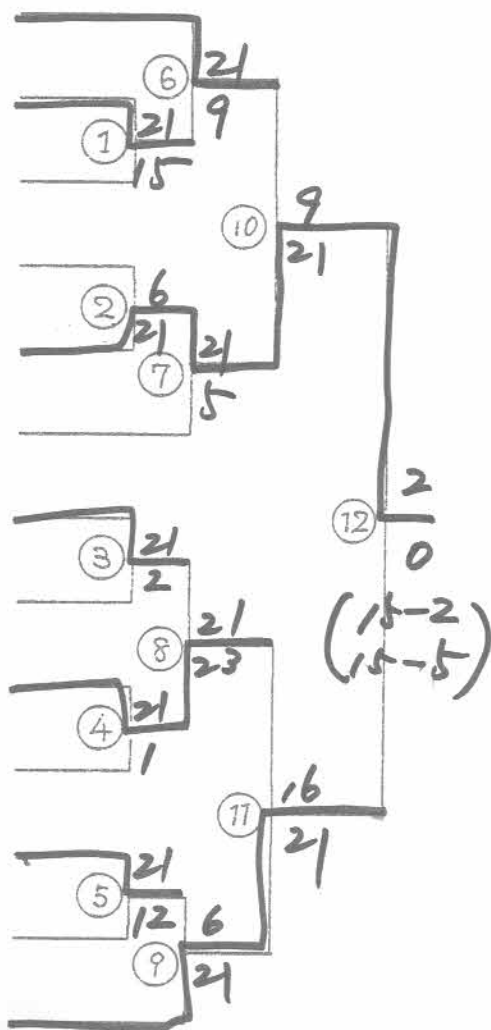

女子ダブルスC

堀端 美鶴・新谷寿香美 (すみれクラブ)

明比 克枝・白石 光恵 (来島ドック)

越智 里香・瀬野 俊恵 (今治南高)

松本 泰子・志尾 順子 (すみれクラブ)

⑨ 大森智賀子・渡部 加代 (朝倉クラブ)

南条 明美・長井 京子 (勤労青少年ホーム)

前原 優子・前田 真弓 (すみれクラブ)

太田菜穂子・藤坂 美文 (今治南高)

福田 信子・植田 公枝 (すみれクラブ)

阿部千津子・吉武 佳代 (KQ)

正岡美恵子・石山早喜子 (乃万クラブ)

小倉 朋子・神谷 愛美 (今治南高)

② 長岡加代子・二宮 文代 (すみれクラブ)

渡部
白石
山本
越智
井上
小山
森岡
山口
藤本
藤田
竹内
清水
村上
森
河合
矢野
村上
真山
森田

矢野