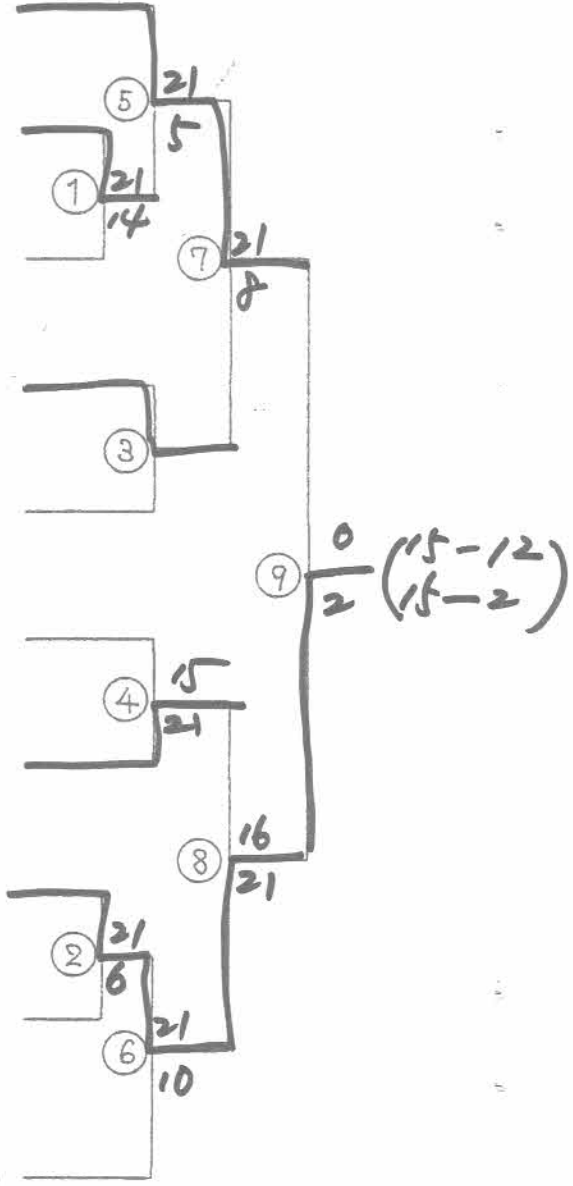

Q 阿部 秀樹・浜辺 誠 (波方クラブ)

後藤 竜也・富山 秀晃 (今治工業)

芝田 英明, 阿部 秀毅 (今治旭クラブ)

男子ダブルスB

<p>渡部 真 ・ 久保 善嗣 (朝倉クラブ)</p> <p>キ 山下 真 ・ 鈴木 貴幸 (日本食研)</p> <p>高橋 孝次 ・ 尾崎 正英 (今治工業)</p> <p>渡部 敏則 ・ 田窪 博司 (今治旭クラブ)</p> <p>津国 洋文 ・ 矢野 恒夫 (大西クラブ)</p> <p>ス 近藤 稀人 ・ 村上 孝蔵 (バド教室)</p> <p>尾崎 将紀 ・ 菊川 直倫 (今治工業)</p> <p>高井 教志 ・ 矢野 覚案 (今治北高)</p> <p>玉井 耕平 ・ 大沢 武志 (鳥生クラブ)</p> <p>渡辺 真三 ・ 村上 敦英 (鳥生クラブ)</p> <p>野上 昌洋 ・ 中村 進 (今治工業)</p> <p>キ 矢野 真二 ・ 高本 秀男 (勤労青少年)</p> <p>日浅 里志 ・ 越智 準二 (朝倉クラブ)</p> <p>富田 昭彦 ・ 田窪 靖弘 (今治旭クラブ)</p> <p>武田 卓大 ・ 有田 俊晃 (今治北高)</p> <p>袖山 邦和 ・ 井手 教雄 (今治工業)</p> <p>藤本 利之 ・ 曾我 光秀 (波方クラブ)</p> <p>越智 敏夫 ・ 田鍋 光行 (鳥生クラブ)</p> <p>ク 神野 克典 ・ 渡辺 正人 (今治旭クラブ)</p> <p style="margin-left: 20px;">ク 多田 羅</p>	<div style="margin-top: 20px; text-align: center;"> <p>18</p> <p>1 / 2 (18-16)</p> <p>2 (6-15)</p> <p>0-15</p> </div>
--	---