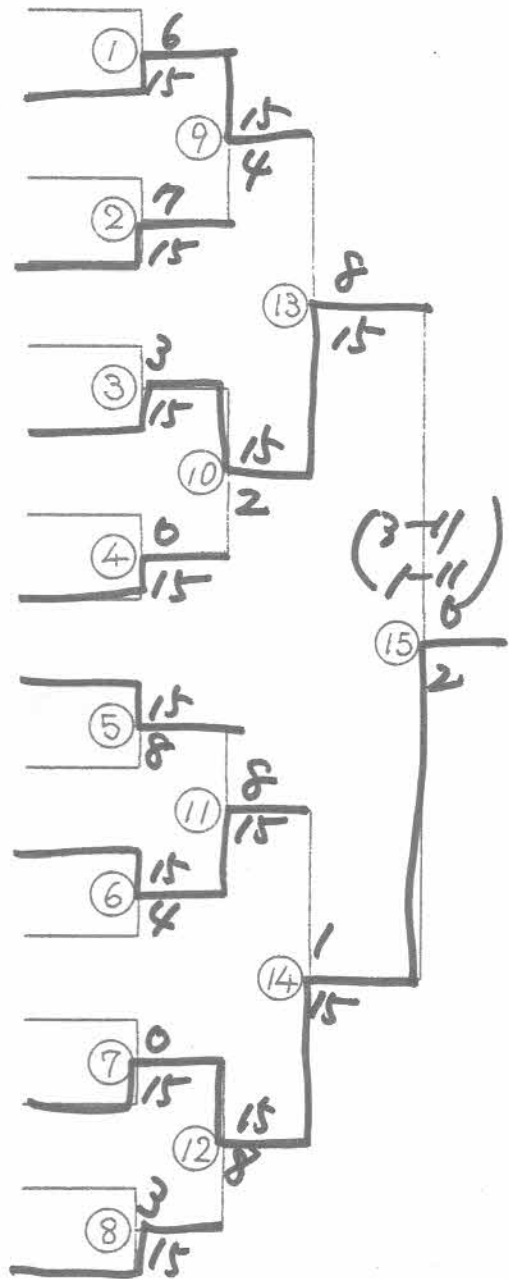

女子シングルスB

安倍 理砂 (今治南高)

黒光 律子 (朝倉クラブ)

長野 真美 (今治南高)

大沢 有右子 (今治工業)

小倉 瑞穂 (今治南高)

2 芝田 典子 (今治旭ク)

外池 千代 (今治南高)

長野 里奈 (今治南高)

村上 さおり (今治南高)

白石 千里 (今治工業)

新居田光香 (今治南高)

真鍋 マスミ (今治南高)

山内 晶子 (今治南高)

9 越智 睦月 (今治工業)

池田 絵美 (今治南高)

西宮 葉子 (今治旭ク)