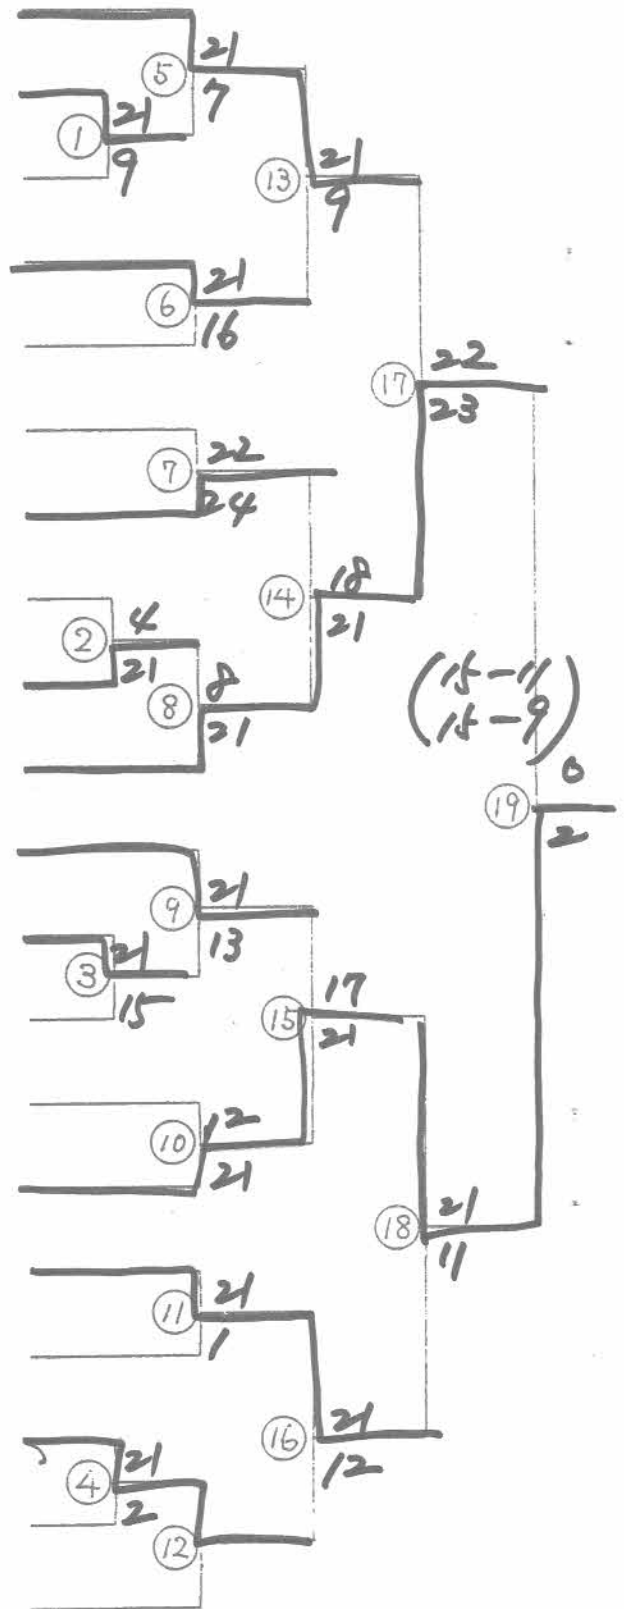

女子ダブルスD

渡部 千浪・菅 たづ子 (フレッシュ)

白石 寿子・新田久仁江 (KQ)

山本 成子・村岡 久子 (フレッシュ)

越智 由美・武田 優子 (朝倉クラブ)

井上 月子・竹内 真澄 (フレッシュ)

小山 里美・河野真智子 (サンフラワー)

森岡 典恵・山下とも子 (フレッシュ)

山口 貴子・柳下千穂子 (フレッシュ)

藤本 美和・村上 留美 (KQ)

2) 藤田 栄子・越智 早月 (フレッシュ)

竹内 尚子・西川三枝子 (フレッシュ)

清水 真理・竹田 洋子 (フレッシュ)

村上 恵子・山田みずほ (サンフラワー)

森 順子・宮内 弘美 (フレッシュ)

0) 河合 寿美・菅 理恵子 (勤労青少年)

矢野八重美・加藤 光枝 (フレッシュ)

村上真喜子・福井伊津子 (サンフラワー)

菊山美代子・崎山 由紀 (KQ)

森田真喜子・越智 利子 (フレッシュ)

3) 渡辺いずみ・長井 悦子 (日本食研)