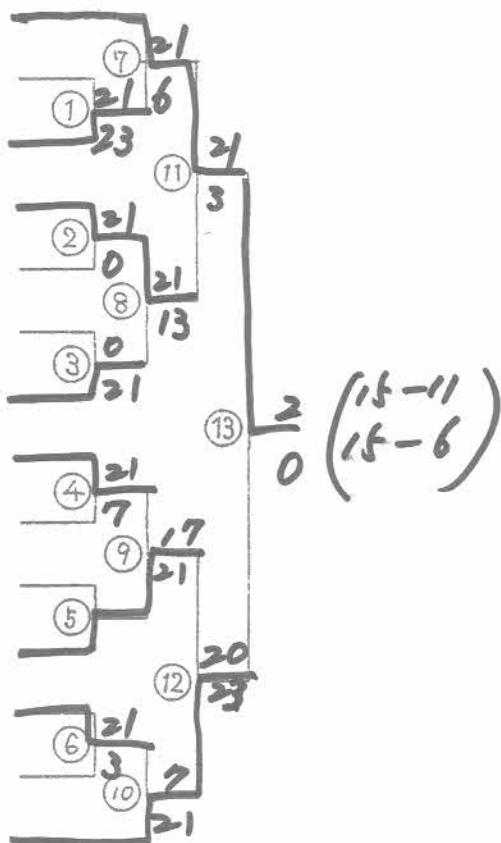

男子ダブルスC

1. Q 末永 浩一・藤本 順 (サンバード)
2. 大下 道数・西村 利二 (勤労青少年)
3. 八木 誠二・真部 久徳 (一般トレ)
4. 高橋 富重・向井 満 (来島ドック)
5. 渡部 豊彦・白石 康弘 (15クラブ)
6. 池内 宣昭・伊藤 準 (日本食研)
7. ~~武田 伸記~~
   ~~黒光 一~~・伊藤 道夫 (朝倉クラブ)
8. 池田 久和・山本 達也 (今治旭クラブ)
9. 渡部 忠明・西原 隆弘 (日本食研)
10. ✦ ~~武田 伸記~~ 武田 誠二 (朝倉クラブ)
11. 松崎 泰明・松本 幸二 (新来島)
12. 山口 良和・仙波 公直 (日本食研)
13. 新居田 誠・藤田 明宏 (15クラブ)
14. Z 井出 満 , 藤井 栄一 (田窪工業)

(6
5
5)