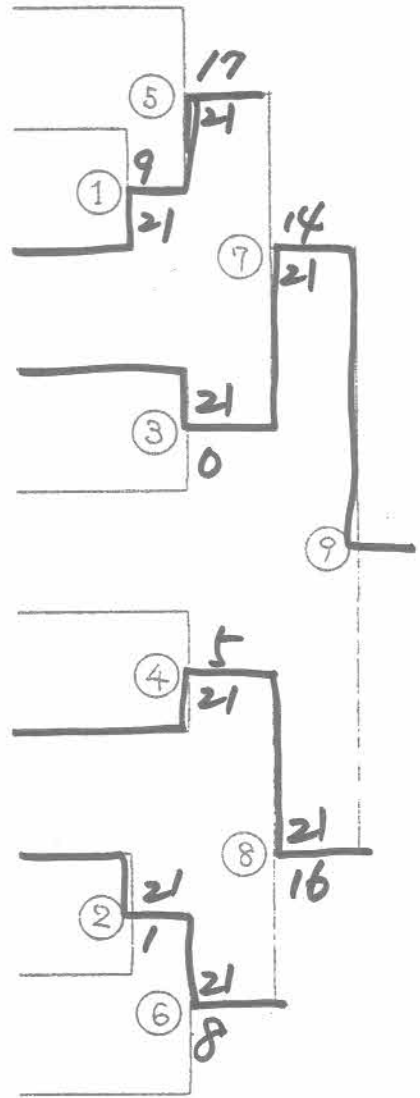

女子ダブルスB

伊東 清乃, 益田 伸子 (日本食研)

小倉 瑞穂・村上さおり (今治南高)

杉原 洋子・徳永シズ江 (すみれクラブ)

9 村上志奈子・伊藤 聖子 (鳥生クラブ)

新居田光香・池田 絵美 (今治南高)

長野 真美・山内 晶子 (今治南高)

ス 越智 睦月・白石 千里 (今治工業)

近藤 英子・青井 優子 (鳥生クラブ)

外池 千代・真鍋マスミ (今治南高)

安倍 理砂・長野 里奈 (今治南高)

2
0
3
2