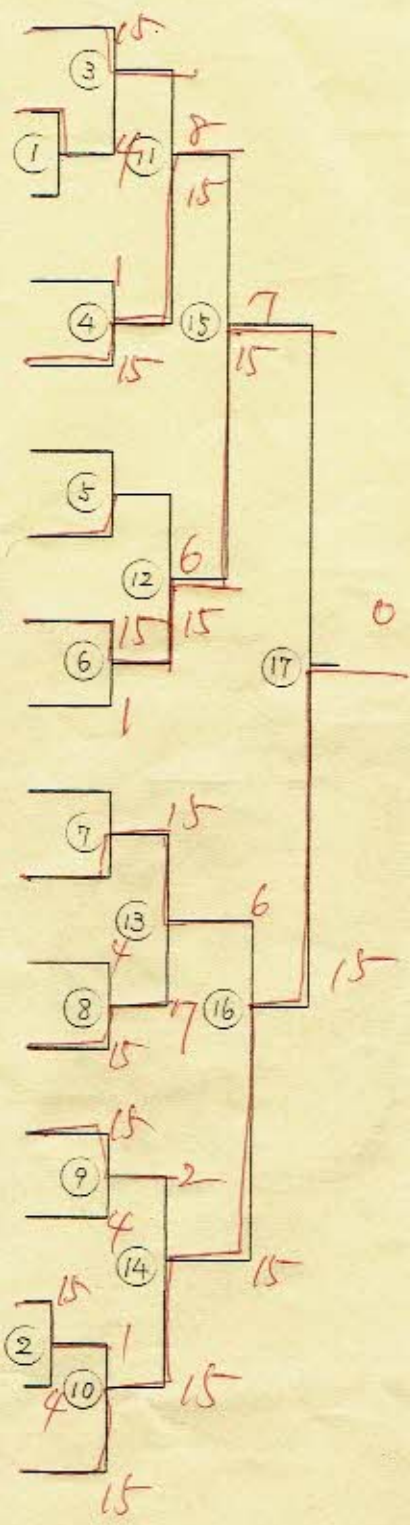

女子シングルスC

池田 小美 (ヤングスポーツ)

水上カラ子 (乃万クラブ)

~~伊藤 聖子 (鳥生クラブ)~~

益田 伸子 (日本食研)

渡辺真由美 (ヤングスポーツ)

~~長井 京子 (日本食研)~~

近藤 英子 (鳥生クラブ)

矢野 秀子 (すみれクラブ)

佐々木めぐみ (ヤングスポーツ)

~~鈴木ゆかり (日本食研)~~

武田 尚子 (鳥生クラブ)

梶川 紀子 (ヤングスポーツ)

村上みゆき (朝倉クラブ)

西坂ひかな (旭クラブ)

村上志奈子 (鳥生クラブ)

伊藤 清乃 (日本食研)

藤原 扶美 (ヤングスポーツ)

伊藤 周子 (すみれクラブ)

9