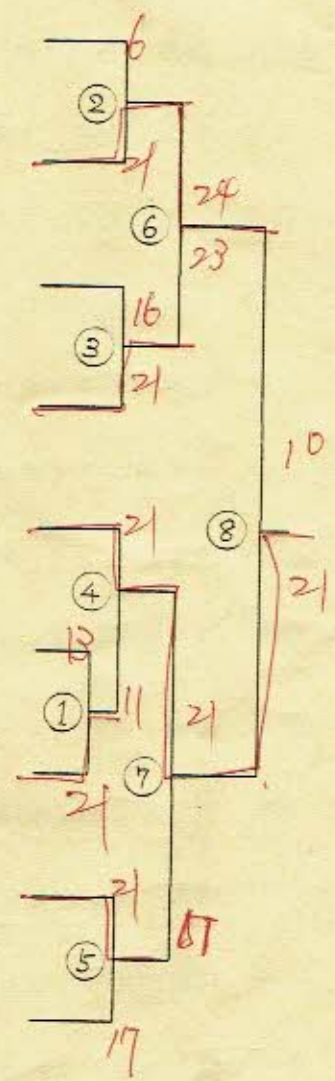

3 石井 洋子, 檜垣 和恵 (すみれクラブ)

3 平田 伸子, 西宮 葉子 (旭クラブ)

田鍋 稚子, 武田 尚子 (すみれクラブ)

9 管 光子, 宇野美香子 (今治クラブ)

女子ダブルスB

- ✓ 村上小百合, 神野 雅子 (今治工業)
- 2 ✓ 松本 由美, 西坂ひか~~る~~ (旭クラブ)
- ✓ 新居田明美, 藤田 照美 (大西クラブ)
- 3 ✓ 近藤 美穂, 吉井美穂子 (今治北高)
- Q ✓ 坂井 博美, 吉井 美香 (今治工業)
- ✓ 伊藤 清乃, 益田 伸子 (日本食研)
- ✓ 渡辺真由美, 池田 小美 (ヤングスポーツ)
- 3 ✓ 水上カラ子, 村上 博子 (乃万クラブ)
- ✓ 矢野ひとみ, 瀬尾由貴絵 (今治北高)