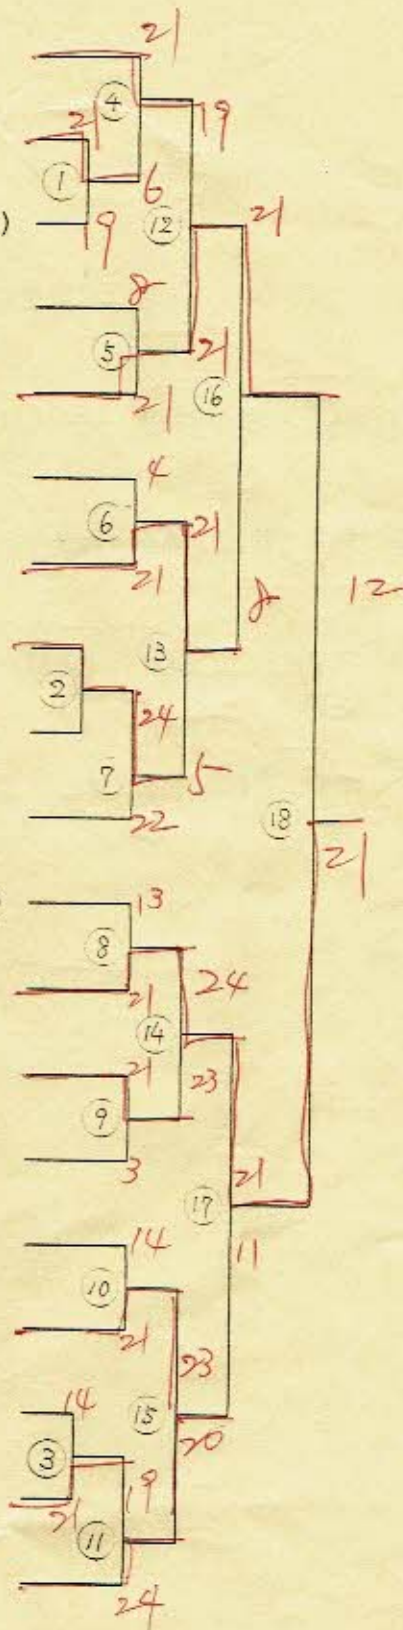

男子ダブルスコ

✓ 藤井 栄一, 山本 幸雄 (田窪工業所)

✓ 橋本 浩昭, 栗栖 伸之 (日本食研)

✓ 阿部 昌樹, 仙波 裕司 (ヤングスポーツ)

✓ 黒光 等, 日浅 里志 (朝倉クラブ)

2 ✓ 山下 真, 鈴木 貴幸 (日本食研)

✓ 池内 照宣, 伊藤 準 (日本食研)

3 ✓ 武田 伸樹, 大沢 誠二 (朝倉クラブ)

✓ 仙波 公道, 樽原 伸之 (日本食研)

~~4~~ ✓ 濑 道数, 門石 伸也 (勤労青少年ホーム)

✓ 渡部 正弘, 神野 和也 (波方クラブ)

✓ 末永 浩一, 藤本 順 (ヤングスポーツ)

Q ✓ 越智 敏夫, 村上 (鳥生クラブ)

✓ 武田 定, 赤尾 陸人 (朝倉クラブ)

✓ 渡部 忠明, 山内 雅史 (日本食研)

✓ 野上 昌洋, 中村 進 (今治工業)

✓ 山本 達也, 池田 久和 (今治旭クラブ)

✓ 山口 良和, 西原 隆弘 (日本食研)

✓ 大沢 武志, 伊藤 道夫 (鳥生クラブ)

3 ✓ 松本 幸二, 向井 満 (大西クラブ)