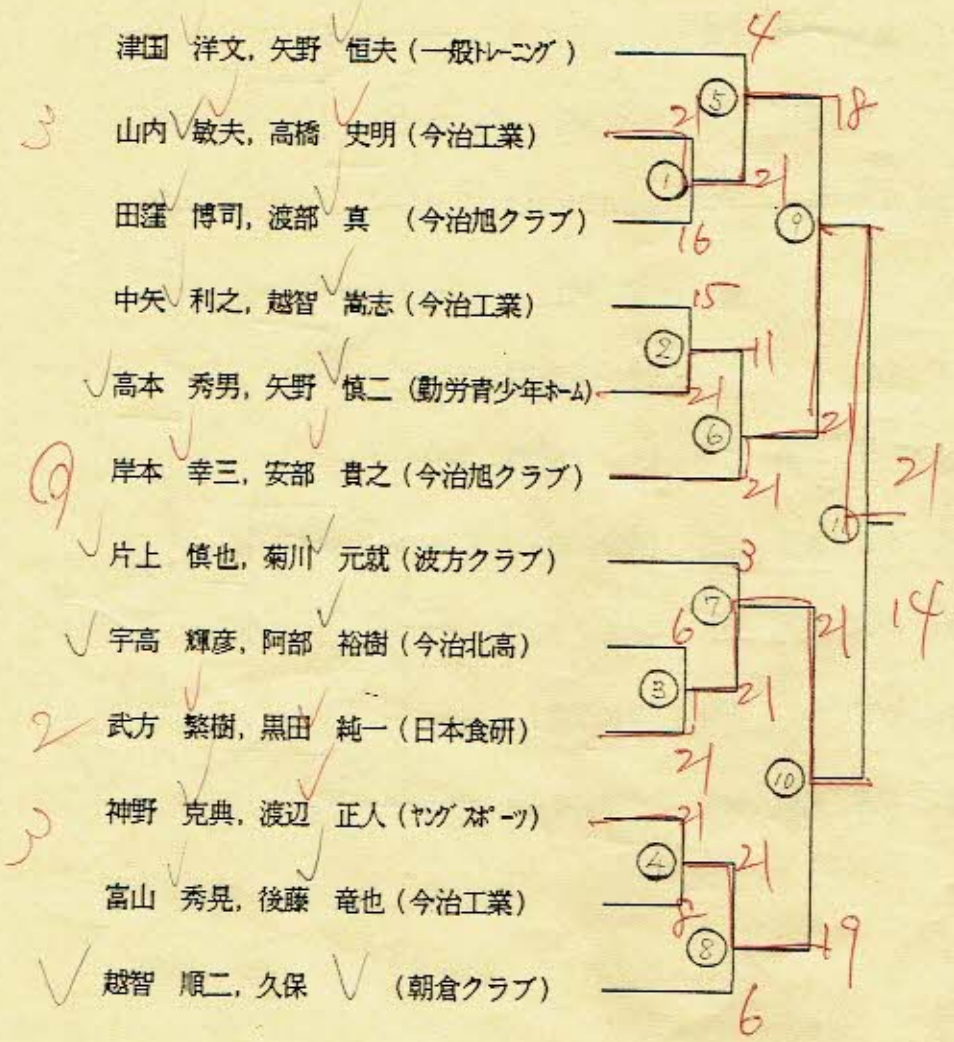

男子ダブルスB

男子ダブルスコ

✓ 藤井 栄一, 山本 幸雄 (田窪工業所)

✓ 橋本 浩昭, 栗栖 伸之 (日本食研)

✓ 阿部 昌樹, 仙波 裕司 (ヤングスポーツ)

✓ 黒光 等, 日浅 里志 (朝倉クラブ)

2 ✓ 山下 真, 鈴木 貴幸 (日本食研)

✓ 池内 照宣, 伊藤 準 (日本食研)