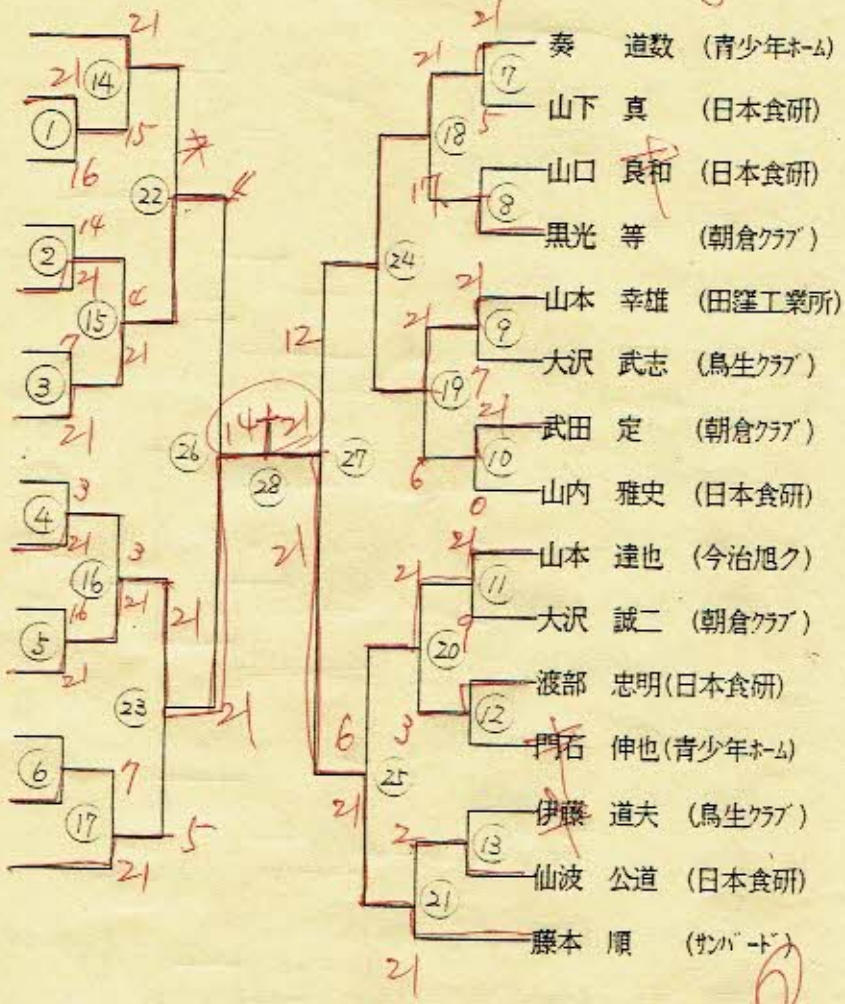

男子シングルスC

3

- 矢野 慎二 (青少年ホーム)
- 武田 伸記 (朝倉クラブ)
- 池田 久和 (今治旭クラブ)
- 橋本 浩昭 (日本食研)
- 赤尾 睦人 (朝倉クラブ)
- 末永 浩一 (ヤングスポーツ)
- 越智 敏夫 (鳥生クラブ)
- 田口 裕一 (日本食研)
- 松本 幸二 (大西クラブ)
- 日浅 里志 (朝倉クラブ)
- 神野 安司 (ヤングスポーツ)
- 村上 (鳥生クラブ)
- 西原 隆弘 (日本食研)
- 藤井 栄一 (田窪工業所)

- 奏 道数 (青少年ホーム)
- 山下 真 (日本食研)
- 山口 良和 (日本食研)
- 黒光 等 (朝倉クラブ)
- 山本 幸雄 (田窪工業所)
- 大沢 武志 (鳥生クラブ)
- 武田 定 (朝倉クラブ)
- 山内 雅史 (日本食研)
- 山本 達也 (今治旭ク)
- 大沢 誠二 (朝倉クラブ)
- 渡部 志明 (日本食研)
- 門石 伸也 (青少年ホーム)
- 伊藤 道夫 (鳥生クラブ)
- 仙波 公道 (日本食研)
- 藤本 順 (ヤングスポーツ)

3

2

~~村上~~

Q