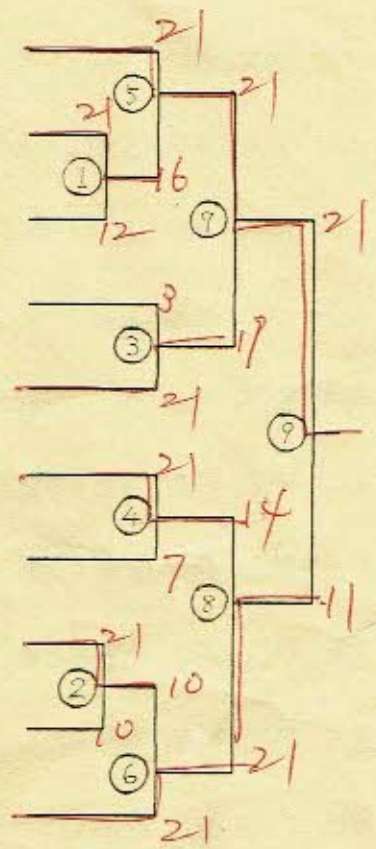

男子ダブルスB

男子ダブルスコ

✓ 藤井 栄一, 山本 幸雄 (田窪工業所)

✓ 橋本 浩昭, 栗栖 伸之 (日本食研)

✓ 阿部 昌樹, 仙波 裕司 (ヤングスポーツ)

✓ 黒光 等, 日浅 里志 (朝倉クラブ)

2 ✓ 山下 真, 鈴木 貴幸 (日本食研)

✓ 池内 照宣, 伊藤 準 (日本食研)