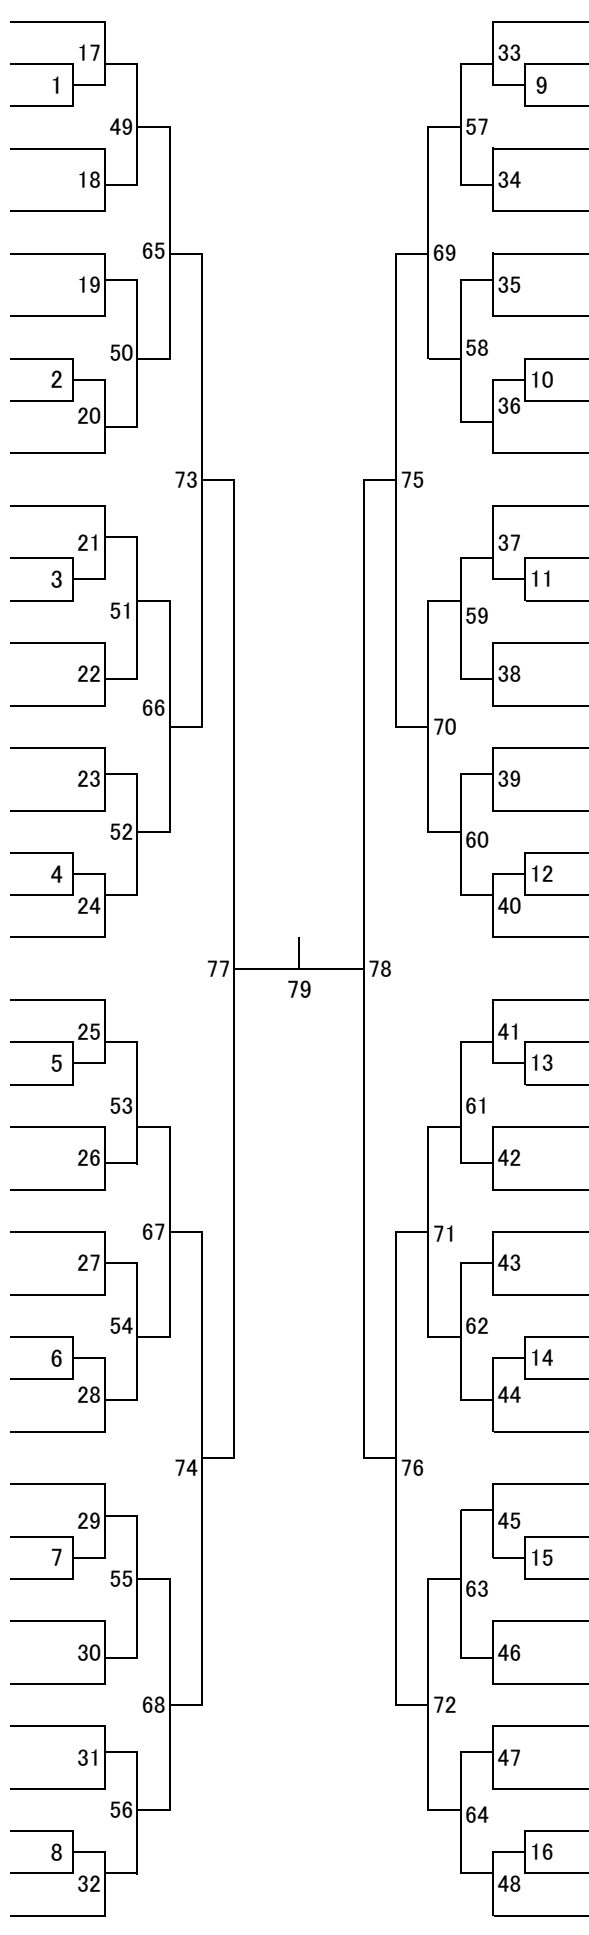

ジュニア男子(シングルス)

(青森)	奈良岡功大
(神奈川)	安部颯人
(奈良)	前川裕
(鹿児島)	吉岡弘太郎
(北海道)	蝦夷森駿
(富山)	道下凌我
(山形)	牛澤晃
(大分)	和田太季
(山口)	長友壮志
(埼玉)	緑川大輝
(兵庫)	友金利玖斗
(茨城)	内藤保真
(石川)	谷口諒
(熊本)	福嶋壮太
(徳島)	西村祐哉
(沖縄)	濱川武哉
(埼玉)	武井優太
(岐阜)	矢島浩司
(広島)	田中幸人
(福島)	久保田友之祐
(熊本)	田中湧士
(鳥取)	園山拓未
(秋田)	渡邊拓斗
(千葉)	相澤桃李
(三重)	大西魁
(高知)	弘瀬公貴
(埼玉)	河村翼
(京都)	友野真寿
(福岡)	高橋洸士
(宮城)	嶺岸洸
(埼玉)	加藤太基
(大阪)	宇治巧登
(愛知)	宇村瀬康之介
(長崎)	村本竜馬
(新潟)	五十嵐秋斗
(岡山)	五藤井凌
(福島)	後藤サ
(栃木)	塩野圭
(愛媛)	東亮
(宮崎)	長峰善

金子真大地	(福島)
佐野大哉	(島根)
池野元義	(熊本)
甲斐雄	(和歌山)
渡邊一輝	(群馬)
李正	(愛知)
辻凌也	(長崎)
岡田侑生	(香川)
秦野陸	(北海道)
日光駿	(埼玉)
中山裕貴	(埼玉)
松下修基	(鳥取)
小野田泰地	(静岡)
菊地拓也	(岩手)
荒谷亮	(佐賀)
森心ノ丞	(山梨)
門脇日向太	(兵庫)
梶原直哉	(大分)
南茂蓮太	(福井)
吉田昇永	(青森)
大中林拓真	(埼玉)
大山圭亮	(福岡)
田屋亮悟	(滋賀)
尚輝	(福島)
佐々木拓也	(千葉)
高橋玄	(富山)
長谷川剛之	(宮城)
池田佑介	(北海道)
岩切樹	(宮崎)
川本拓真	(広島)
一井亮太	(岡山)
柴田陽登	(埼玉)
町祥英	(長崎)
中林寛貴	(愛知)
川本虎之介	(大阪)
須永匠	(青森)
原田峻佑	(愛媛)
江越恵伍	(東京)
小小林大和	(長野)
小本大祐	(熊本)

ジュニア女子(シングルス)

ジュニア男子(ダブルス)

ジュニア女子(ダブルス)

(山口)	岩水	津永	優	鈴衣			鈴大	木澤	陽佳	向歩	(埼玉)
(山形)	小小	関	萌杏	花奈	23	1	野住	田吉	彩琴	夏菜	(静岡)
(群馬)	川東	村林	芽彩	奈未			赤山	坂内	玲優	奈奈	(青森)
(長野)	松小	井	あ梨	生	2	2	濱島	野	夏	葵唯	(茨城)
(徳島)	岡高	田橋	彩奈	衣那	24	3	本下	部石	美陽	優香	(宮崎)
(佐賀)	高黒	岩尾	は鈴	な花	3	3	遠中	西藤	和	桜佳	(奈良)
(滋賀)	五佐	島藤	あ鈴	り奈			小黒	松岩	ゆ秋	い羽	(高知)
(青森)	森石	村	沙	耶美	47	4	松松	下	羽芽	衣	(和歌山)
(鳥取)	小豊	島田	優美	希咲	25	4	室丸	屋山	み珠	き里	(大分)
(千葉)	伊天	藤野	めぐ	み花			今藤	原	奈	空央	(岡山)
(愛知)	酒岸	井本	すひ	れた	40	5	清松	家木	菜沙	子湖	(愛媛)
(愛媛)	原横	田山	のど	か滯	5	5	福生	島木	璃里	奈果	(富山)
(福岡)	平小	野西	紗香	妃七	26	6	中佐	込藤	実	捺野	(山梨)
(埼玉)	吉齋	田藤	瑠	実夏	51	6	永水	井	ひ	霧り	(福島)
(兵庫)	斉永	藤井	さ日	ら乃	27	6	醍田	翻代	和愛	佳妃	(栃木)
(秋田)	加安	藤藤	礼美	彩色			内佐	山藤	真	希萌	(北海道)
(岐阜)	日柳	比瀬	杏麻	夏里	41	7	佐請	々	仁衣	奈穗	(長崎)
(鹿児島)	田立	代和	好加	香利			小今	田泉	沙愛	奈歌	(島根)
(東京)	齊池	藤田	未沙	奈美	28	7	木中	村	茉莉	奈月	(福井)
(香川)	高吉	瀬川	真	子白	8	8	明伊	地藤	七舞	海衣	(京都)
(熊本)	谷山	本口	真海	梨奈	48	8	齋山	本藤	綺	柚音	(三重)
(広島)	田宗	近盛	綾々	菜美	9	9	鈴岡	木村	ゆあ	きみ	(宮城)
(大阪)	川小	村林	彩	菜	29	10	宮鎌	本	美茅	優萌	(神奈川)
(石川)	堀塩	谷琴	乃	結幸			折宮	中内	ミイ	ユ佳	(山口)
(岩手)	佐市	々々	杏	奈	42	10	黒金	島城	公花	音奈	(沖縄)
(北海道)	西山	尾口	樹貴	莉子	11	11	五佐	十藤	嵐美	温花	(新潟)
(茨城)	海佐	老藤	澤	穂	30	11	新韭	井澤	田美	楓羽	(香川)